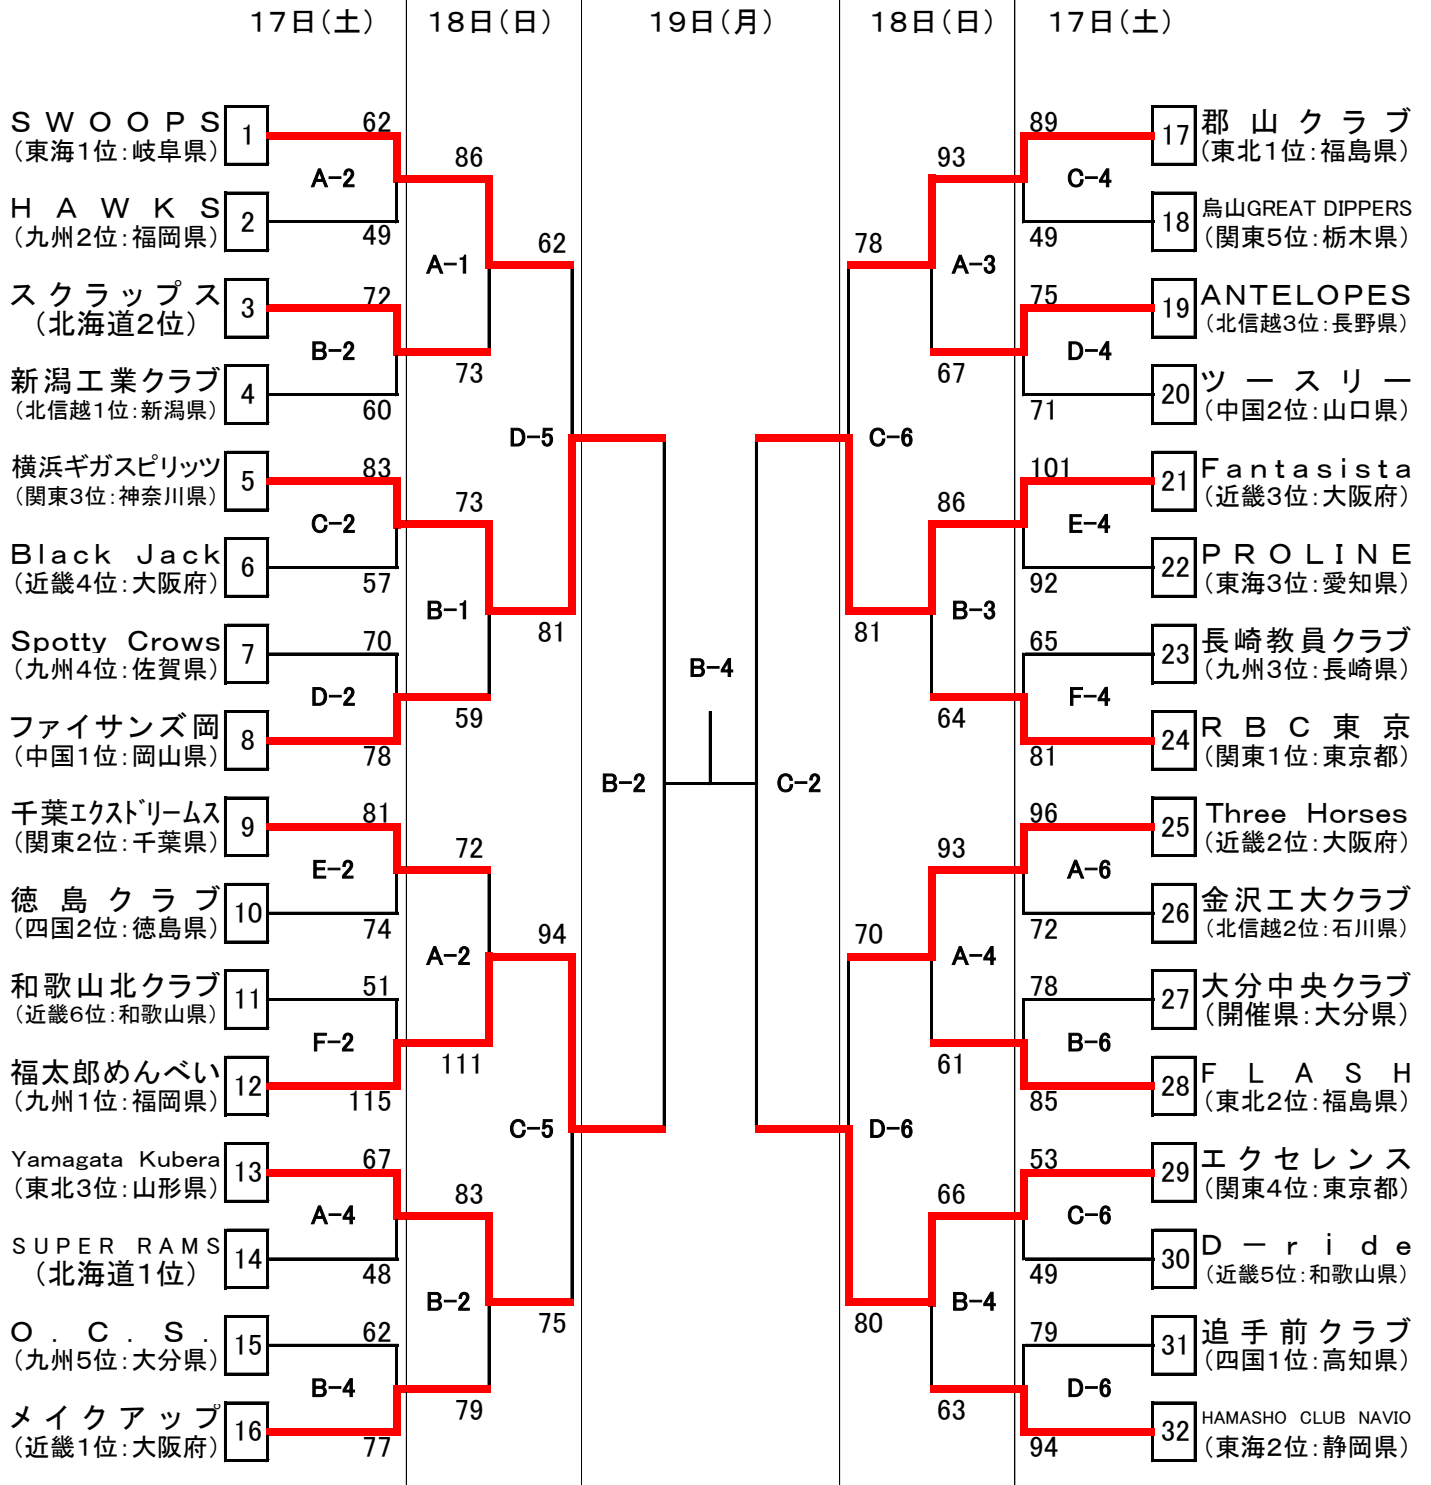

「東日本大震災」被災地復興支援 第38回全日本クラブバスケットボール選手権大会 男子組合せ

平成24年3月

会場 別府アリーナ(A・B・C・D)
県立総合体育館(E・F)

3月17日~19日
3月17日

	第1試合	第2試合	第3試合	第4試合	第5試合	第6試合
17日別府(4面/男女20試合)	10:45~12:15	12:15~13:45	13:45~15:15	15:15~16:45	16:45~18:15	18:15~19:45
17日県総(2面/男女8試合)	12:00~13:30	13:30~15:00	15:00~16:30	16:30~18:00		
18日別府(4面/男女24試合)	9:00~10:30	10:30~12:00	12:00~13:30	13:30~15:00	15:00~16:30	16:30~18:00
19日別府(2面/男女6試合)	9:00~10:30	10:40~12:10	12:20~13:50	14:00~15:30		