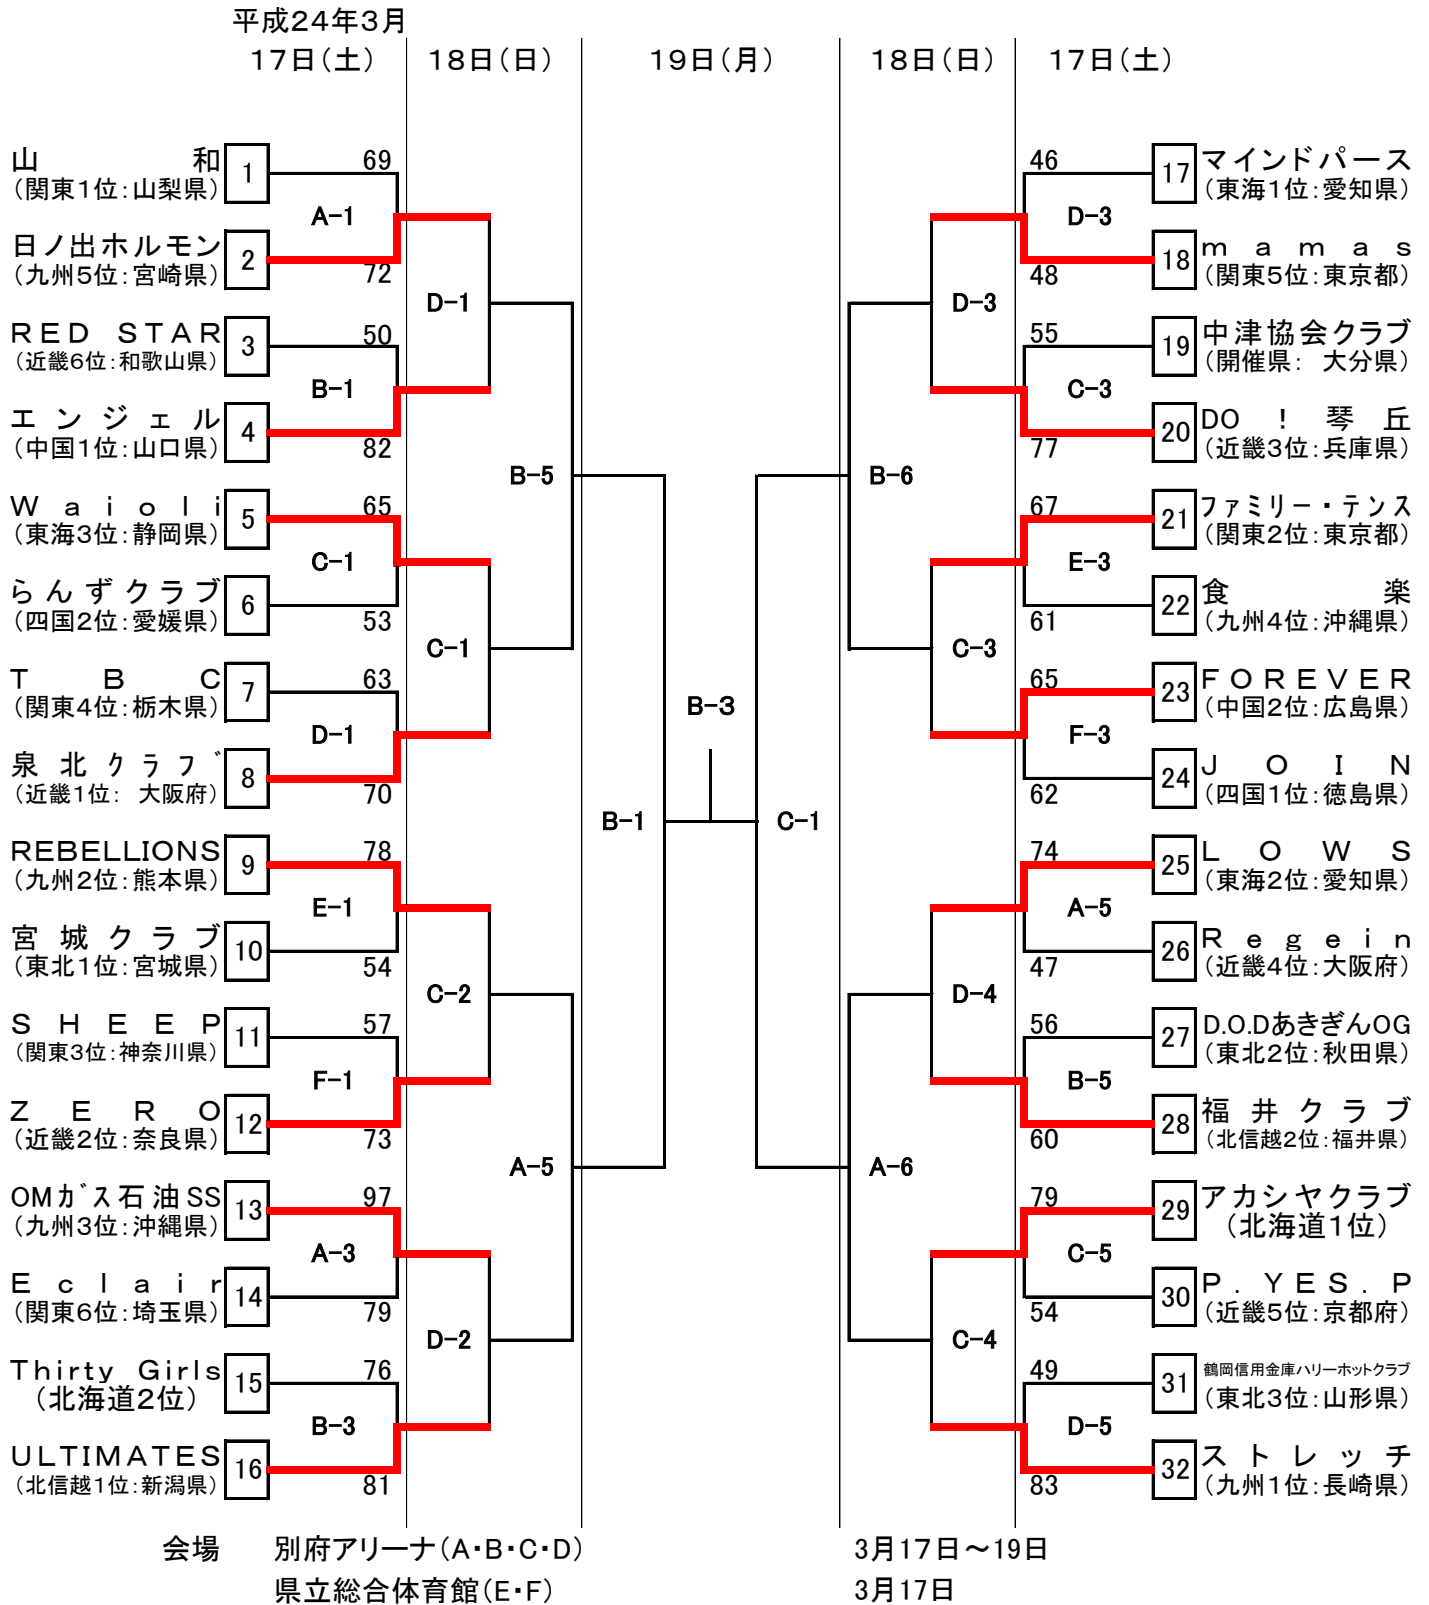

「東日本大震災」被災地復興支援 第38回全日本クラブバスケットボール選手権大会 女子組合せ

	第1試合	第2試合	第3試合	第4試合	第5試合	第6試合
17日別府(4面/男女24試合)	10:45～12:15	12:15～13:45	13:45～15:15	15:15～16:45	16:45～18:15	18:15～19:45
17日県総(2面/男女8試合)	12:00～13:30	13:30～15:00	15:00～16:30	16:30～18:00		
18日別府(4面/男女24試合)	9:00～10:30	10:30～12:00	12:00～13:30	13:30～15:00	15:00～16:30	16:30～18:00
19日別府(2面/男女6試合)	9:00～10:30	10:40～12:10	12:20～13:50	14:00～15:30		