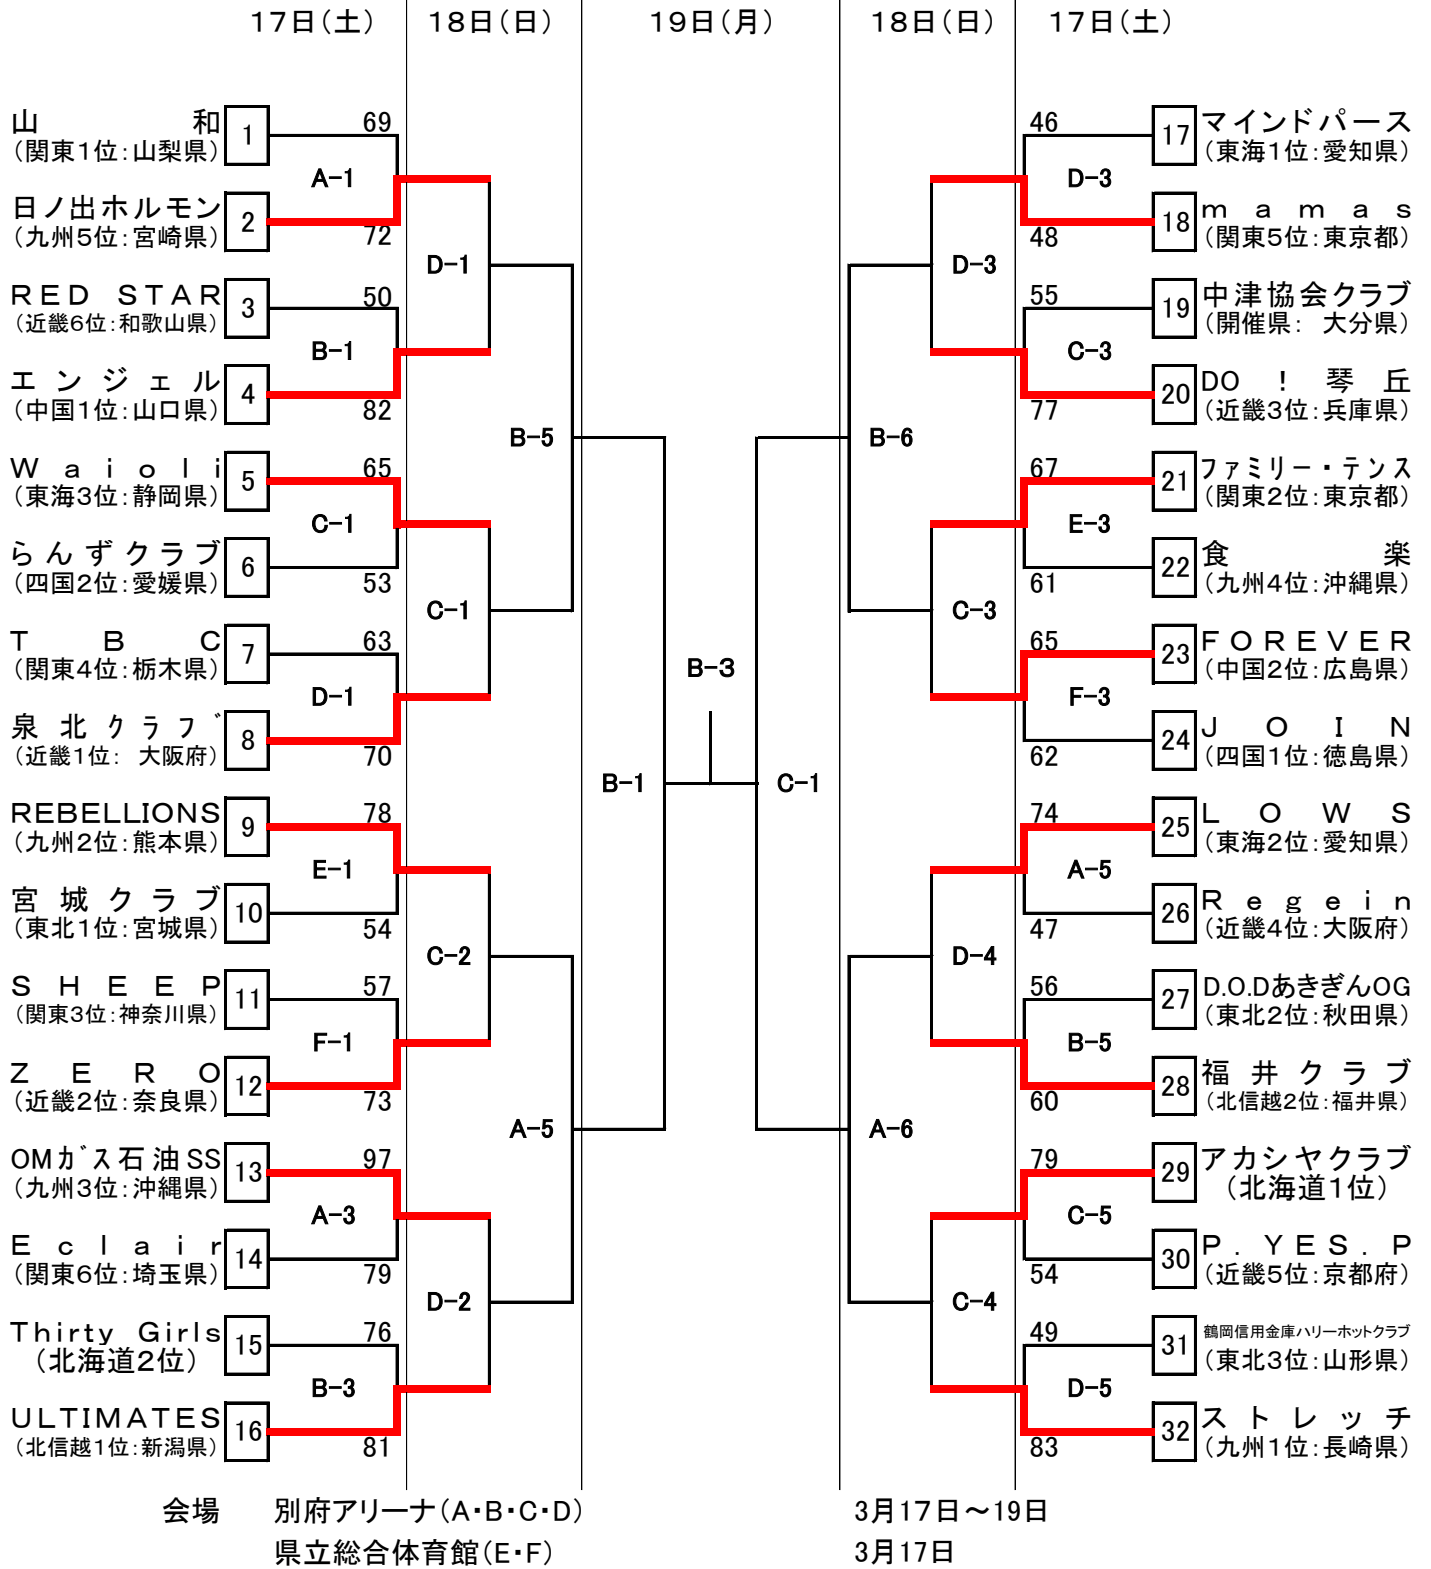

「東日本大震災」被災地復興支援 第38回全日本クラブバスケットボール選手権大会 女子組合せ

平成24年3月

	第1試合	第2試合	第3試合	第4試合	第5試合	第6試合
17日別府(4面/男女24試合)	10:45～12:15	12:15～13:45	13:45～15:15	15:15～16:45	16:45～18:15	18:15～19:45
17日県総(2面/男女8試合)	12:00～13:30	13:30～15:00	15:00～16:30	16:30～18:00		
18日別府(4面/男女24試合)	9:00～10:30	10:30～12:00	12:00～13:30	13:30～15:00	15:00～16:30	16:30～18:00
19日別府(2面/男女6試合)	9:00～10:30	10:40～12:10	12:20～13:50	14:00～15:30		