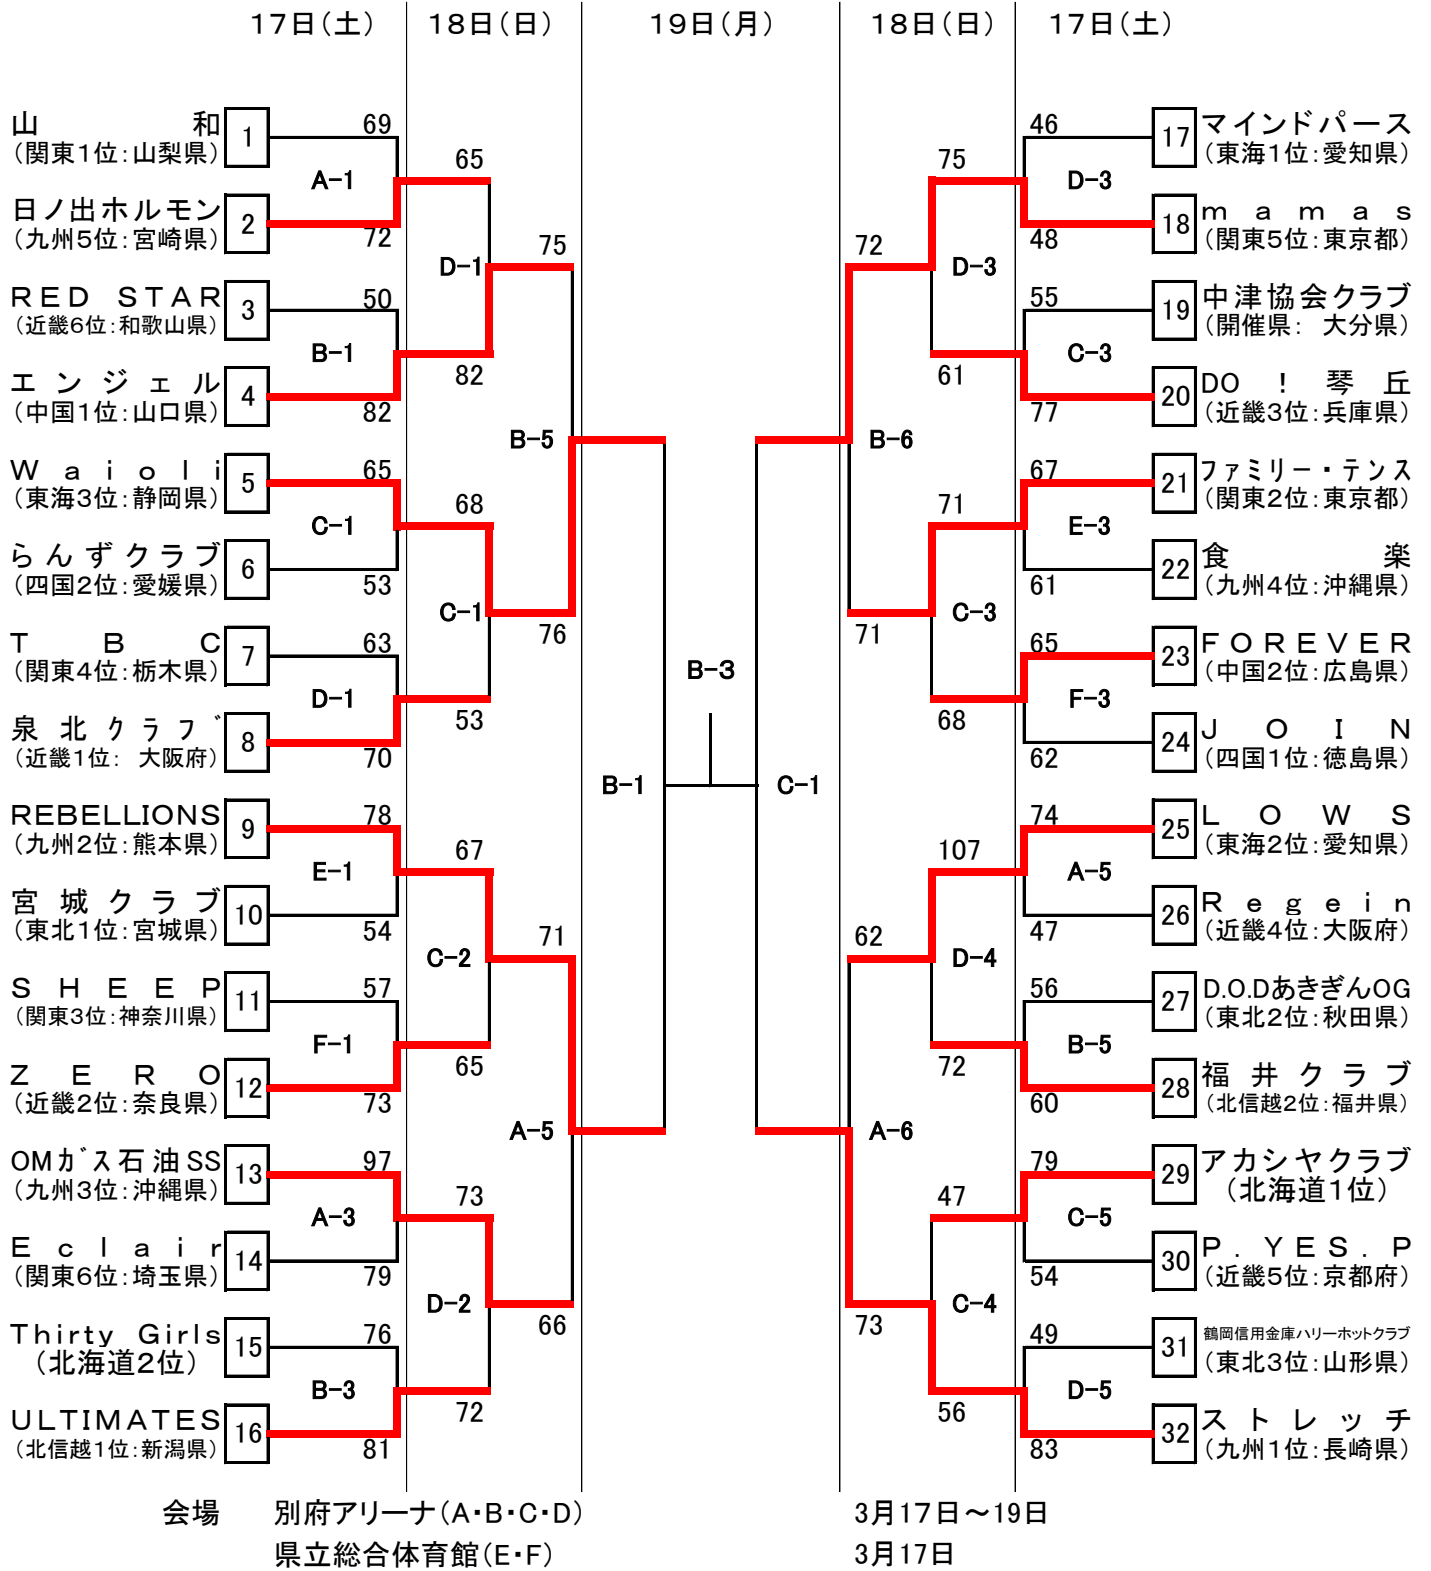

# 「東日本大震災」被災地復興支援 第38回全日本クラブバスケットボール選手権大会 女子組合せ

平成24年3月

	第1試合	第2試合	第3試合	第4試合	第5試合	第6試合
17日別府(4面/男女24試合)	10:45～12:15	12:15～13:45	13:45～15:15	15:15～16:45	16:45～18:15	18:15～19:45
17日県総(2面/男女8試合)	12:00～13:30	13:30～15:00	15:00～16:30	16:30～18:00		
18日別府(4面/男女24試合)	9:00～10:30	10:30～12:00	12:00～13:30	13:30～15:00	15:00～16:30	16:30～18:00
19日別府(2面/男女6試合)	9:00～10:30	10:40～12:10	12:20～13:50	14:00～15:30		