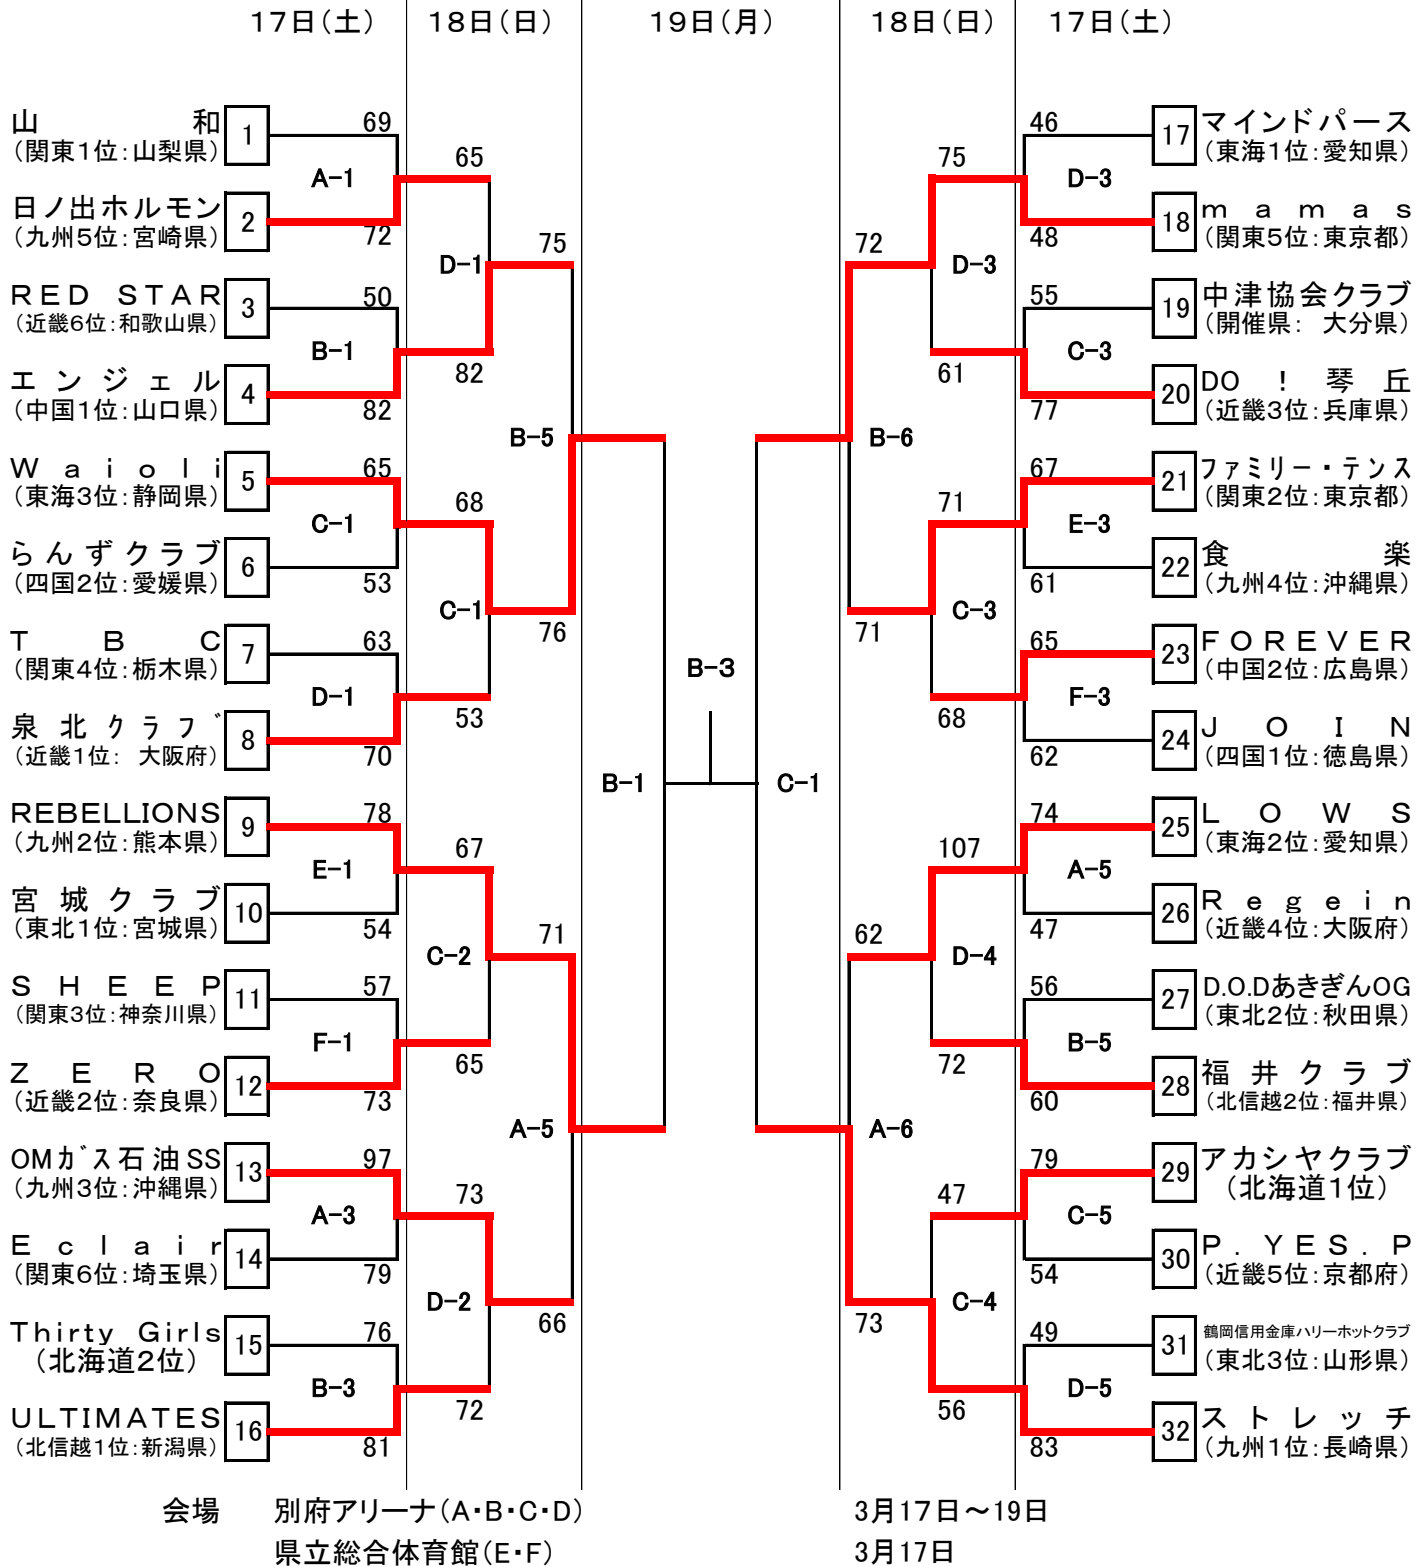

「東日本大震災」被災地復興支援  
**第38回全日本クラブバスケットボール選手権大会**  
**女子組合せ**

平成24年3月

	第1試合	第2試合	第3試合	第4試合	第5試合	第6試合
17日別府(4面/男女24試合)	10:45～12:15	12:15～13:45	13:45～15:15	15:15～16:45	16:45～18:15	18:15～19:45
17日県総(2面/男女8試合)	12:00～13:30	13:30～15:00	15:00～16:30	16:30～18:00		
18日別府(4面/男女24試合)	9:00～10:30	10:30～12:00	12:00～13:30	13:30～15:00	15:00～16:30	16:30～18:00
19日別府(2面/男女6試合)	9:00～10:30	10:40～12:10	12:20～13:50	14:00～15:30		