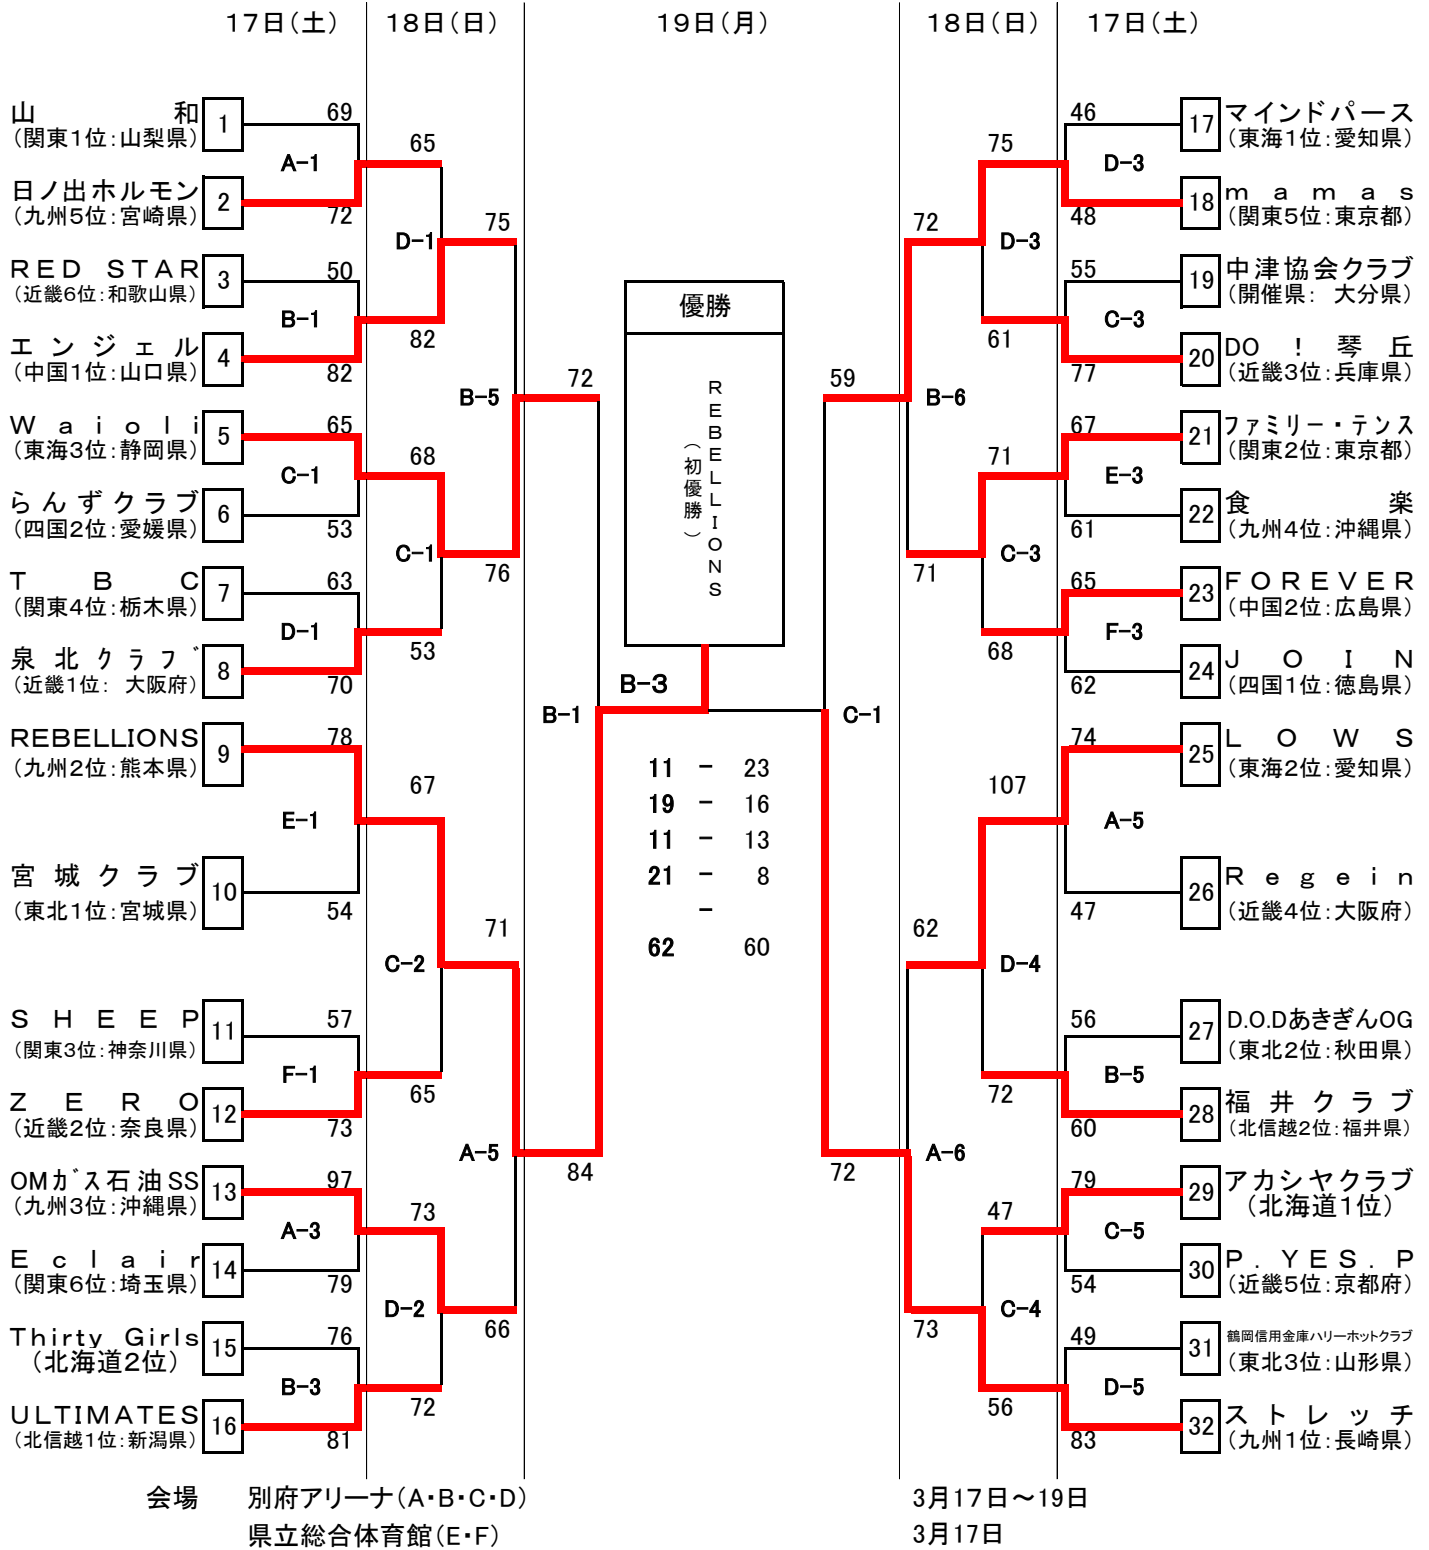

「東日本大震災」被災地復興支援 第38回全日本クラブバスケットボール選手権大会 女子組合せ

平成24年3月

	第1試合	第2試合	第3試合	第4試合	第5試合	第6試合
17日別府(4面/男女24試合)	10:45～12:15	12:15～13:45	13:45～15:15	15:15～16:45	16:45～18:15	18:15～19:45
17日県総(2面/男女8試合)	12:00～13:30	13:30～15:00	15:00～16:30	16:30～18:00		
18日別府(4面/男女24試合)	9:00～10:30	10:30～12:00	12:00～13:30	13:30～15:00	15:00～16:30	16:30～18:00
19日別府(2面/男女6試合)	9:00～10:30	10:40～12:10	12:20～13:50	14:00～15:30		