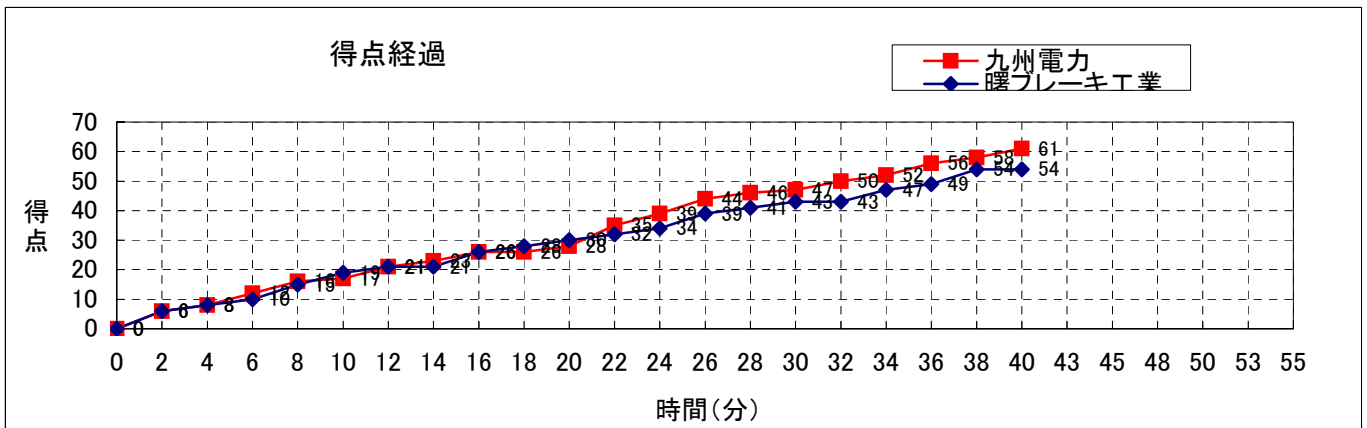

3連覇を狙う九州電力と関東実業団5位の曙ブレーキ工業との対戦となった男子決勝。

第1ピリオド曙ブレーキ工業は#17田村と#9熊のインサイドで得点を重ねる。対する九州電力は、激しいディフェンスから持ち前の速攻で得点し、決勝戦らしい一進一退のゲーム展開。

第2ピリオドに入り、両チームとも決定力を欠き、なかなか得点が伸びず28-30のロースコアで曙ブレーキ工業が2点リードで前半が終了する。

巻き返しを図りたい九州電力は、第3ピリオド開始早々逆転に成功。

曙ブレーキ工業も#9熊のインサイドや#32藤原の3Pで対抗し、47-43で九州電力が4点差で3ピリオドを終了。

第4ピリオドは、足の止まった曙ブレーキ工業に対し、九州電力は速攻でジリジリと突き放しにかかるが、曙ブレーキ工業も#9熊や#32藤原の3Pで必死に食い下がり、残り2分を切って4点差とするも、最後まで冷静に試合を進めた九州電力が61-54で3連覇を達成した。

第1ピリオド、両チームマンツーマンディフェンスでスタート。

曙ブレーキ工業は、#9熊のインサイドと#17田村のシュートで得点を重ねる。

一方の九州電力は、激しいディフェンスからの速攻で得点し、両チーム一進一退の展開となり、曙ブレーキ工業が2点リードで第1ピリオドを終了。

第2ピリオド、引き続きマンツーマンでスタートするが、両チームとも決定力を欠き、なかなかシュートが決まらない。

ロースコアの展開となり28-30で曙ブレーキ工業が2点リードで前半終了

第3ピリオド、九州電力は#8岡や#35熊谷の3Pで突き放しにかかるが、曙ブレーキ工業は#9熊のインサイドなどで点差が広がらないよう粘る。その後、九州電力は相手のミスから#8岡の速攻や#45根岸のバスケットカウントで得点し、流れは九州電力かと思われたが、曙ブレーキ工業の#32藤原の3Pや#34金城のゴール下で応戦し、一進一退の展開が続き、47-43と九州電力が4点リードで第3ピリオド終了。

第4ピリオド、開始直後、九州電力#45根岸のバスケットカウントからペースは九州電力に傾きかけたが、相変わらず曙ブレーキ工業#9熊のリバウンドシュートや#17田村のドライブ等で得点し、逆に曙ブレーキ工業のペースになりかけた残り5分6秒に九州電力がタイムアウトを取って、流れを止める。その直後から九州電力は#45根岸が連続で相手のファウルを誘い、フリースローで得点を重ねる。一方、曙ブレーキ工業は#32藤原の3P等で必死に食下がる。残り33秒、得点58-54で4点ビハインドの曙ブレーキ工業がタイムアウト。

その後、#17田村が早めの3Pを狙うが、リングに嫌われ得点出来ず、九州電力が曙ブレーキ工業を下し三連覇を果たした。

担当者: 新出 光昭, 鶴見 智厚 (北陸実業団連盟)

一般社団法人日本実業団バスケットボール連盟