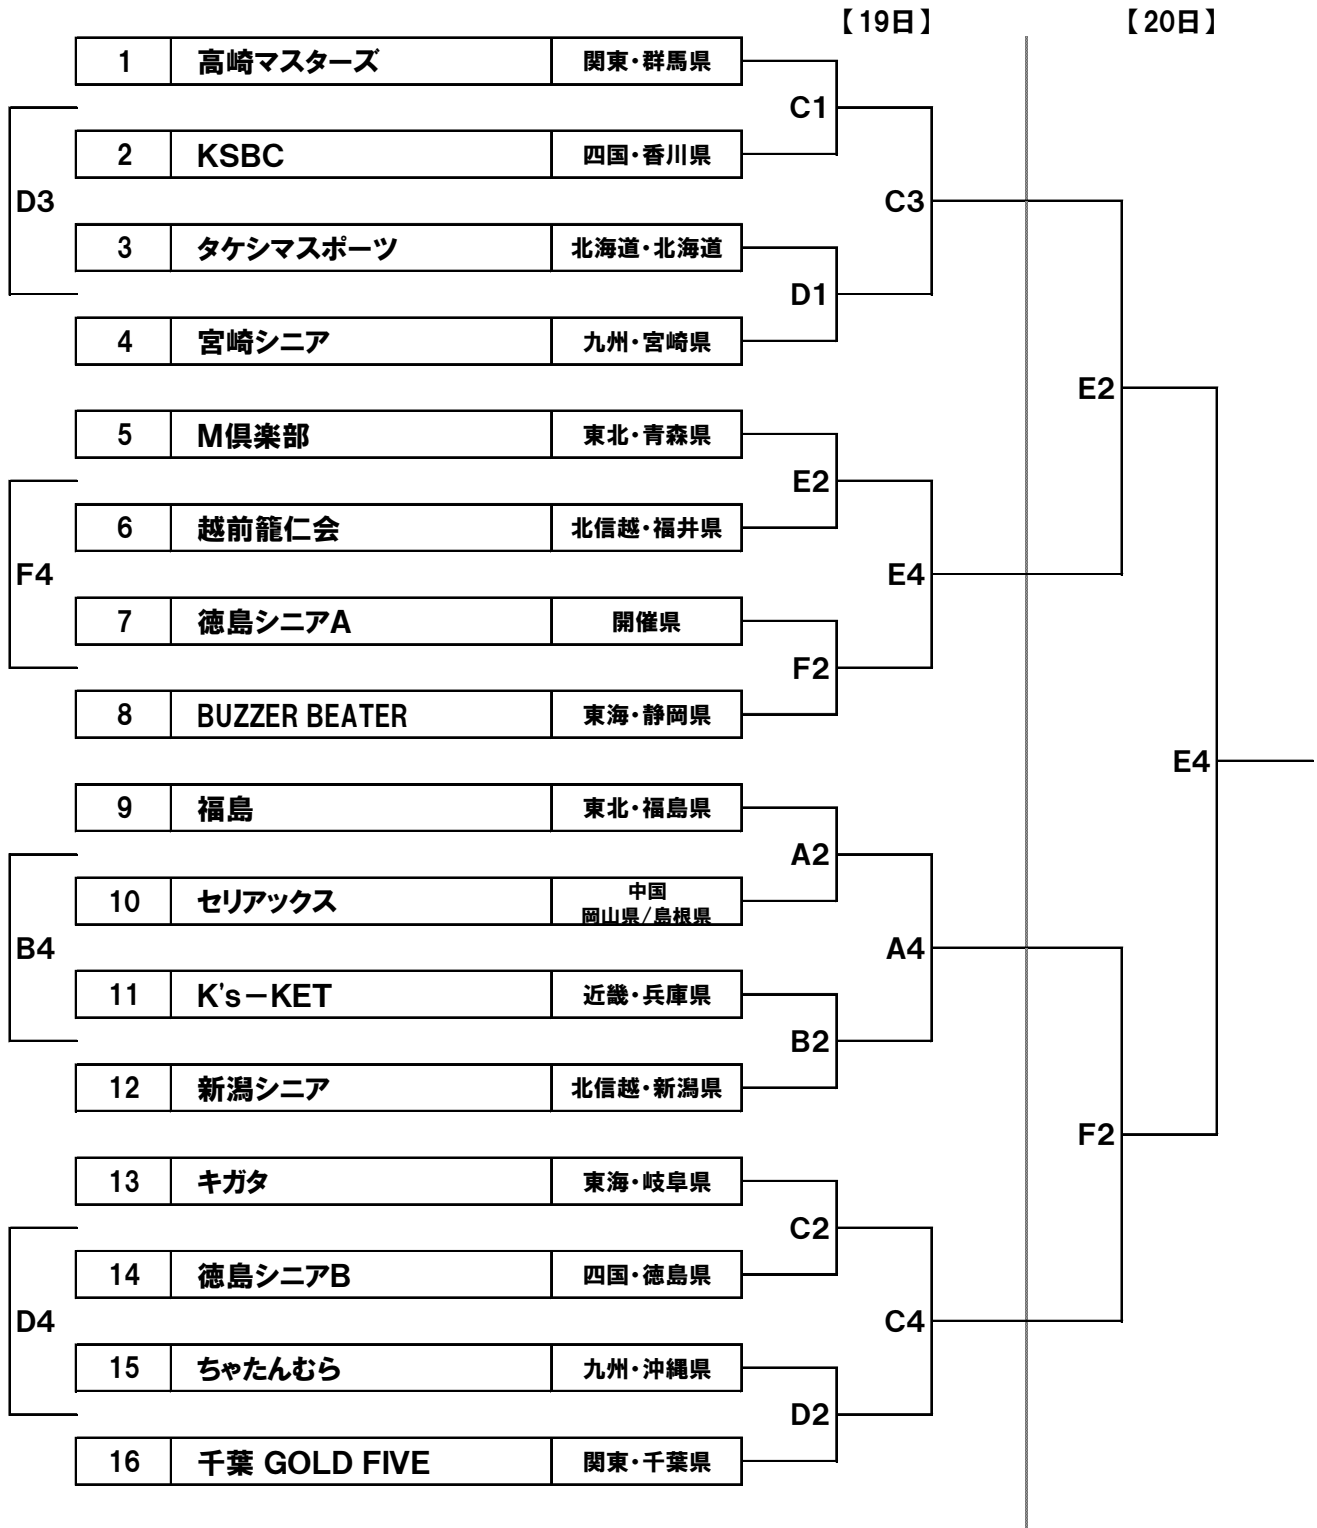

## 「東日本大震災」被災地復興支援 第4回全日本クラブシニアバスケットボール選手権大会 組み合わせ表

\*競技規則につきましては2011年度版を適用しますが、ユニフォーム規程につきましては2009年度版を適用します