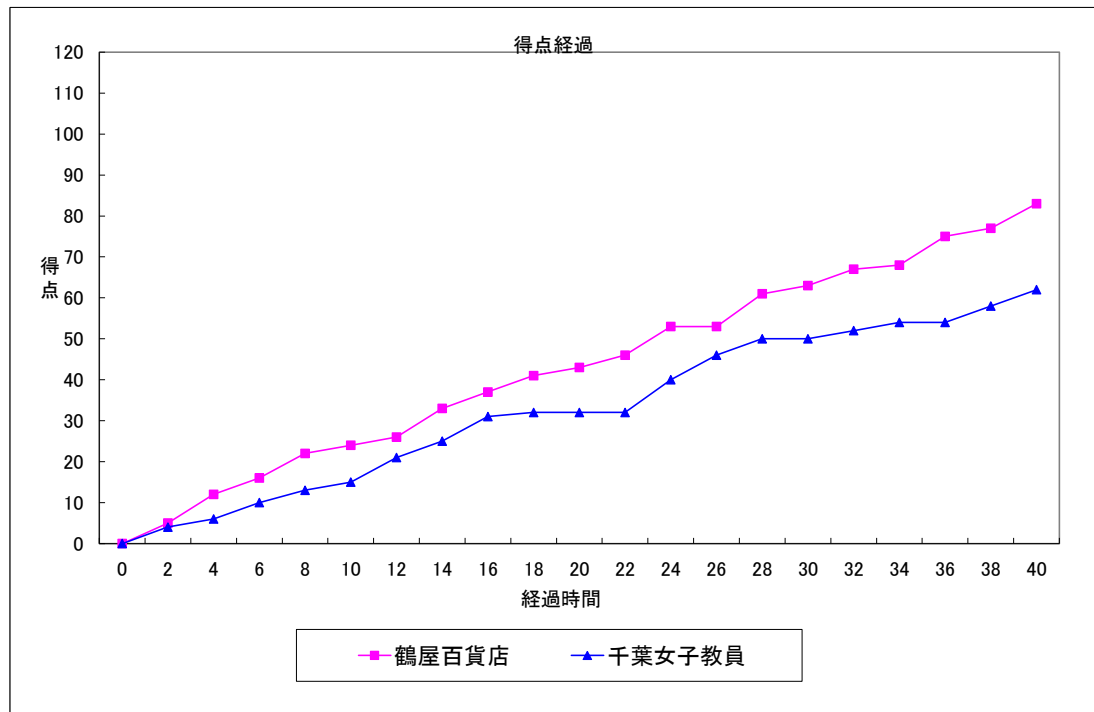

第7回 全日本社会人バスケットボール選手権大会

競技結果

実3・九州		24 - 15		教1・千葉		期日	2011年11月6日						
鶴屋百貨店 83		19 - 17		62 千葉女子教員		試合	F7	コート	B3				
		20 - 18				会場	富山県西部体育センター						
		20 - 12				主審	尾崎 秀光						
		-				副審	小川 裕之						
連盟	23	24	実3・九州			連盟	41	42	教1・千葉				
チーム名	鶴屋百貨店					チーム名	千葉女子教員						
部長	大磯 裕					部長							
顧問						顧問							
監督	鹿毛美智子					監督	横山廣美						
H・コーチ						H・コーチ							
コーチ	鹿毛美智子					コーチ	横山廣美						
A・コーチ	村上好美					A・コーチ	福田直子		松原真帆				
主務・副主務						主務・副主務							
マネジャー						マネジャー							
トレーナー	倉野久美					トレーナー							
選手名	背番号	得点	3P	2P	FT	PF	選手名	背番号	得点	3P	2P	FT	PF
内田結日	4						荒木春華	4	6	0	2	2	1
川田朋恵	5	8	2	1	0	0	森谷友香	5	0	0	0	0	1
小林亜里奈	6						中田典子	6	2	0	1	0	3
坂田奈菜実	7	19	2	4	5	3	政木美希	7	9	0	2	5	1
守田佳代	8	12	0	6	0	3	野村由希	8	15	0	5	5	2
伊藤恵夢	9	0	0	0	0	1	桑原美和	9					
瀬井香織	10	2	0	1	0	3	松原真帆	10	0	0	0	0	3
中島雪枝	11	15	4	1	1	4	内藤可奈子	11	0	0	0	0	1
米村知紗	12	10	0	5	0	0	西村希望	12	12	0	3	6	0
野尻絢那	13	4	0	2	0	0	今関枝里	13					
田中愛巳	14	13	2	3	1	3	佐藤仁美	14					
濱本愛梨	15						横倉安美	15	14	0	7	0	0
蓑田小百合	16						佐藤加奈	16	0	0	0	0	0
村木花奈	17	0	0	0	0	0	越川瑞希	17					
							渡部優希	18	4	0	2	0	1
合計		83	10	23	7	17	合計		62	0	22	18	13

記録:富山県バスケットボール協会

戦評

両チームマンツーマンディフェンスでゲームが始まった。立ち上がり一進一退の攻防が続くが、千葉教員のターンオーバーから鶴屋百貨店がリズムをつかみ、徐々に点差を広げていく展開となった。千葉教員はディフェンスをゾーンに変えリズムを取り戻したかと思えば、鶴屋百貨店#5の3P2本などで第1Q24-15で終了した。

第2Qに入り鶴屋百貨店がゾーンディフェンスを攻めきれず、逆に千葉教員がリズムをつかみ#8、#18、#12の2Pで追い上げを見せる。鶴屋百貨店も確実にシュートを決め前半を43-32で終わる。