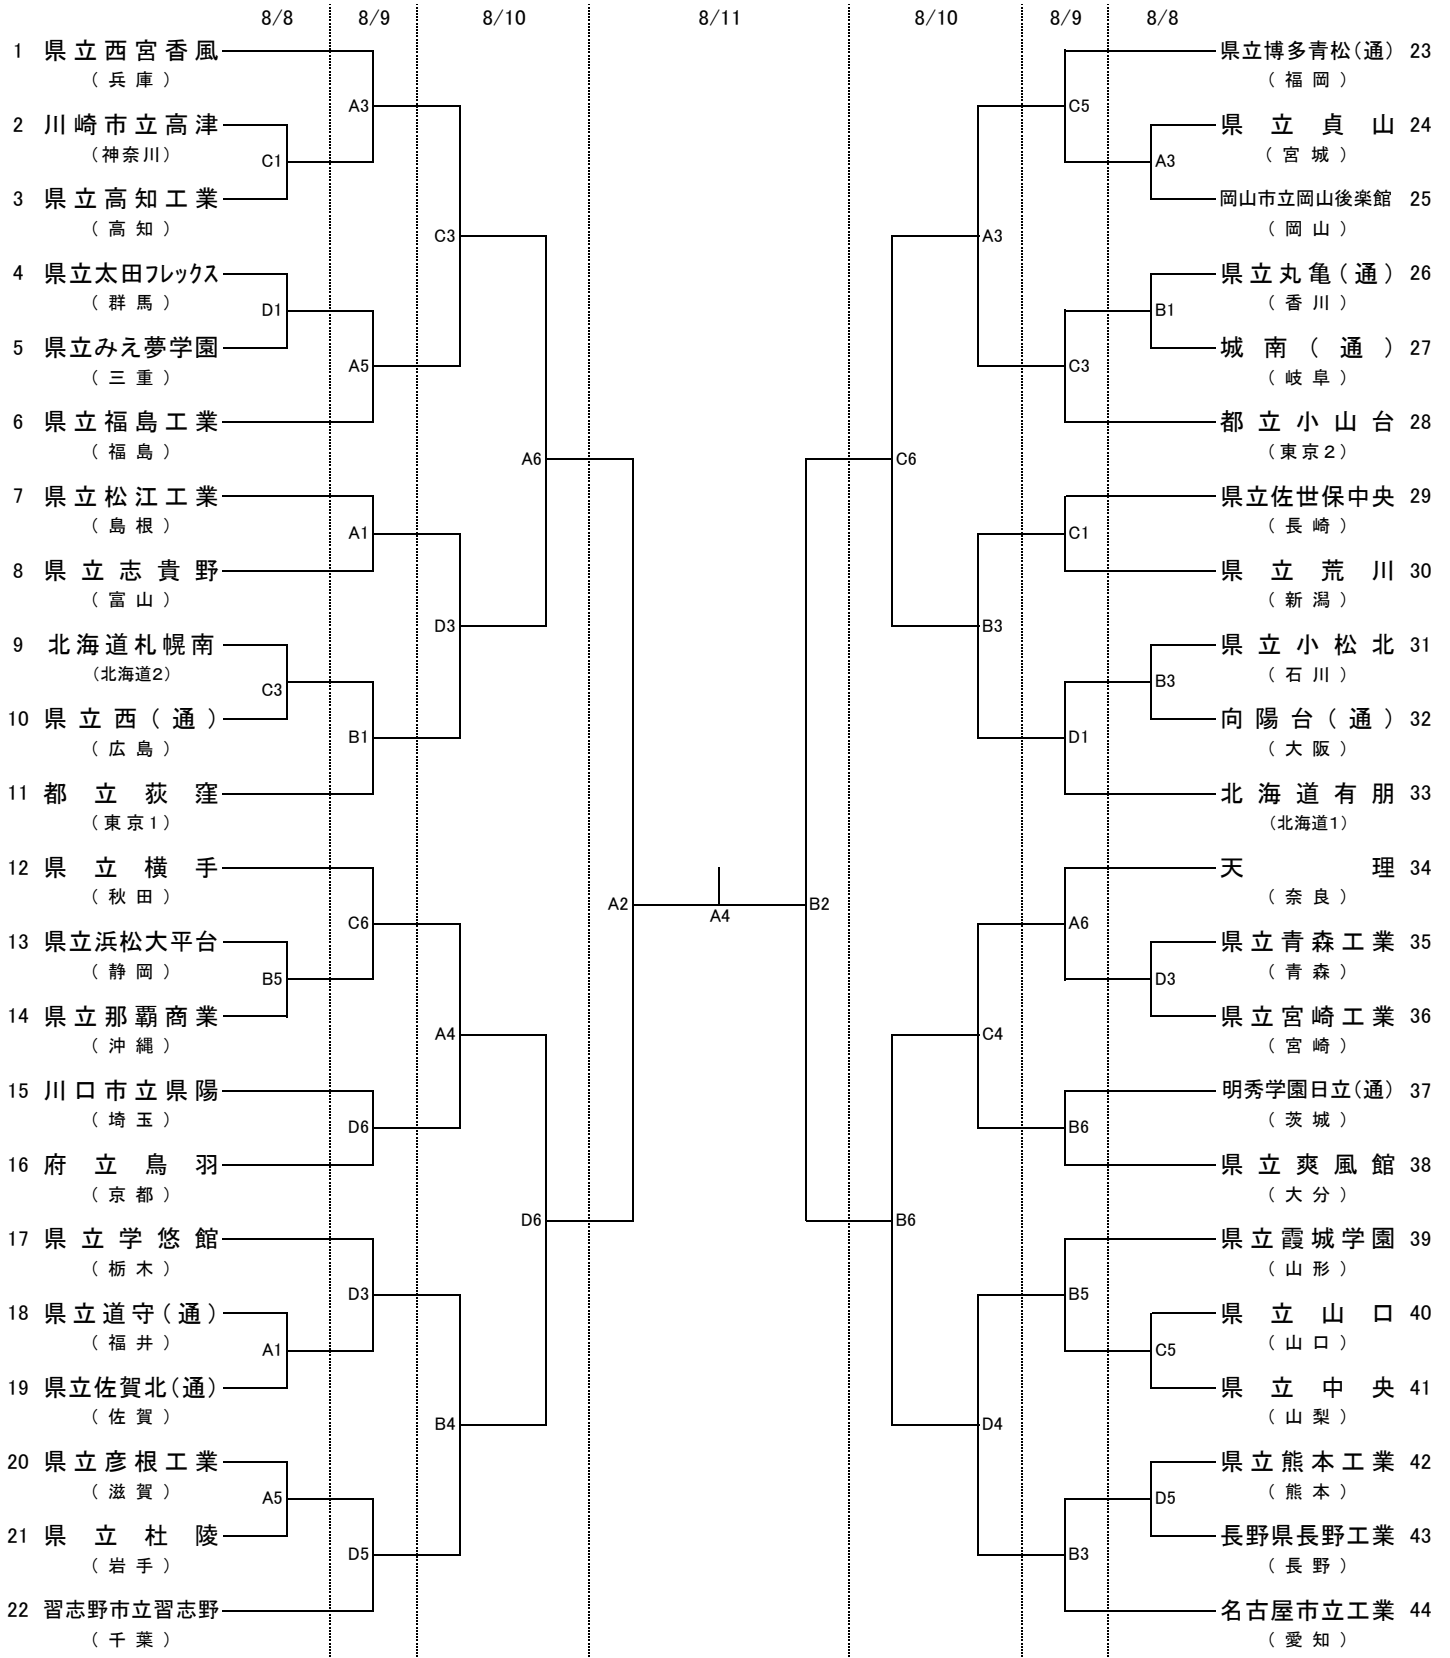

第 22 回 全国高等学校定時制通信制バスケットボール大会

男子 対 戦 表

8月8日(水)・9日(木)第1・2日目		8月10日(金)第3日目		8月11日(土)最終日	
第1試合	10:00	第1試合	10:00	第1試合	10:00
第2試合	11:20	第2試合	11:30	第2試合	11:30
第3試合	12:40	第3試合	13:00	3位表彰式	13:00
第4試合	14:00	第4試合	14:30	第3試合	13:40
第5試合	15:20	第5試合	16:00	第4試合	15:20
第6試合	16:40	第6試合	17:30	閉会式	17:00

コート割り当て	
A・B : 駒沢オリンピック公園総合運動場内体育館	C・D : 駒沢オリンピック公園総合運動場内屋内球技場