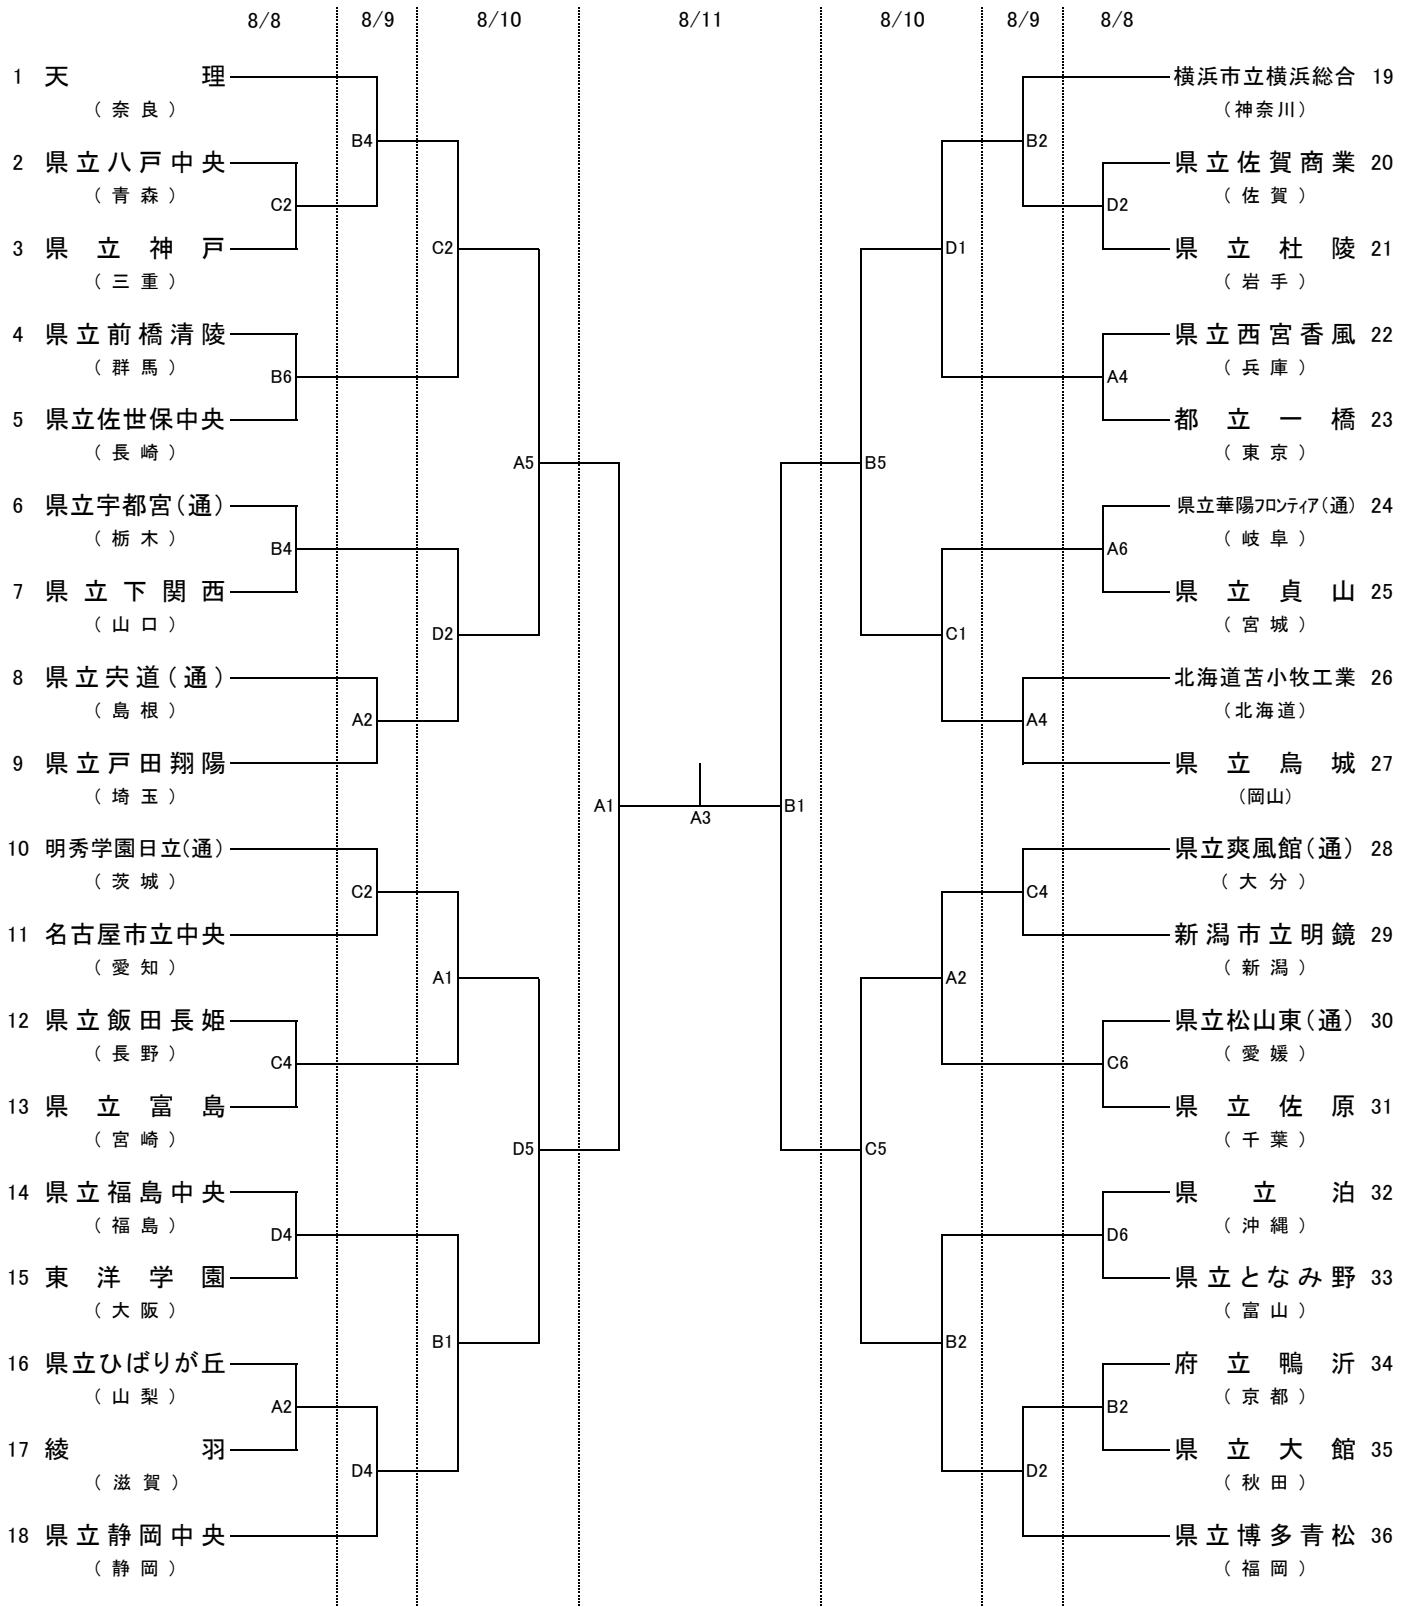

第 22 回 全国高等学校定時制通信制バスケットボール大会

女子 対 戦 表

8月8日(水)・9日(木)第1・2日目		8月10日(金)第3日目		8月11日(土)最終日	
第1試合	10:00	第1試合	10:00	第1試合	10:00
第2試合	11:20	第2試合	11:30	第2試合	11:30
第3試合	12:40	第3試合	13:00	3位表彰式	13:00
第4試合	14:00	第4試合	14:30	第3試合	13:40
第5試合	15:20	第5試合	16:00	第4試合	15:20
第6試合	16:40	第6試合	17:30	閉会式	17:00

コート割り当て	
A・B : 駒沢オリンピック公園総合運動場内体育館	C・D : 駒沢オリンピック公園総合運動場内屋内球技場