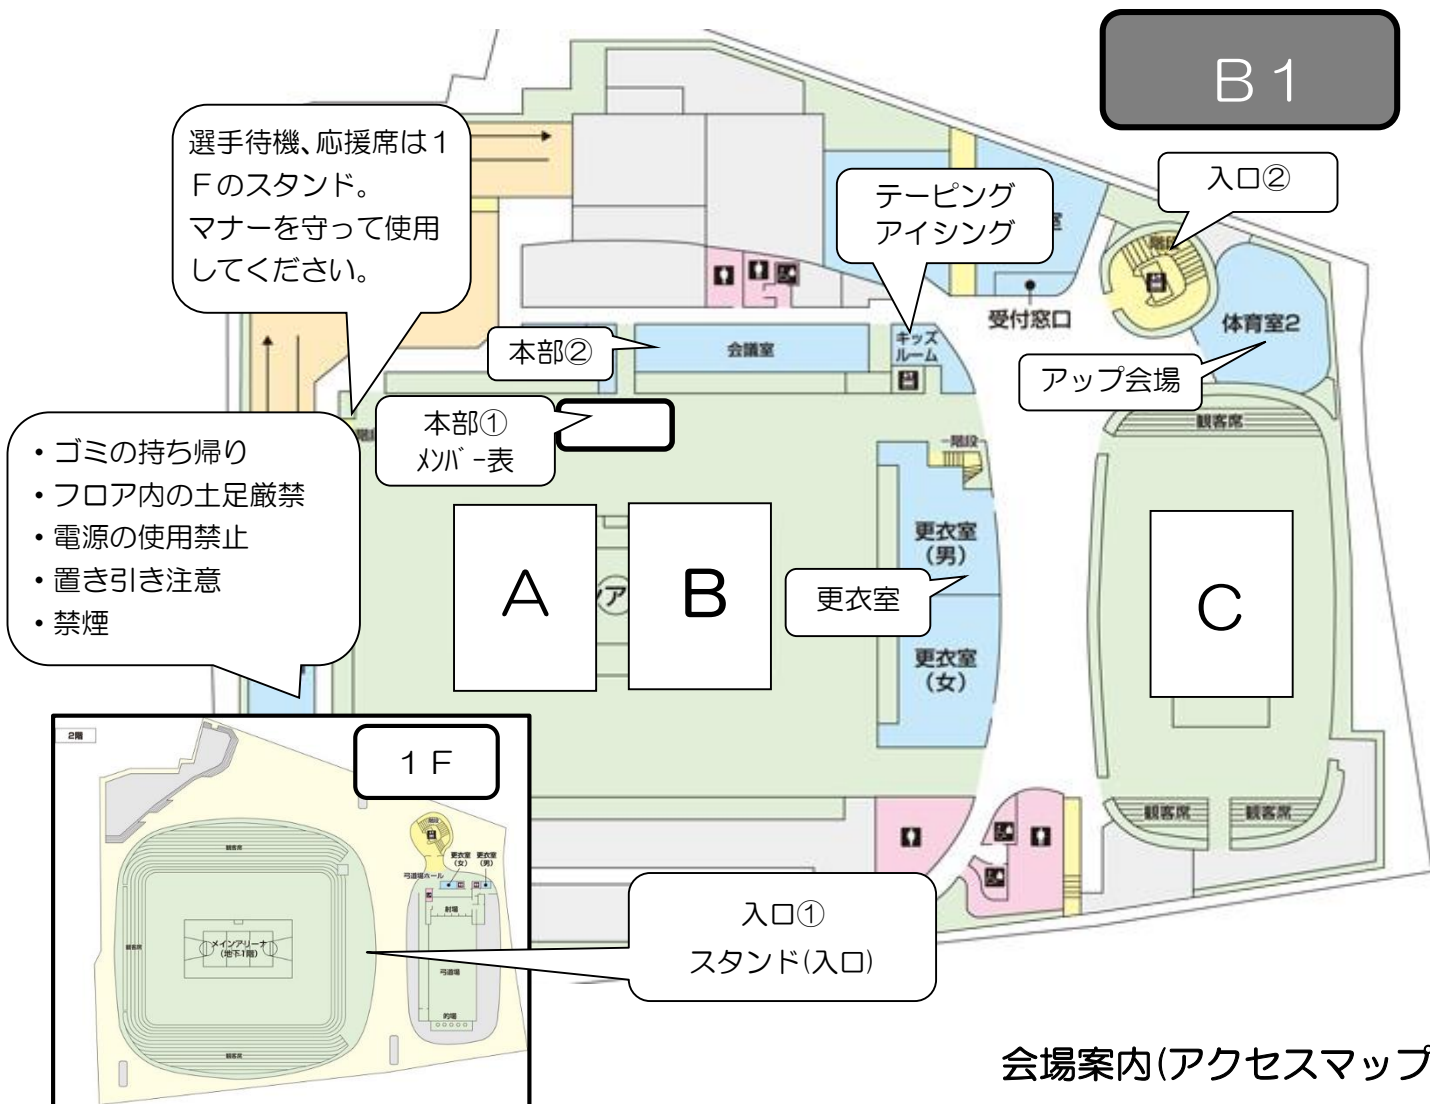

大田区総合体育館(第1会場)

会場案内図①

会場案内(アクセスマップ)

大森スポーツセンター(第2会場)

会場案内図②

会場案内(アクセスマップ)

住所 大田区大森本町2丁目2-5

アクセス

電車 京浜急行本線 **平和島駅** 下車徒歩6分

バス JR **大森駅東口** から

- ・京浜急行バス大森東五丁目行き
- ・大森海岸経由森ヶ崎行き
- ・羽田空港行き

のいずれかで **大森神社前** 下車徒歩約1分