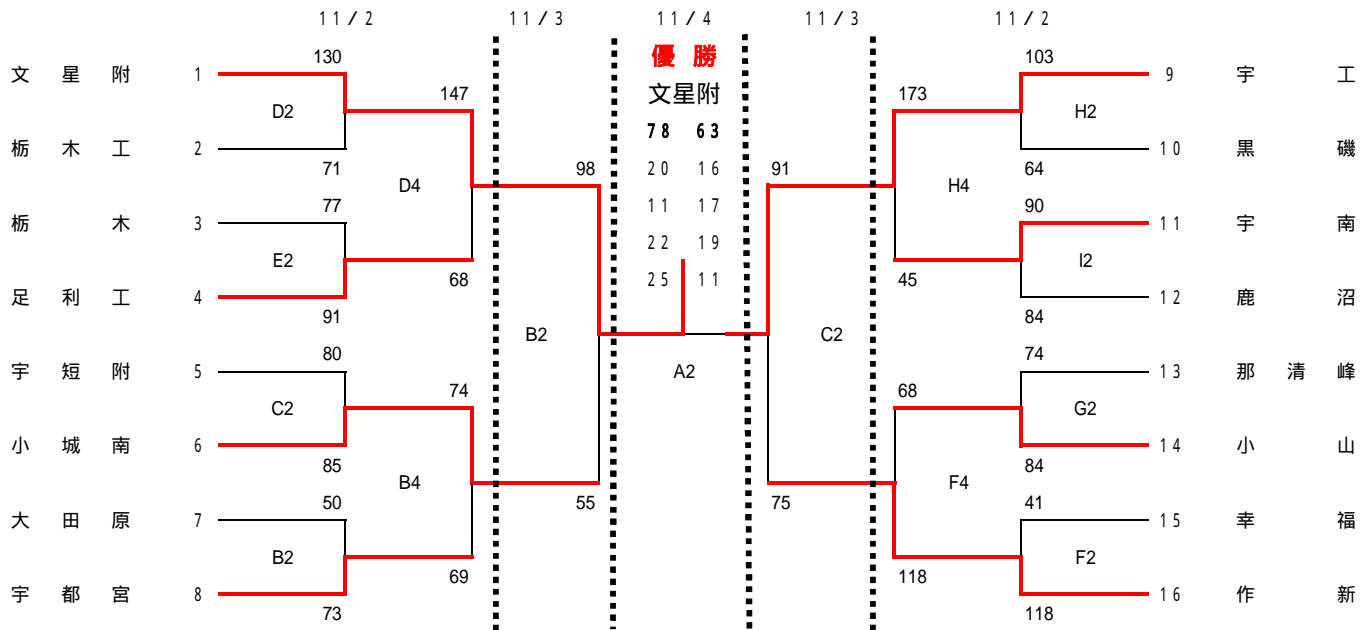

平成25年度 全国高等学校バスケットボール選抜優勝大会栃木県予選会(二次予選)

<男子>

<女子>

男女決勝戦が栃木テレビで放映されます。

	試合時間	
	11/2・3	11/4
1	10:00~	11:00~
2	11:30~	13:00~
3	13:00~	
4	14:30~	

試合会場			
A	清原体育館	F・G	田沼アリーナ
B・C	県南体育館	H・I	大田原体育館
D・E	栃木市体育館		