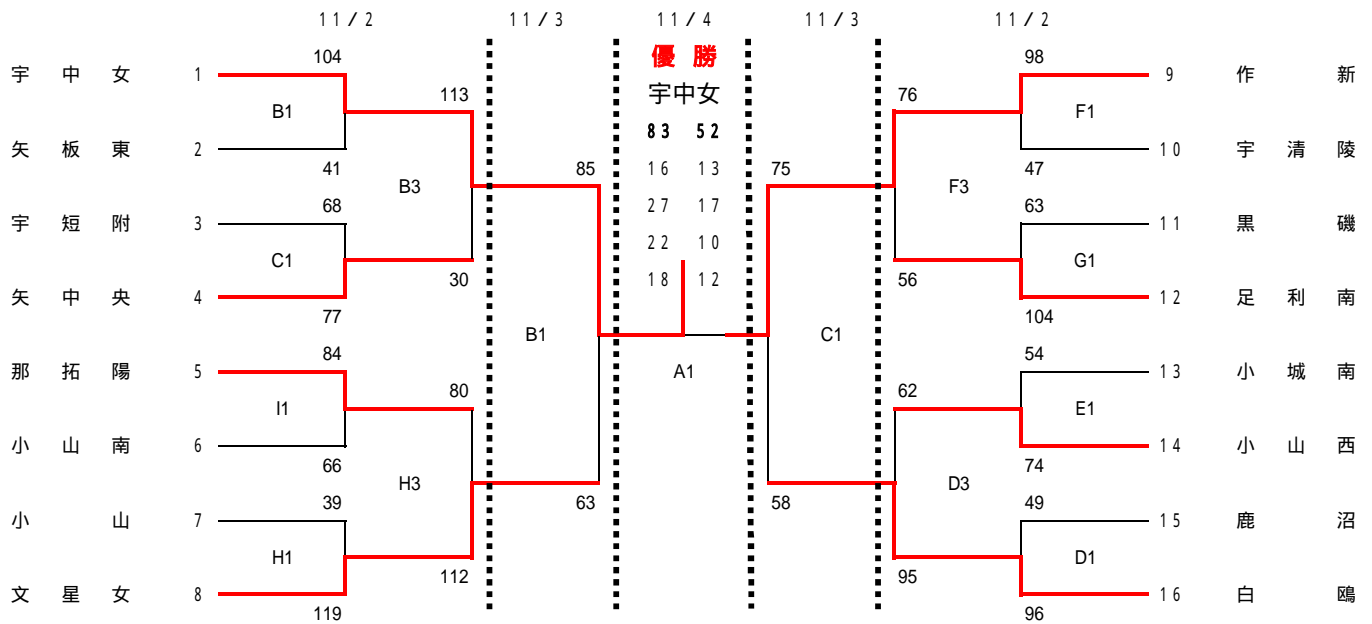

平成25年度 全国高等学校バスケットボール選抜優勝大会栃木県予選会(二次予選)

<男子>

<女子>

男女決勝戦が栃木テレビで放映されます。

	試合時間	
	11/2・3	11/4
1	10:00 ~	11:00 ~
2	11:30 ~	13:00 ~
3	13:00 ~	
4	14:30 ~	

試合会場			
A	清原体育館	F・G	田沼アリーナ
B・C	県南体育館	H・I	大田原体育館
D・E	栃木市体育館		