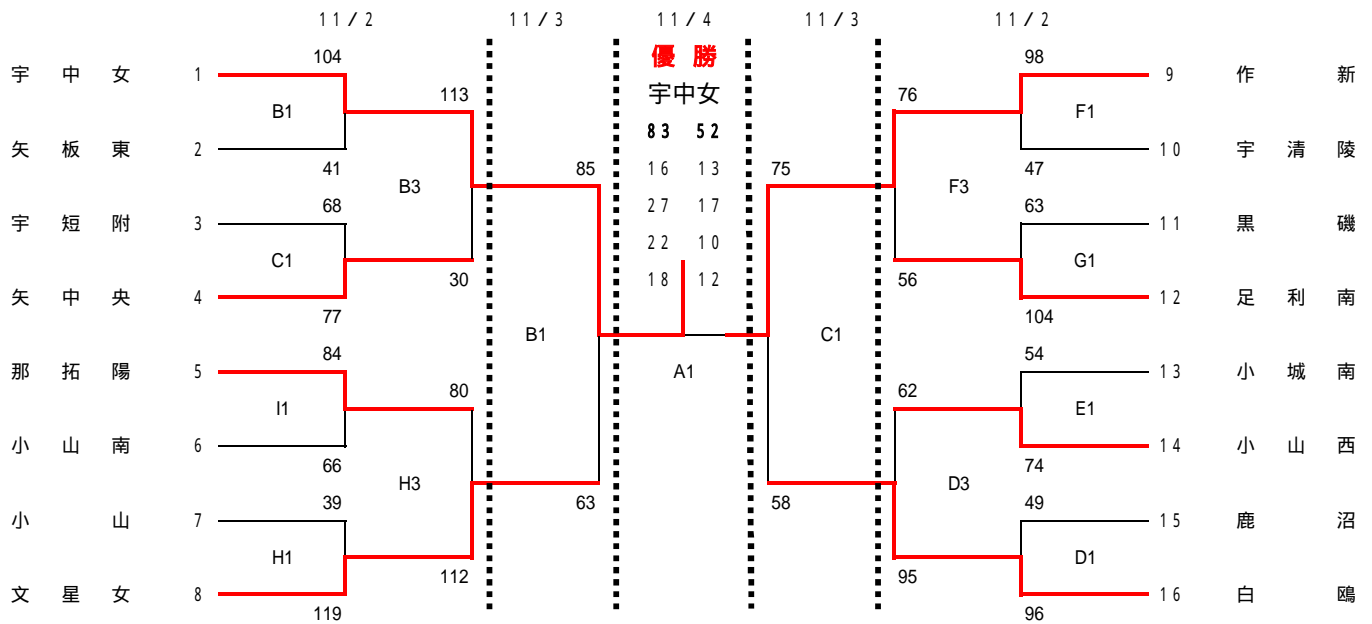

平成25年度 全国高等学校バスケットボール選抜優勝大会栃木県予選会(二次予選)

<男子>

<女子>

男女決勝戦が栃木テレビで放映されます。

	試合時間	
	11/2・3	11/4
1	10:00~	11:00~
2	11:30~	13:00~
3	13:00~	
4	14:30~	

試合会場			
A	清原体育館	F・G	田沼アリーナ
B・C	県南体育館	H・I	大田原体育館
D・E	栃木市体育館		