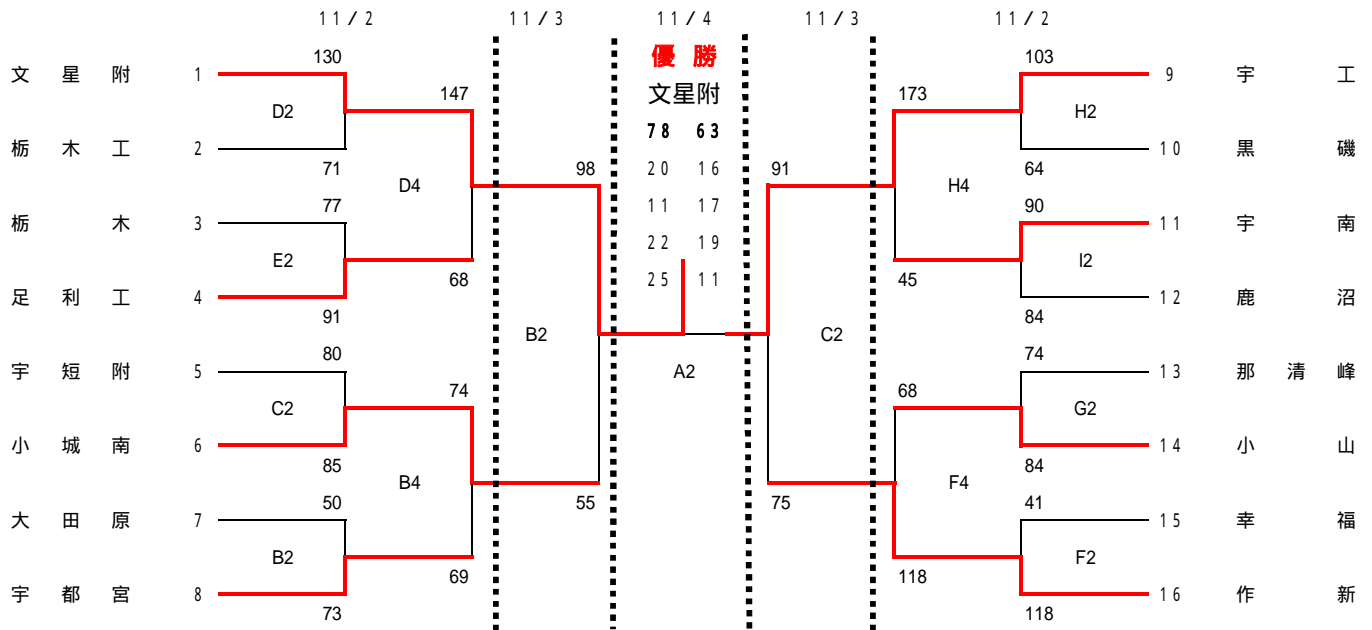

平成25年度 全国高等学校バスケットボール選抜優勝大会栃木県予選会(二次予選)

<男子>

<女子>

男女決勝戦が栃木テレビで放映されます。

	試合時間	
	11/2・3	11/4
1	10:00 ~	11:00 ~
2	11:30 ~	13:00 ~
3	13:00 ~	
4	14:30 ~	

試合会場			
A	清原体育館	F・G	田沼アリーナ
B・C	県南体育館	H・I	大田原体育館
D・E	栃木市体育館		