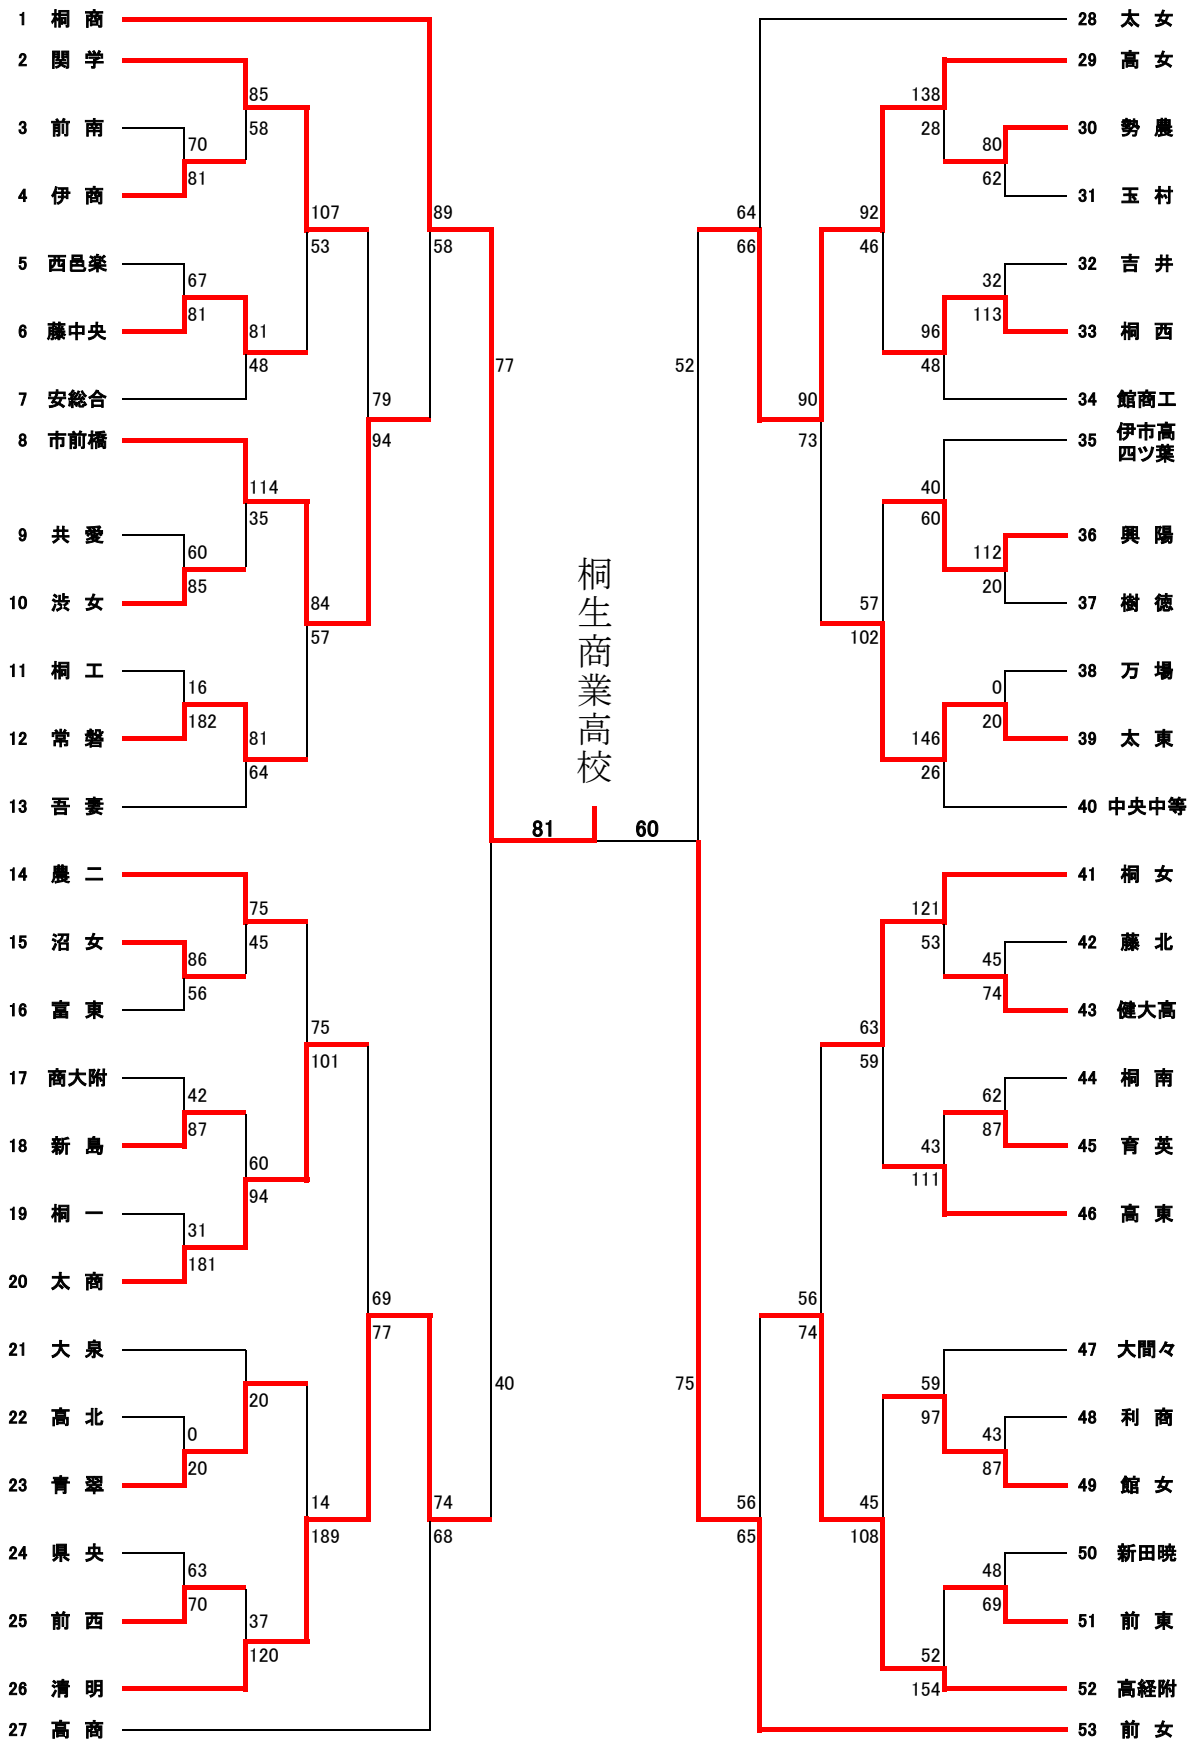

平成25年度 第44回全国高等学校バスケットボール選抜優勝大会 県予選会

女子

桐生商業高校 初優勝