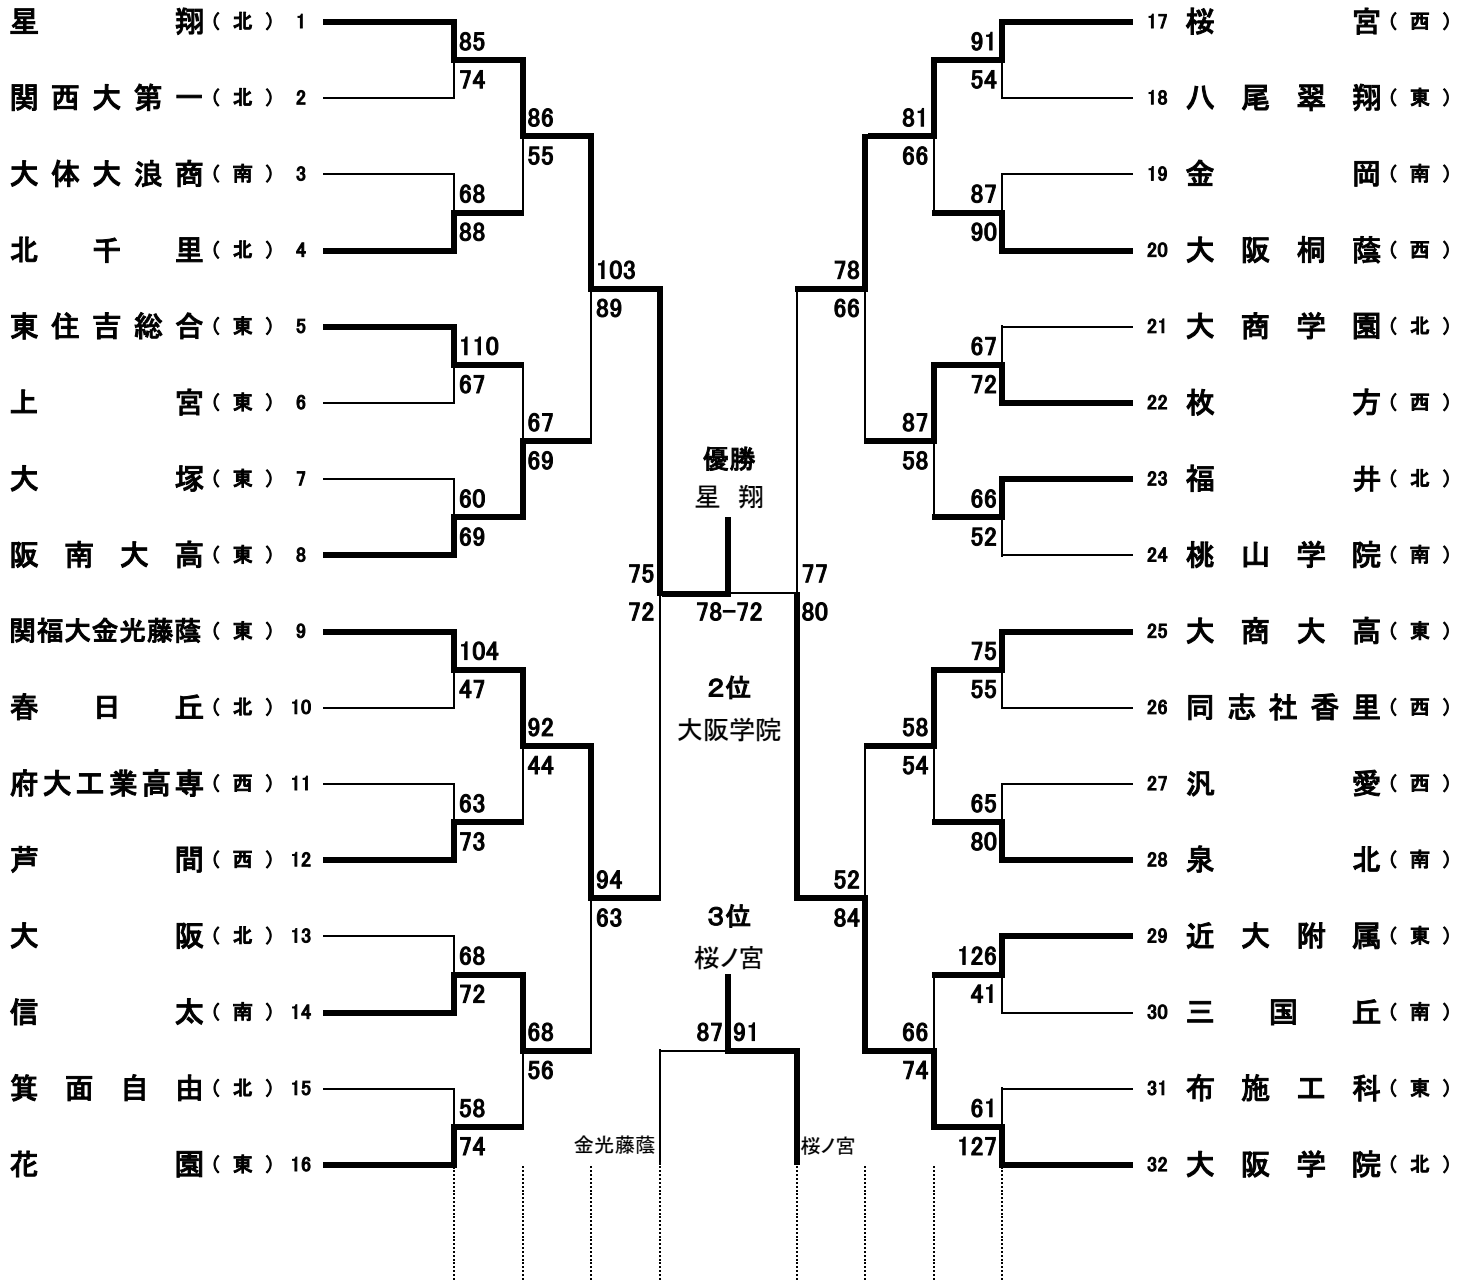

第68回大阪高等学校総合体育大会バスケットボール大会（中央大会）

男子

オフィシャル

①	②の両チームで
②	①の両チームで
③	④の両チームで
④	③の両チームで

八尾：八尾総合体育館
 中央：大阪府中央体育館
 汎愛：汎愛高校
 大正：大正スポーツセンター
 岸体：岸和田体育館
 金体：金岡公園体育館

注 意 事 項

- ・ 体育館周辺に路上駐車しないで下さい。(電車、バスを利用して下さい)
- ・ ゴミは各自で持ち帰って下さい。(体育館のゴミ箱に捨てないで下さい)
- ・ 観客席では立たずに、すわって応援して下さい。(なるべくたくさんの人に試合を見てもらえるように)
- ・ 荷物は観客席に置かず、通路など邪魔にならない場所に置いてチームで管理して下さい。(同上)
- ・ 道具(メガホン、ラッパなど)を使った応援はしないで下さい。(道具によって度を過ぎた音が出るのを防ぐため)
- ・ 各チームでタオルを何枚か用意し、ベンチ前のハーフコートがぬれた時に拭くようにして下さい。