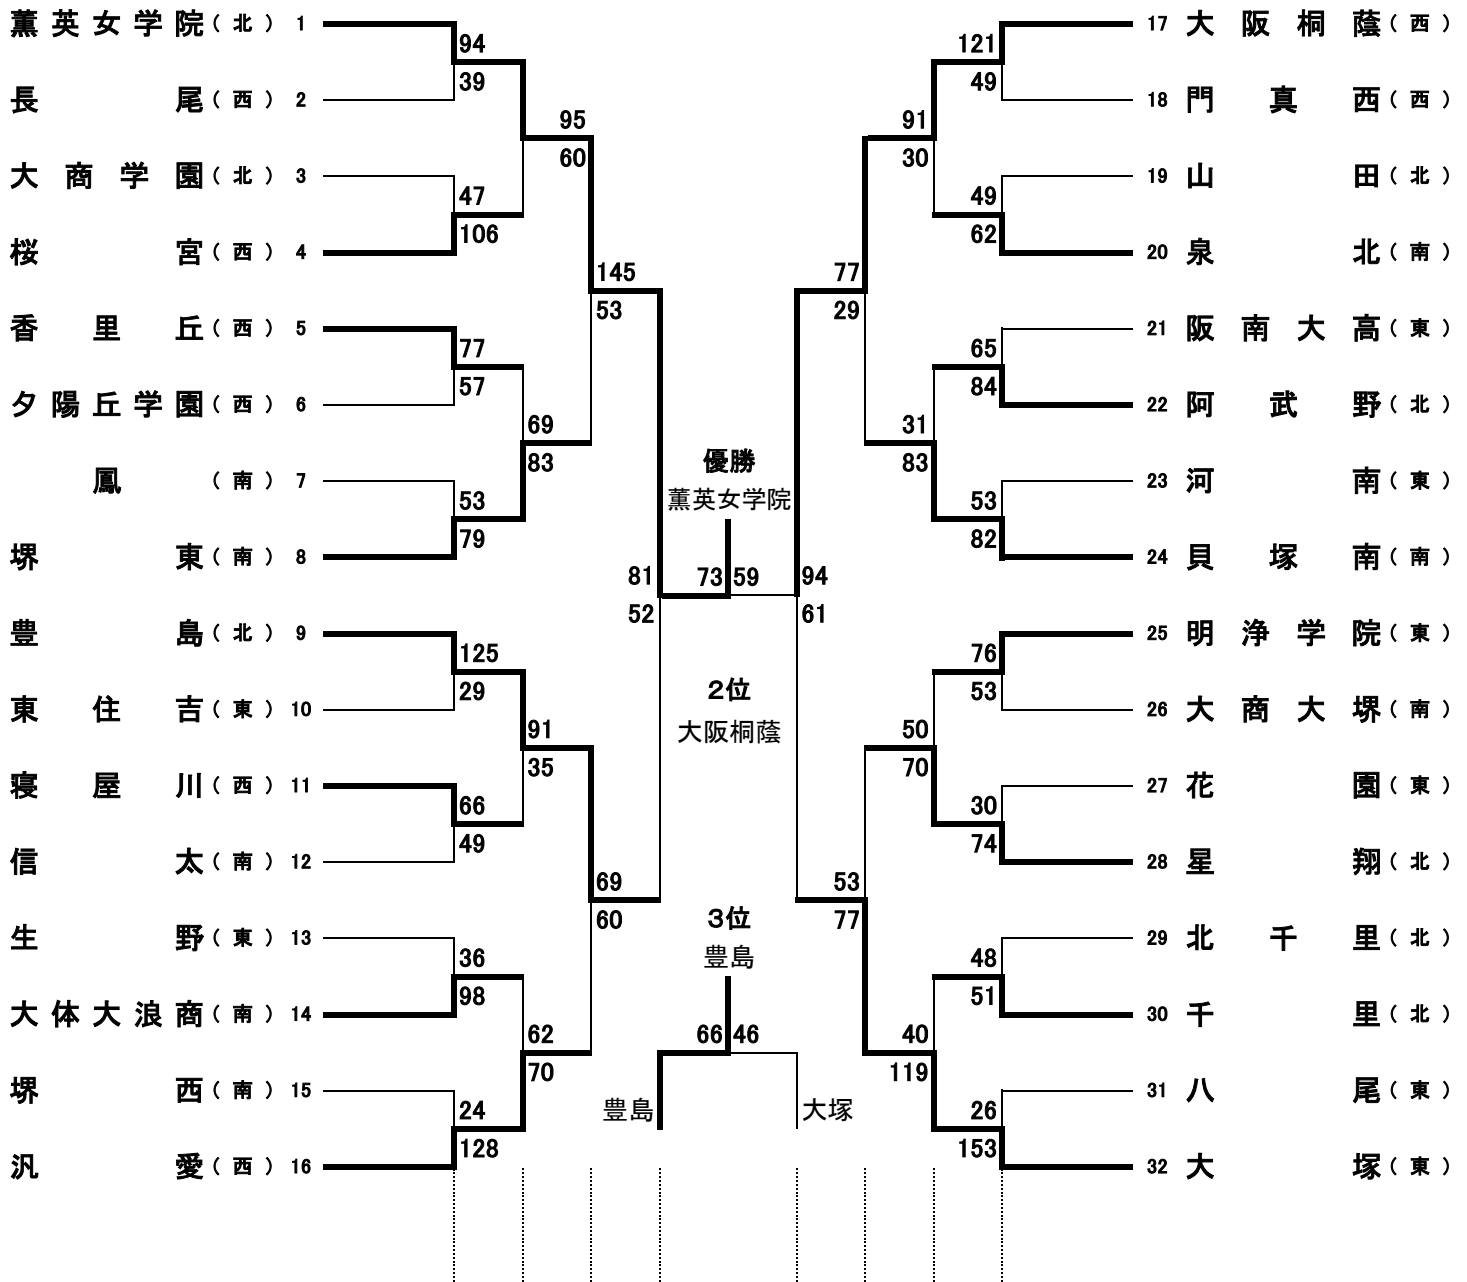

第68回大阪高等学校総合体育大会バスケットボール大会（中央大会）

女子

オフィシャル

①	②の両チームで
②	①の両チームで
③	④の両チームで
④	③の両チームで

八尾：八尾総合体育館
 中央：大阪府中央体育館
 汎愛：汎愛高校
 大正：大正スポーツセンター
 岸体：岸和田体育館
 金体：金岡公園体育館

注意事項

- ・ 体育館周辺に路上駐車しないで下さい。(電車、バスを利用して下さい)
- ・ ゴミは各自で持ち帰って下さい。(体育館のゴミ箱に捨てないで下さい)
- ・ 観客席では立たずに、すわって応援して下さい。(なるべくたくさんの人に試合を見てもらえるように)
- ・ 荷物は観客席に置かず、通路など邪魔にならない場所に置いてチームで管理して下さい。(同上)
- ・ 道具(メガホン、ラッパなど)を使った応援はしないで下さい。(道具によって度を過ぎた音が出るのを防ぐため)
- ・ 各チームでタオルを何枚か用意し、ベンチ前のハーフコートがぬれた時に拭くようにして下さい。