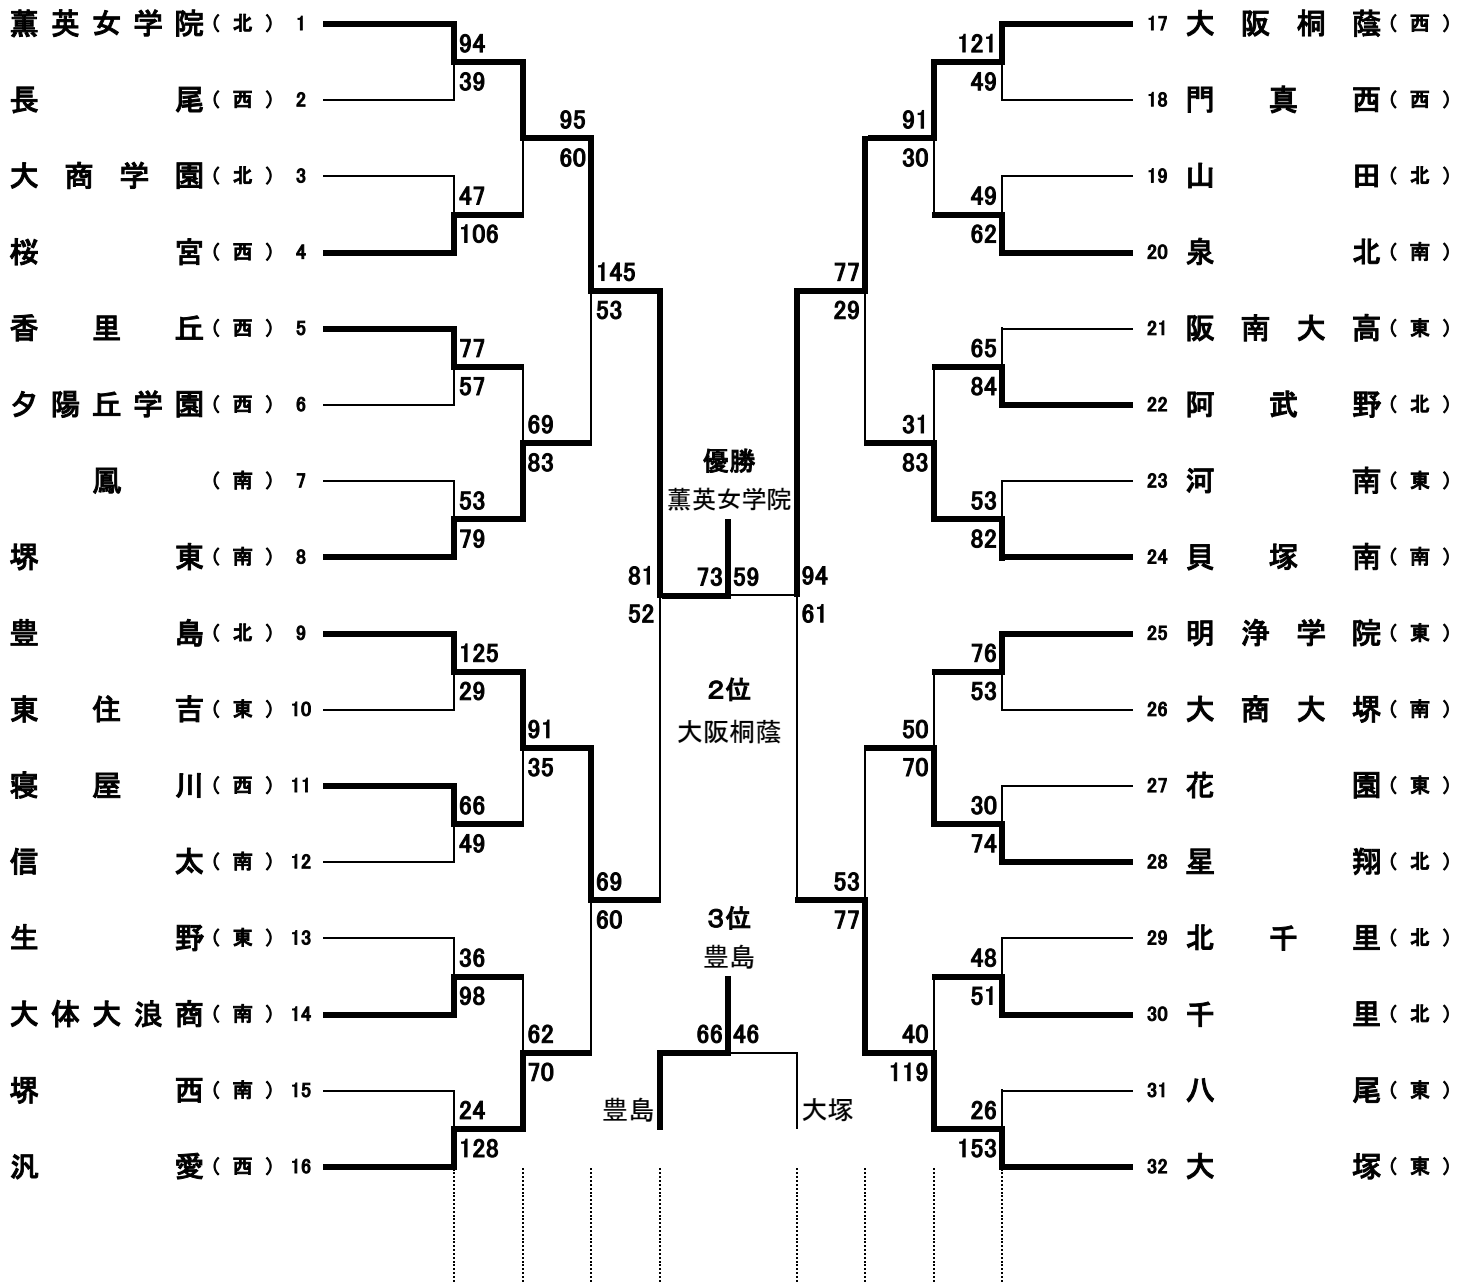

第68回大阪高等学校総合体育大会バスケットボール大会（中央大会）

女子

オフィシャル

①	②の両チームで
②	①の両チームで
③	④の両チームで
④	③の両チームで

- 八尾：八尾総合体育館
- 中央：大阪府中央体育館
- 汎愛：汎愛高校
- 大正：大正スポーツセンター
- 岸体：岸和田体育館
- 金体：金岡公園体育館

注意事項

- ・ 体育館周辺に路上駐車しないで下さい。(電車、バスを利用して下さい)
- ・ ゴミは各自で持ち帰って下さい。(体育館のゴミ箱に捨てないで下さい)
- ・ 観客席では立たずに、すわって応援して下さい。(なるべくたくさんの人に試合を見てもらえるように)
- ・ 荷物は観客席に置かず、通路など邪魔にならない場所に置いてチームで管理して下さい。(同上)
- ・ 道具(メガホン、ラッパなど)を使った応援はしないで下さい。(道具によって度を過ぎた音が出るのを防ぐため)
- ・ 各チームでタオルを何枚か用意し、ベンチ前のハーフコートがぬれた時に拭くようにして下さい。