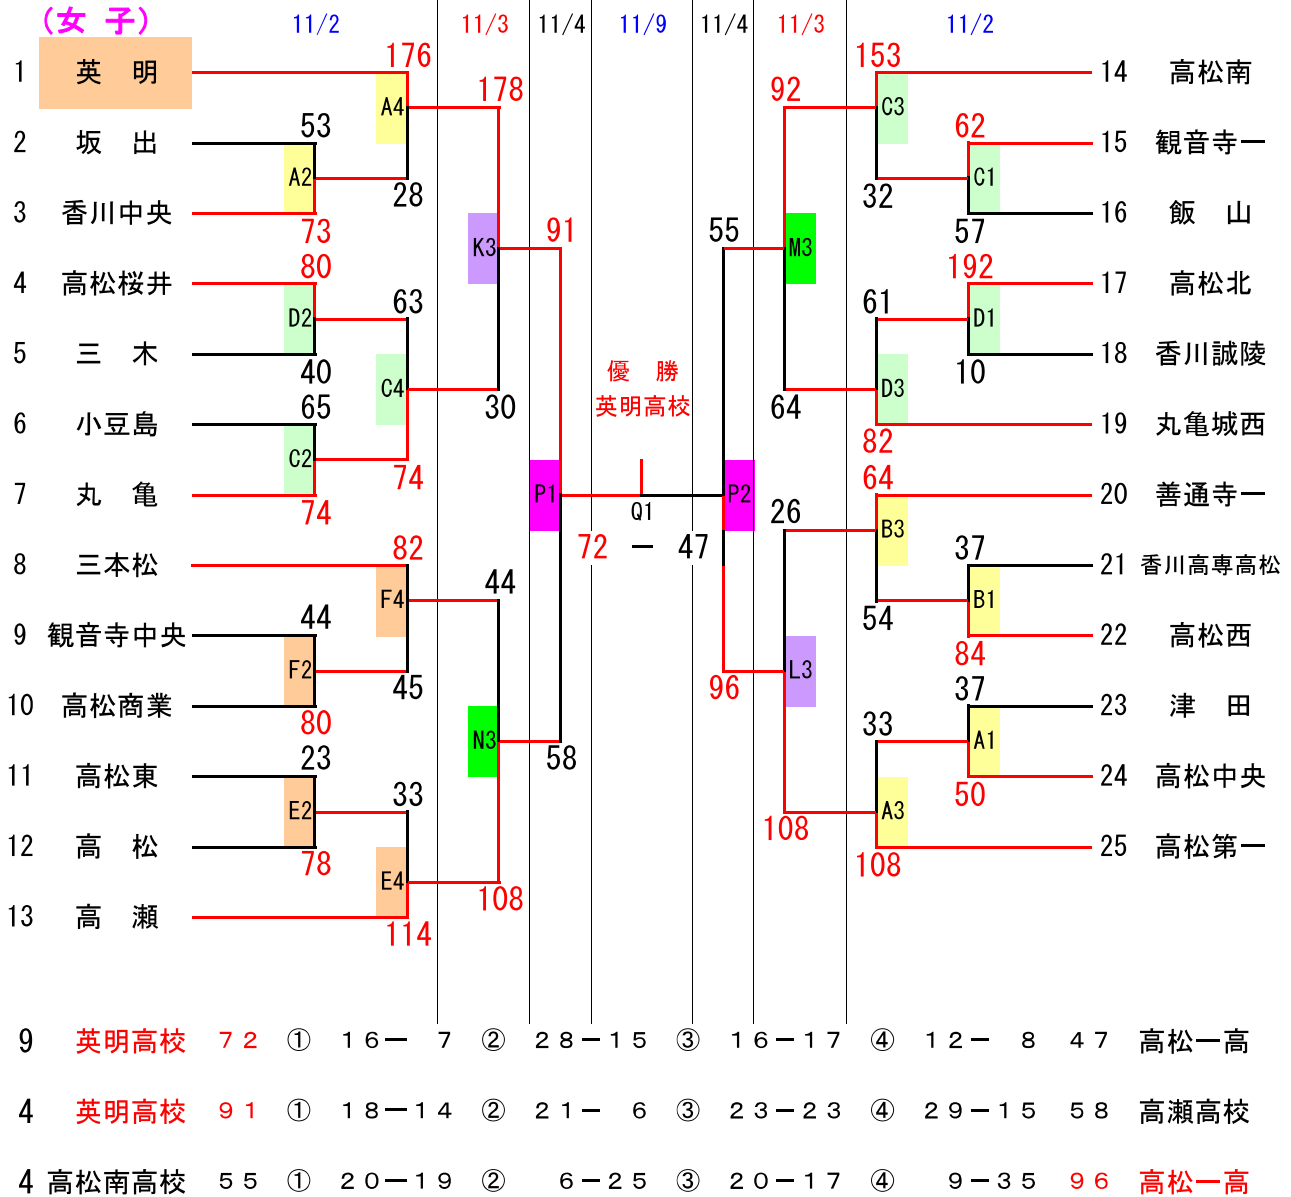

平成25年度 全国高等学校バスケットボール選抜優勝大会 香川県予選会

< 試合会場 >

11/2	Aコート	高松西高校	西側	Bコート	高松西高校	東側
	Cコート	高松南高校	南体育館	Dコート	高松南高校	北体育館
	Eコート	高松商業高校	南側	Fコート	高松商業高校	北側
	Gコート	坂出商業高校	奥側	Hコート	坂出商業高校	入口側
	Iコート	善通寺第一高校	東側	Jコート	善通寺第一高校	西側
11/3	Kコート	香川中央高校	奥側	Lコート	香川中央高校	入口側
	Mコート	飯山高校	奥側	Nコート	飯山高校	入口側
11/4	Oコート	香川中央高校	奥側			
	Pコート	英明高校	南側			
11/9	Qコート	高松高校	奥側			