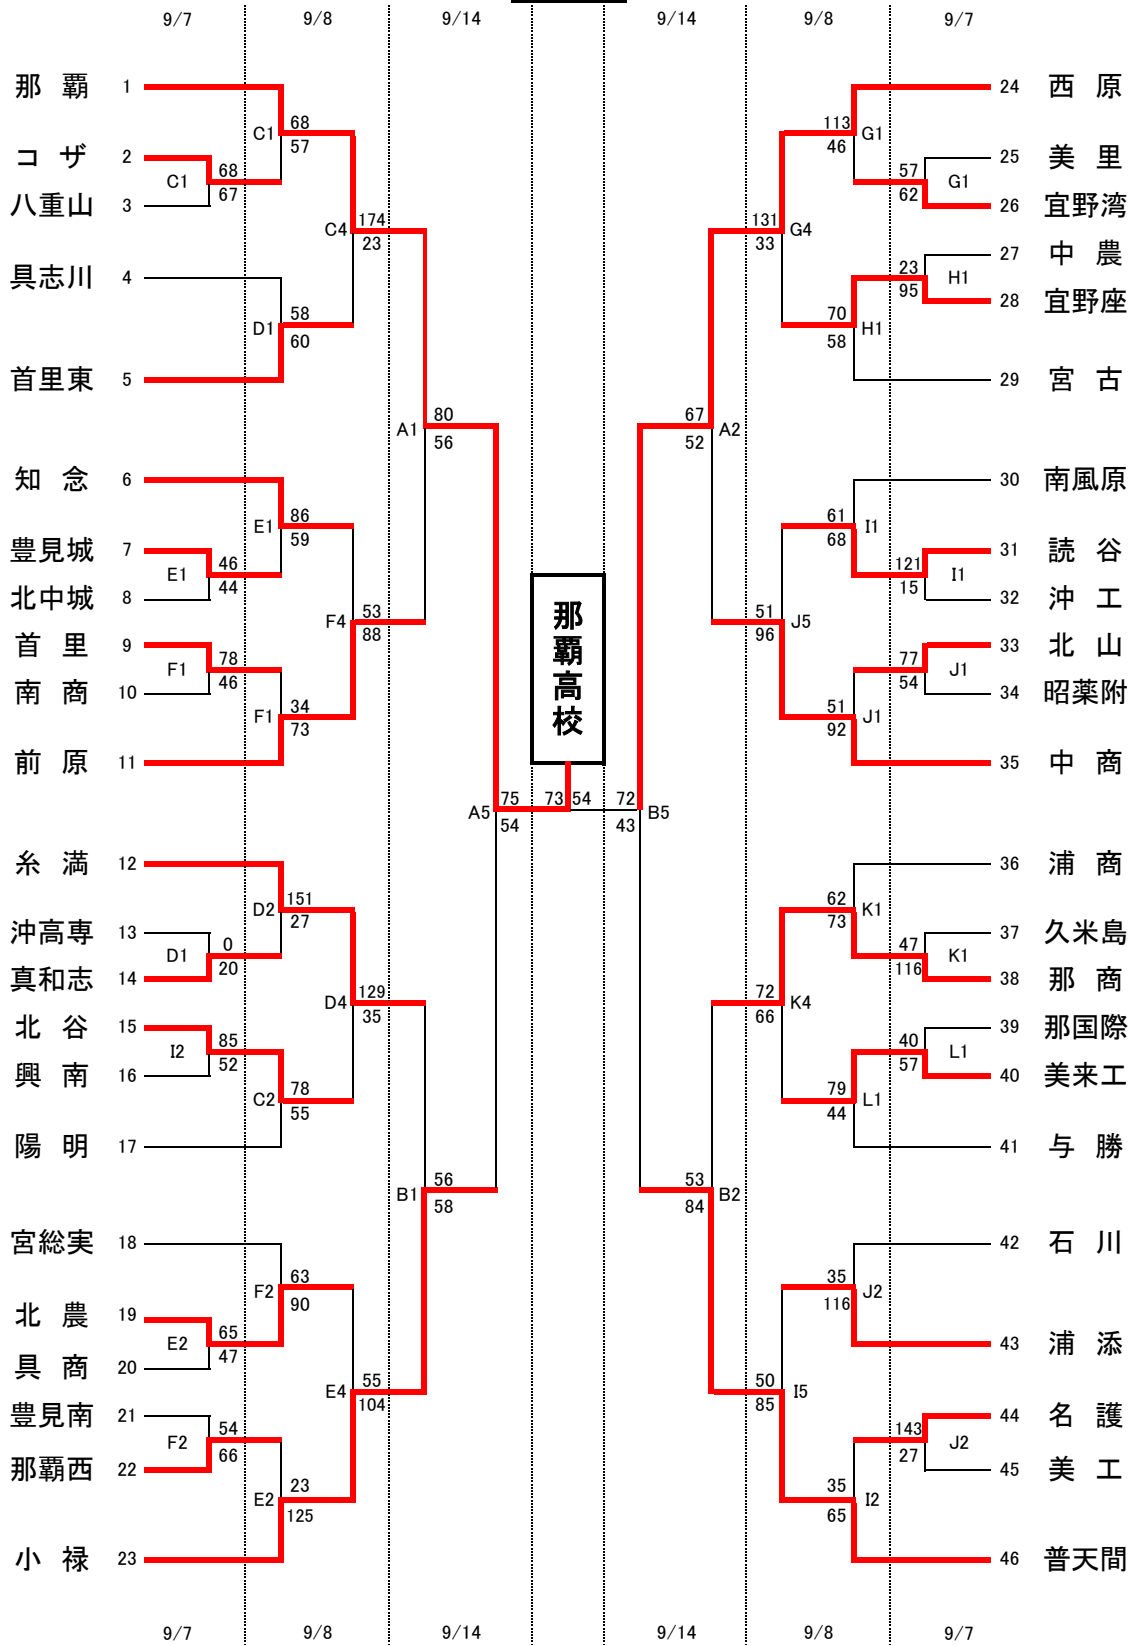

第56回全沖縄高校バスケットボール選手権大会
女子の部

試合時間	
9/7(土), 8(日), 14(土)	
1試合目	9:00
2試合目	10:30
3試合目	12:00
4試合目	13:30
5試合目	15:00
6試合目	16:30

会場
A・B 県総合運動公園体育館
C・D 糸満高校
E・F 豊見城高校
G・H 美里高校
I・J 北谷高校
K・L 美来工科高校

注意事項
① ○印は1試合目のT・Oです。
② 2試合目以降のT・Oは、負けチームT・Oです。
③ 各チームとも確実に、ゴミの持ち帰りを行って下さい。