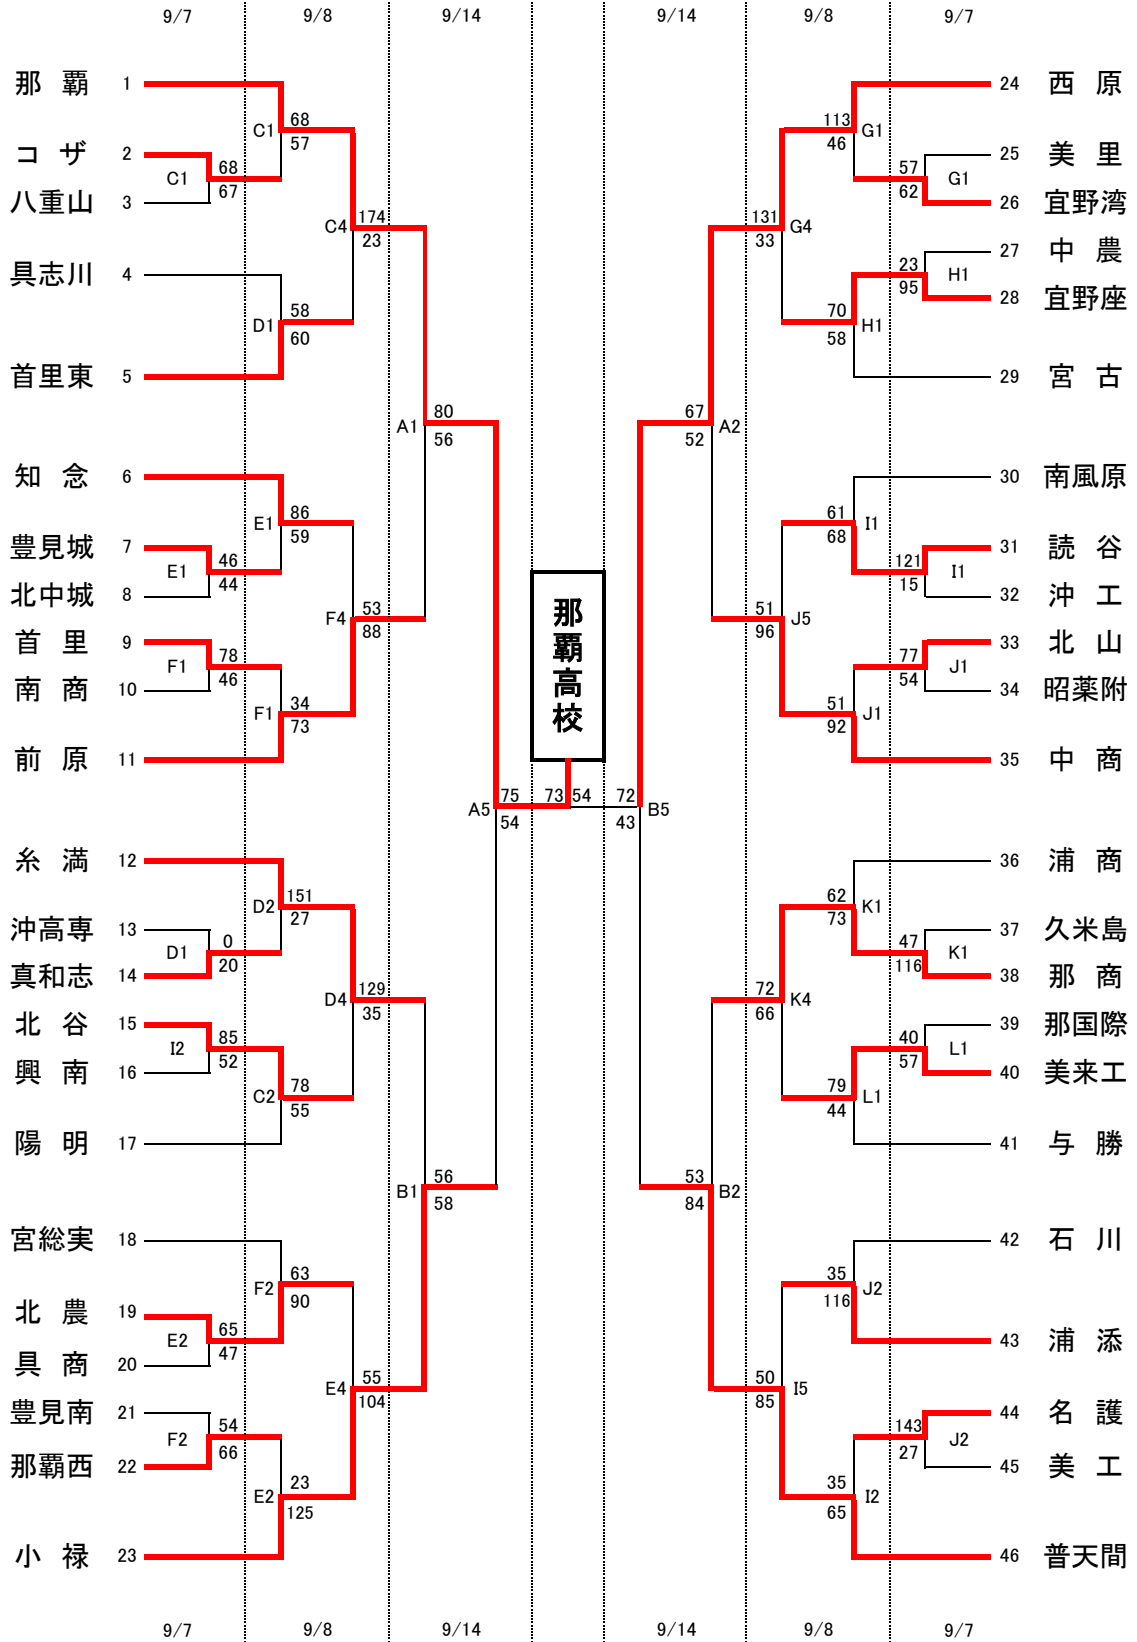

第56回全沖縄高校バスケットボール選手権大会
女子の部

試合時間	
9/7(土), 8(日), 14(土)	
1試合目	9:00
2試合目	10:30
3試合目	12:00
4試合目	13:30
5試合目	15:00
6試合目	16:30

会場	
A・B	県総合運動公園体育館
C・D	糸満高校
E・F	豊見城高校
G・H	美里高校
I・J	北谷高校
K・L	美来工科高校

注意事項	
①	○印は1試合目のT・Oです。
②	2試合目以降のT・Oは、負けチームT・Oです。
③	各チームとも確実に、ゴミの持ち帰りを行って下さい。