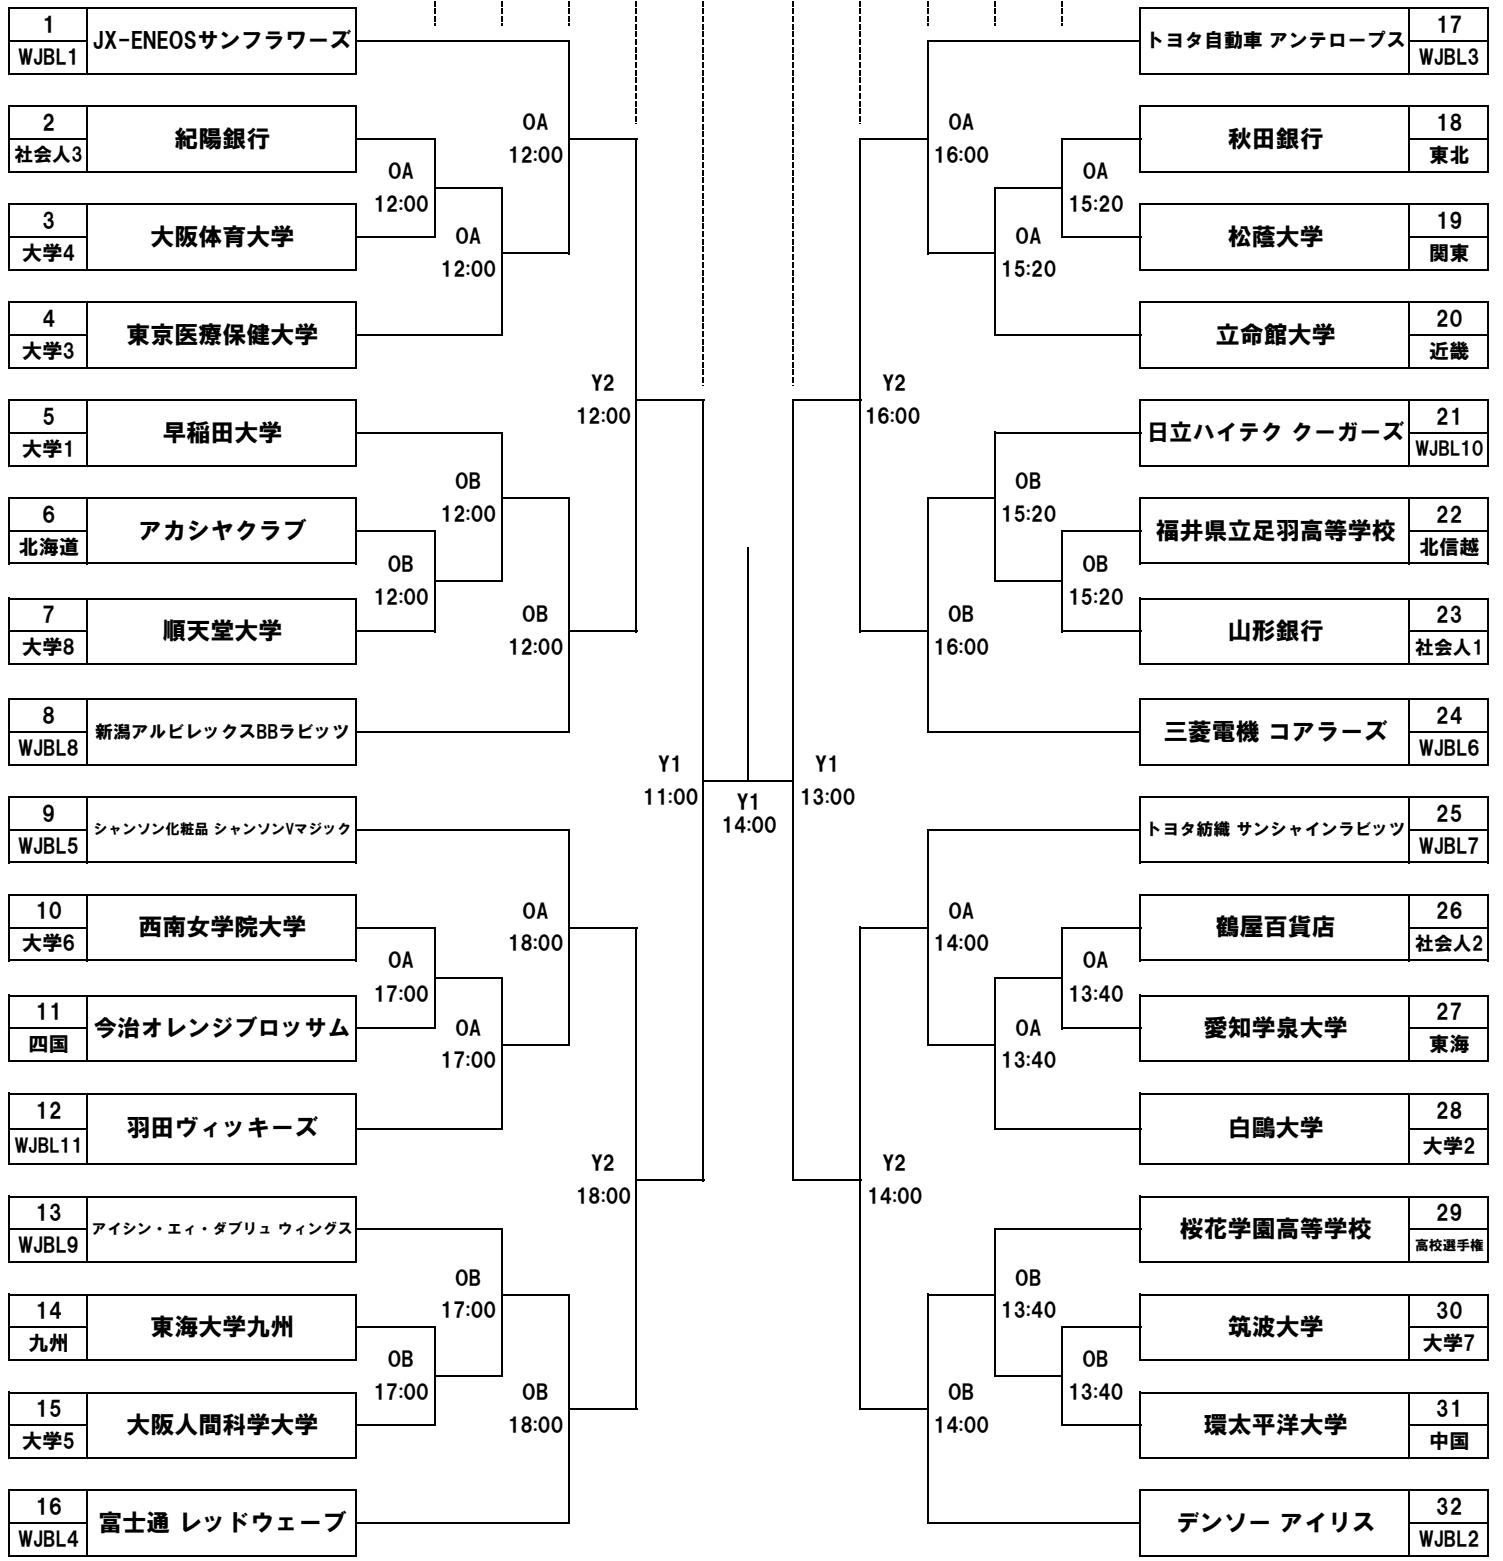

**東日本大震災復興支援  
第90回天皇杯・第81回皇后杯 全日本総合バスケットボール選手権大会**

2015年1月

**<女子>  
組み合わせ表**

1回戦 1 (木・祝)    2回戦 2 (金)    3回戦 3 (土)    準々決勝 4 (日)    準決勝 10 (土)    決勝 11 (日)    準決勝 10 (土)    準々決勝 4 (日)    3回戦 3 (土)    2回戦 2 (金)    1回戦 1 (木・祝)

Y1	国立代々木競技場第1体育館
Y2	国立代々木競技場第2体育館
KA・KB	駒沢体育館
OA・OB	大田区総合体育館

17	トヨタ自動車 アンテロプス	WJBL3
18	秋田銀行	東北
19	松蔭大学	関東
20	立命館大学	近畿
21	日立ハイテク クーガーズ	WJBL10
22	福井県立足羽高等学校	北信越
23	山形銀行	社会人1
24	三菱電機 コアラーズ	WJBL6
25	トヨタ紡織 サンシャインラビッツ	WJBL7
26	鶴屋百貨店	社会人2
27	愛知学泉大学	東海
28	白鷲大学	大学2
29	桜花学園高等学校	高校選手権
30	筑波大学	大学7
31	環太平洋大学	中国
32	デンソー アイリス	WJBL2