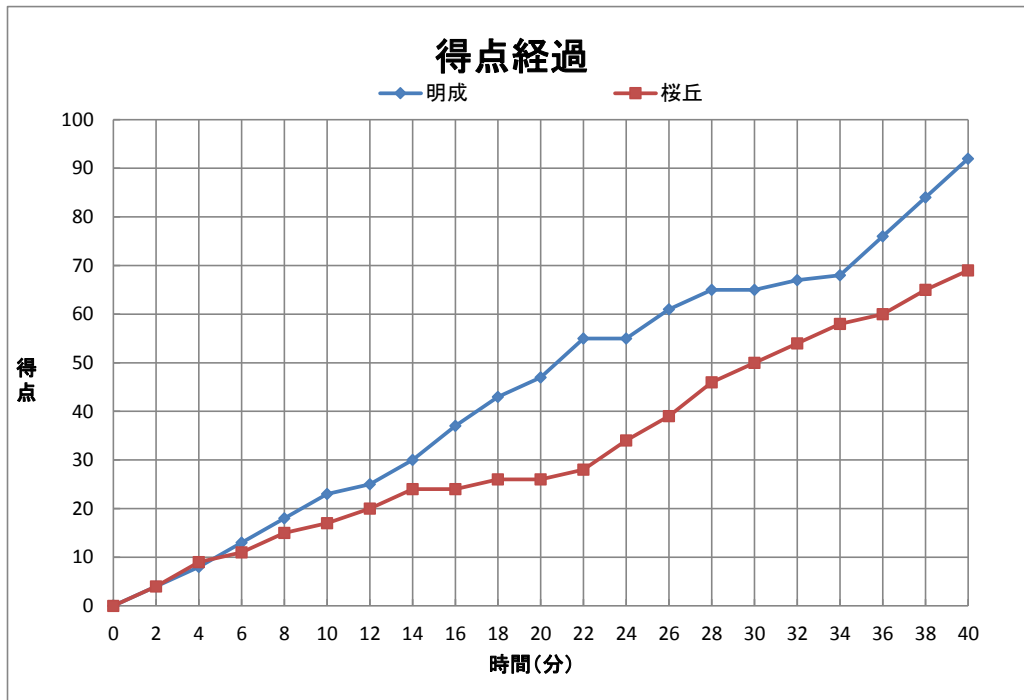

平成27年度全国高等学校総合体育大会バスケットボール競技大会 第68回全国高等学校バスケットボール選手権大会

試合日	2015年8月3日
開始時間	11:40
会場	ハンナリーズアリーナ
コート	M
試合順	2

Team A	23 - 17	Team B
	24 - 9	
明成	92	69
	18 - 24	桜丘
	27 - 19	
(宮城県)	-	(愛知県)

Team A 明成																		
No.	S	選手名	PTS	3P		2P		FT		F	REBOUND			TO	AS	ST	BS	PT
				成功	試投	成功	試投	成功	試投		OR	DR	TOT					
4		庄司 勇人	0	0	0	0	0	0	0	0	0	0	0	0	0	0	0	0:16
5		井上 駿	0	0	0	0	0	0	0	1	0	0	0	0	0	0	0	0:31
6	*	納見 悠仁	22	0	2	9	16	4	5	1	1	2	3	2	4	1	0	39:52
7	*	富樫 洋介	19	5	10	2	2	0	0	1	0	1	1	0	0	0	0	39:52
8	*	八村 塁	34	0	2	16	24	2	3	2	1	14	15	2	3	1	3	39:44
9	*	足立 翔	6	0	0	3	5	0	0	3	4	6	10	1	2	1	1	39:52
10	*	三上 侑希	11	1	8	3	9	2	6	2	1	2	3	4	4	1	0	39:37
11		伊藤 修人	-	-	-	-	-	-	-	-	-	-	-	-	-	-	-	DNP
12		江戸保 礼央	-	-	-	-	-	-	-	-	-	-	-	-	-	-	-	DNP
13		相原アレクサンダー学	-	-	-	-	-	-	-	-	-	-	-	-	-	-	-	DNP
14		八村 阿蓮	0	0	0	0	0	0	0	0	0	0	0	0	0	0	0	0:16
15		本間 紗斗	-	-	-	-	-	-	-	-	-	-	-	-	-	-	-	DNP
Team / Coach:		佐藤 久夫	/	/	/	/	/	/	/	0	0	7	7	1	/	/	/	/
合計			92	6	22	33	56	8	14	10	7	32	39	10	13	4	4	200
RATE				27.3%		58.9%		57.1%										

Team B 桜丘																		
No.	S	選手名	PTS	3P		2P		FT		F	REBOUND			TO	AS	ST	BS	PT
				成功	試投	成功	試投	成功	試投		OR	DR	TOT					
4	*	鈴木 空	11	1	3	4	10	0	0	1	0	1	1	1	2	0	1	38:11
5	*	桑 辰弥	18	2	7	6	14	0	0	2	0	1	1	0	4	1	1	38:11
6	*	中尾良平	19	0	0	9	22	1	4	4	4	0	4	3	2	1	0	36:57
7	*	高橋理輝	7	1	3	2	4	0	0	0	0	3	3	5	9	0	0	38:11
8		井上 涼	2	0	0	1	1	0	0	1	0	0	0	0	0	1	0	1:49
9		高木稜梧	-	-	-	-	-	-	-	-	-	-	-	-	-	-	-	DNP
10	*	MBODJ LAMINE	10	0	1	4	11	2	2	2	6	13	19	1	1	3	2	33:06
11		今田涼斗	0	0	0	0	1	0	0	0	0	1	1	0	0	0	0	3:03
12		DIAGNE COULOU	0	0	0	0	3	0	0	3	0	0	0	1	0	0	0	6:54
13		横山 遼太郎	-	-	-	-	-	-	-	-	-	-	-	-	-	-	-	DNP
14		宮脇イゴル	2	0	0	1	1	0	0	0	0	0	0	1	0	0	0	1:49
15		大井崇幹	0	0	0	0	0	0	0	0	0	0	0	1	0	0	0	1:49
Team / Coach:		江崎 悟	/	/	/	/	/	/	/	0	1	3	4	2	/	/	/	/
合計			69	4	14	27	67	3	6	13	11	22	33	15	18	6	4	200
RATE				28.6%		40.3%		50.0%										

主審	相原 伸康	副審	清水 幹治	.....	平原 勇次

CTO	1・2P	3・4P	OT1	OT2	OT3	OT4	
TeamA	:	:	33:09	:	:	:	:
TeamB	14:15	16:14	32:26	35:25	36:34	:	:

タイムアウトは経過時間で表示しています

戦評

インターハイ最終日最終カード、男子決勝はどちらもインターハイ初優勝をかけた一戦。

第1P、明成はオールコート、ハーフコートともにゾーンを使用し、桜丘はマンツーマンでゲームスタート。桜丘は#4の速攻で先制し、#6、#7のジャンプシュート、#4の3Pと次々に得点するが、開始4分で#10が早くも2つのファウルで交代する。対する明成は#6の2連続ドライブ、#8の1対1で得点していき、終盤#10の3Pと#8のジャンプシュートが決まり、23対17で明成リード。

第2P、明成は#7が3本の3P、#8のインサイドとアウトサイドの1対1を中心に、得点の切れ間のない攻撃を見せる。対する桜丘は得意のオフenseモーションがゾーンのため機能しにくく、タイムアウトで流れを変えようとするも、第2P中盤に5分間ノーゴールとなり、47対26と明成がリードを広げる。

第3P、明成は先幸よく#8のドライブで得点し、#6のジャンプシュート、#7の3P、ジャンプシュートと続く。桜丘は確実に得点を取りに行くため、レイアップに持ち込むがイーージーシュートが入らずきつかけがつかめない。しかし、#7の速攻がチームに勢いをもちらし、#4のドライブ、#6のジャンプシュート、バスケットカウント、#5のジャンプシュートと意地を見せ、65対50と追い上げる。

第4P、桜丘#6がインサイドシールからバスケットカウント、#4がジャンプシュートを決め11点差まで詰め寄る。しかし、すぐさま明成#8が1対1で入れ返し、桜丘タイムアウト。タイムアウト後、桜丘#5レイアップ、#10のゴール下への合わせで残り6分51秒で10点差となる。しかし、明成は#7が3Pをあっさり沈め、続いて#10、#6がペネトレイトし、再びリードを広げる。桜丘は#6や#10、交代で出場した#14が気持ちのこもったプレーを見せるが、明成はポイントで#8、#7、#9がゲームをコントロールし、明成が92対69で勝利し、インターハイ初優勝を飾った。

戦評	木村 励

記録	南陽高校