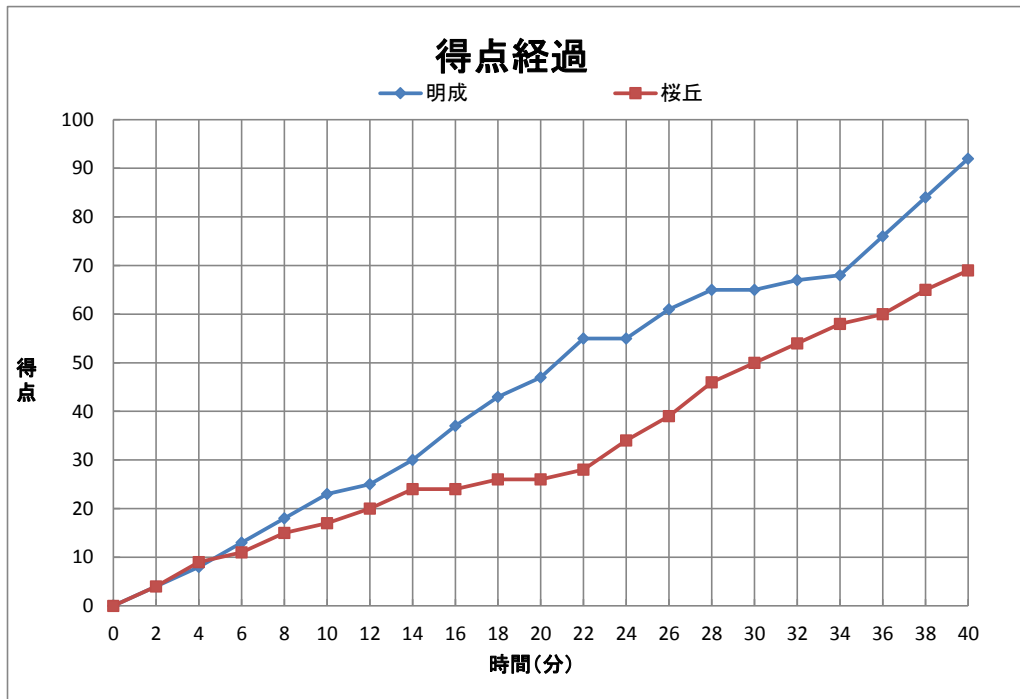

平成27年度全国高等学校総合体育大会バスケットボール競技大会 第68回全国高等学校バスケットボール選手権大会

試合日	2015年8月3日
開始時間	11:40
会場	ハンナリーズアリーナ
コート	M
試合順	2

Team A	23	-	17	Team B		
	24	-	9			
明成	92	18	-	24	69	桜丘
		27	-	19		
(宮城県)		-		(愛知県)		

Team A 明成																		
No.	S	選手名	PTS	3P		2P		FT		F	REBOUND			TO	AS	ST	BS	PT
				成功	試投	成功	試投	成功	試投		OR	DR	TOT					
4		庄司 勇人	0	0	0	0	0	0	0	0	0	0	0	0	0	0	0	0:16
5		井上 駿	0	0	0	0	0	0	0	1	0	0	0	0	0	0	0	0:31
6	*	納見 悠仁	22	0	2	9	16	4	5	1	1	2	3	2	4	1	0	39:52
7	*	富樫 洋介	19	5	10	2	2	0	0	1	0	1	1	0	0	0	0	39:52
8	*	八村 塁	34	0	2	16	24	2	3	2	1	14	15	2	3	1	3	39:44
9	*	足立 翔	6	0	0	3	5	0	0	3	4	6	10	1	2	1	1	39:52
10	*	三上 侑希	11	1	8	3	9	2	6	2	1	2	3	4	4	1	0	39:37
11		伊藤 修人	-	-	-	-	-	-	-	-	-	-	-	-	-	-	-	DNP
12		江戸保 礼央	-	-	-	-	-	-	-	-	-	-	-	-	-	-	-	DNP
13		相原アレクサンダー学	-	-	-	-	-	-	-	-	-	-	-	-	-	-	-	DNP
14		八村 阿蓮	0	0	0	0	0	0	0	0	0	0	0	0	0	0	0	0:16
15		本間 紗斗	-	-	-	-	-	-	-	-	-	-	-	-	-	-	-	DNP
Team / Coach:		佐藤 久夫	/	/	/	/	/	/	/	0	0	7	7	1	/	/	/	/
合計			92	6	22	33	56	8	14	10	7	32	39	10	13	4	4	200
RATE				27.3%		58.9%		57.1%										

Team B 桜丘																		
No.	S	選手名	PTS	3P		2P		FT		F	REBOUND			TO	AS	ST	BS	PT
				成功	試投	成功	試投	成功	試投		OR	DR	TOT					
4	*	鈴木 空	11	1	3	4	10	0	0	1	0	1	1	1	2	0	1	38:11
5	*	桑 辰弥	18	2	7	6	14	0	0	2	0	1	1	0	4	1	1	38:11
6	*	中尾良平	19	0	0	9	22	1	4	4	4	0	4	3	2	1	0	36:57
7	*	高橋理輝	7	1	3	2	4	0	0	0	0	3	3	5	9	0	0	38:11
8		井上 涼	2	0	0	1	1	0	0	1	0	0	0	0	0	1	0	1:49
9		高木稜梧	-	-	-	-	-	-	-	-	-	-	-	-	-	-	-	DNP
10	*	MBODJ LAMINE	10	0	1	4	11	2	2	2	6	13	19	1	1	3	2	33:06
11		今田涼斗	0	0	0	0	1	0	0	0	0	1	1	0	0	0	0	3:03
12		DIAGNE COULOU	0	0	0	0	3	0	0	3	0	0	0	1	0	0	0	6:54
13		横山 遼太郎	-	-	-	-	-	-	-	-	-	-	-	-	-	-	-	DNP
14		宮脇イゴル	2	0	0	1	1	0	0	0	0	0	0	1	0	0	0	1:49
15		大井崇幹	0	0	0	0	0	0	0	0	0	0	0	1	0	0	0	1:49
Team / Coach:		江崎 悟	/	/	/	/	/	/	/	0	1	3	4	2	/	/	/	/
合計			69	4	14	27	67	3	6	13	11	22	33	15	18	6	4	200
RATE				28.6%		40.3%		50.0%										

主審	相原 伸康	副審	清水 幹治	平原 勇次

CTO	1・2P	3・4P	OT1	OT2	OT3	OT4	
TeamA	:	:	33:09	:	:	:	:
TeamB	14:15	16:14	32:26	35:25	36:34	:	:

タイムアウトは経過時間で表示しています

戦評

インターハイ最終日最終カード、男子決勝はどちらもインターハイ初優勝をかけた一戦。

第1P、明成はオールコート、ハーフコートともにゾーンを使用し、桜丘はマンツーマンでゲームスタート。桜丘は#4の速攻で先制し、#6、#7のジャンプシュート、#4の3Pと次々に得点するが、開始4分で#10が早くも2つのファウルで交代する。対する明成は#6の2連続ドライブ、#8の1対1で得点していき、終盤#10の3Pと#8のジャンプシュートが決まり、23対17で明成リード。

第2P、明成は#7が3本の3P、#8のインサイドとアウトサイドの1対1を中心に、得点の切れ間のない攻撃を見せる。対する桜丘は得意のオフenseモーションがゾーンのため機能しにくく、タイムアウトで流れを変えようとするも、第2P中盤に5分間ノーゴールとなり、47対26と明成がリードを広げる。

第3P、明成は先幸よく#8のドライブで得点し、#6のジャンプシュート、#7の3P、ジャンプシュートと続く。桜丘は確実に得点を取りに行くため、レイアップに持ち込むがイーージーシュートが入らずきっかりつかめな。しかし、#7の速攻がチームに勢いをもちらし、#4のドライブ、#6のジャンプシュート、バスケットカウント、#5のジャンプシュートと意地を見せ、65対50と追い上げる。

第4P、桜丘#6がインサイドシールからバスケットカウント、#4がジャンプシュートを決め11点差まで詰め寄る。しかし、すぐさま明成#8が1対1で入れ返し、桜丘タイムアウト。タイムアウト後、桜丘#5レイアップ、#10のゴール下への合わせで残り6分51秒で10点差となる。しかし、明成は#7が3Pをあっさり沈め、続いて#10、#6がペネトレイトし、再びリードを広げる。桜丘は#6や#10、交代で出場した#14が気持ちのこもったプレーを見せるが、明成はポイントで#8、#7、#9がゲームをコントロールし、明成が92対69で勝利し、インターハイ初優勝を飾った。

戦評	木村 励

記録	南陽高校