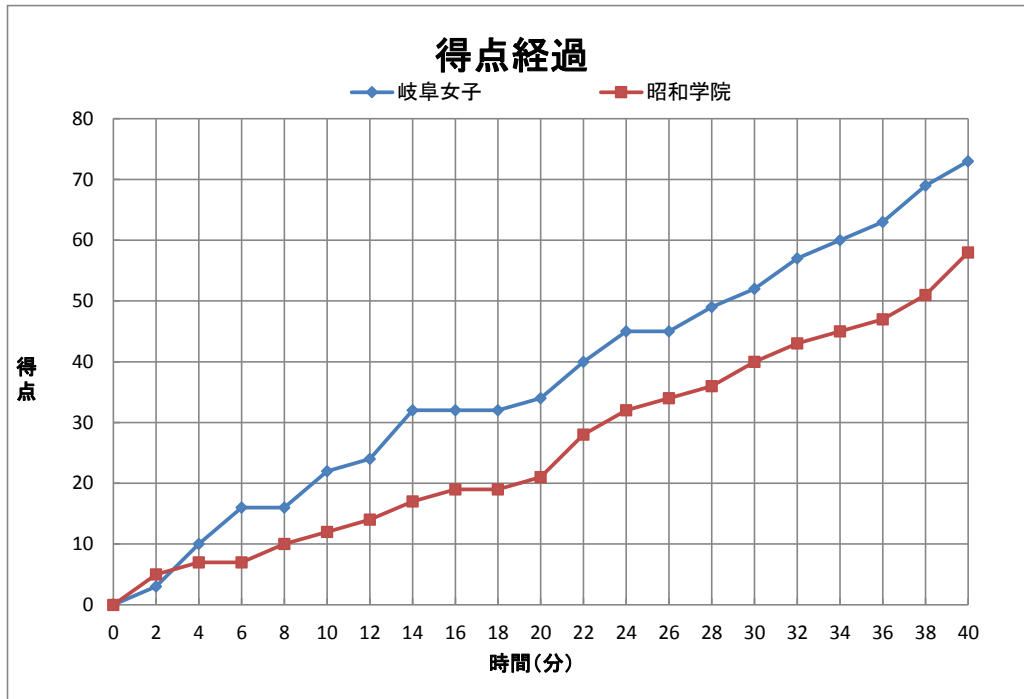

平成27年度全国高等学校総合体育大会バスケットボール競技大会 第68回全国高等学校バスケットボール選手権大会

試合日	2015年8月2日
開始時間	11:40
会場	ハンナリーズアリーナ
コート	M
試合順	2

Team A	22 - 12	Team B
	12 - 9	
岐阜女子	73	58
	18 - 19	昭和学院
	21 - 18	
(岐阜県)	-	(千葉県)

Team A 岐阜女子																		
No.	S	選手名	PTS	3P		2P		FT		F	REBOUND			TO	AS	ST	BS	PT
				成功	試投	成功	試投	成功	試投		OR	DR	TOT					
4	*	村瀬 久美	5	1	3	1	5	0	0	1	0	4	4	3	6	1	0	38:06
5	*	伊藤 里奈	14	4	13	0	0	2	2	3	1	0	1	0	0	0	0	24:00
6		田中 陽子	0	0	1	0	1	0	0	0	0	0	0	0	0	0	0	1:54
7		ディヤイ ファトール	12	0	0	6	8	0	0	3	1	5	6	0	0	0	0	32:34
8	*	バイ クンバ	2	0	0	1	1	0	0	3	0	1	1	1	0	0	0	5:49
9	*	藤田 歩	10	2	6	2	3	0	0	1	0	4	4	4	9	3	0	38:06
10	*	大橋 瑠菜	18	1	2	6	9	3	4	0	4	4	8	4	3	3	0	37:18
11		大橋 璃菜	2	0	0	1	1	0	0	0	1	1	2	1	0	0	0	1:54
12		渡邊 晴名	0	0	0	0	0	0	0	0	0	1	1	0	0	0	0	1:37
13		宇治 みゆい	8	2	6	1	2	0	0	2	0	1	1	1	0	0	1	14:54
14		石井 香帆	2	0	0	1	1	0	0	0	0	0	0	1	0	0	0	1:54
15		玉置 愛理	0	0	0	0	1	0	0	1	0	0	0	1	0	0	0	1:54
Team / Coach:		安江満夫								0	1	9	10	1				
合計			73	10	31	19	32	5	6	14	8	30	38	17	18	7	1	200
RATE				32.3%		59.4%		83.3%										

Team B 昭和学院																		
No.	S	選手名	PTS	3P		2P		FT		F	REBOUND			TO	AS	ST	BS	PT
				成功	試投	成功	試投	成功	試投		OR	DR	TOT					
4	*	荻野 あかり	5	1	2	0	0	2	2	0	0	0	0	0	1	1	0	17:14
5	*	中村 美羽	10	0	0	5	9	0	3	1	2	5	7	2	0	0	0	40:00
6		小野尾 梨紗	10	0	1	4	9	2	2	0	0	1	1	3	3	2	1	26:05
7	*	山本 由真	10	2	5	1	13	2	2	4	0	4	4	3	1	1	0	37:58
8	*	赤穂 ひまわり	18	0	7	6	9	6	7	1	8	5	13	3	1	2	3	40:00
9	*	山本 加奈子	5	0	5	2	4	1	2	2	0	2	2	4	3	1	1	38:43
10		安藤 礼乃	-	-	-	-	-	-	-	-	-	-	-	-	-	-	-	DNP
11		田中 咲弥	-	-	-	-	-	-	-	-	-	-	-	-	-	-	-	DNP
12		山下 詩織	-	-	-	-	-	-	-	-	-	-	-	-	-	-	-	DNP
13		小島 彩	-	-	-	-	-	-	-	-	-	-	-	-	-	-	-	DNP
14		宗形 真季	-	-	-	-	-	-	-	-	-	-	-	-	-	-	-	DNP
15		佐古 愛	-	-	-	-	-	-	-	-	-	-	-	-	-	-	-	DNP
Team / Coach:		鈴木 親光								0	3	3	6	1				
合計			58	3	20	18	44	13	18	8	13	20	33	16	9	7	5	200
RATE				15.0%		40.9%		72.2%										

主審	吉橋 雅一	副審	須黒 祥子	平原 勇次

CTO	1・2P	3・4P	OT1	OT2	OT3	OT4
TeamA	:	:	:	:	:	:
TeamB	4:09	12:07	21:41	31:59	34:08	:

タイムアウトは経過時間で表示しています

戦評

東海大会準優勝の岐阜女子と関東大会優勝の昭和学院。すでに決勝進出を決めている桜花学園と対戦するのはどちらになるのか注目の対戦。

両チームハーフコートマンツーマンでゲーム開始。昭和学院#8のカウントワンショットでゲームはスタート。しかしすかさず岐阜女子#9の3Pで応戦。スイングしながらボールを上手く展開して得点を狙う岐阜女子に対し、昭和学院はモーションオフENSの中でスクリーンを多用し、1対1のチャンスがうかがう。5点差のついた残分5、昭和学院がタイムアウトを取るが岐阜女子#7のペイントエリアでの活躍や、#10のスティールで点差を広げ22対12で終了。

第2P、昭和学院は#8の外からのプレイやボールマンビックでオフENS。サイズでは劣っている岐阜女子だが、リバウンドを制しているのは岐阜女子。#10のスティールをはじめ素早いトランジションで得点し、34対21で前半を折り返す。

第3P、序盤は点の取り合い。3Pが入っている岐阜女子はその分リードする。残分8で昭和学院タイムアウト。#7#8らが果敢にリングへ向かうと、リバウンドをものし始める。チームファールがかさんだ岐阜女子から、昭和学院#8がフリースローをもらうなど9点差まで詰め寄るが、岐阜女子は#5の3Pで流れを渡さず12点差で終了。

最終ピリオド、ファーストショットは岐阜女子#5の狙い澄ました3P。追いつきたい昭和学院はディフェンスをオールコートに切り替えて相手のミスを誘う。しかし、効果的なメンバーチェンジもあり第4Pになっても走力が落ちない岐阜女子は、確実に得点を重ねる。残分5で昭和学院は3回目のタイムアウトをとり再度ゾーンプレスで仕掛けるが勢いを止められなかった。攻守にわたって粘りを見せた昭和学院であったが、3年連続の決勝進出を逃した。終始冷静にゲームを進めた岐阜女子。オフENS・ディフェンス共に活躍をみせた#10、そして#5#13という二人の絶対的シューター、インサイドには#7#8、相手のインサイドを抑えたキャプテン#4とそれぞれが自分の役割をしっかりと果たし、73対58で決勝進出を決めた。

戦評	富山 唯

記録	鳥羽高校