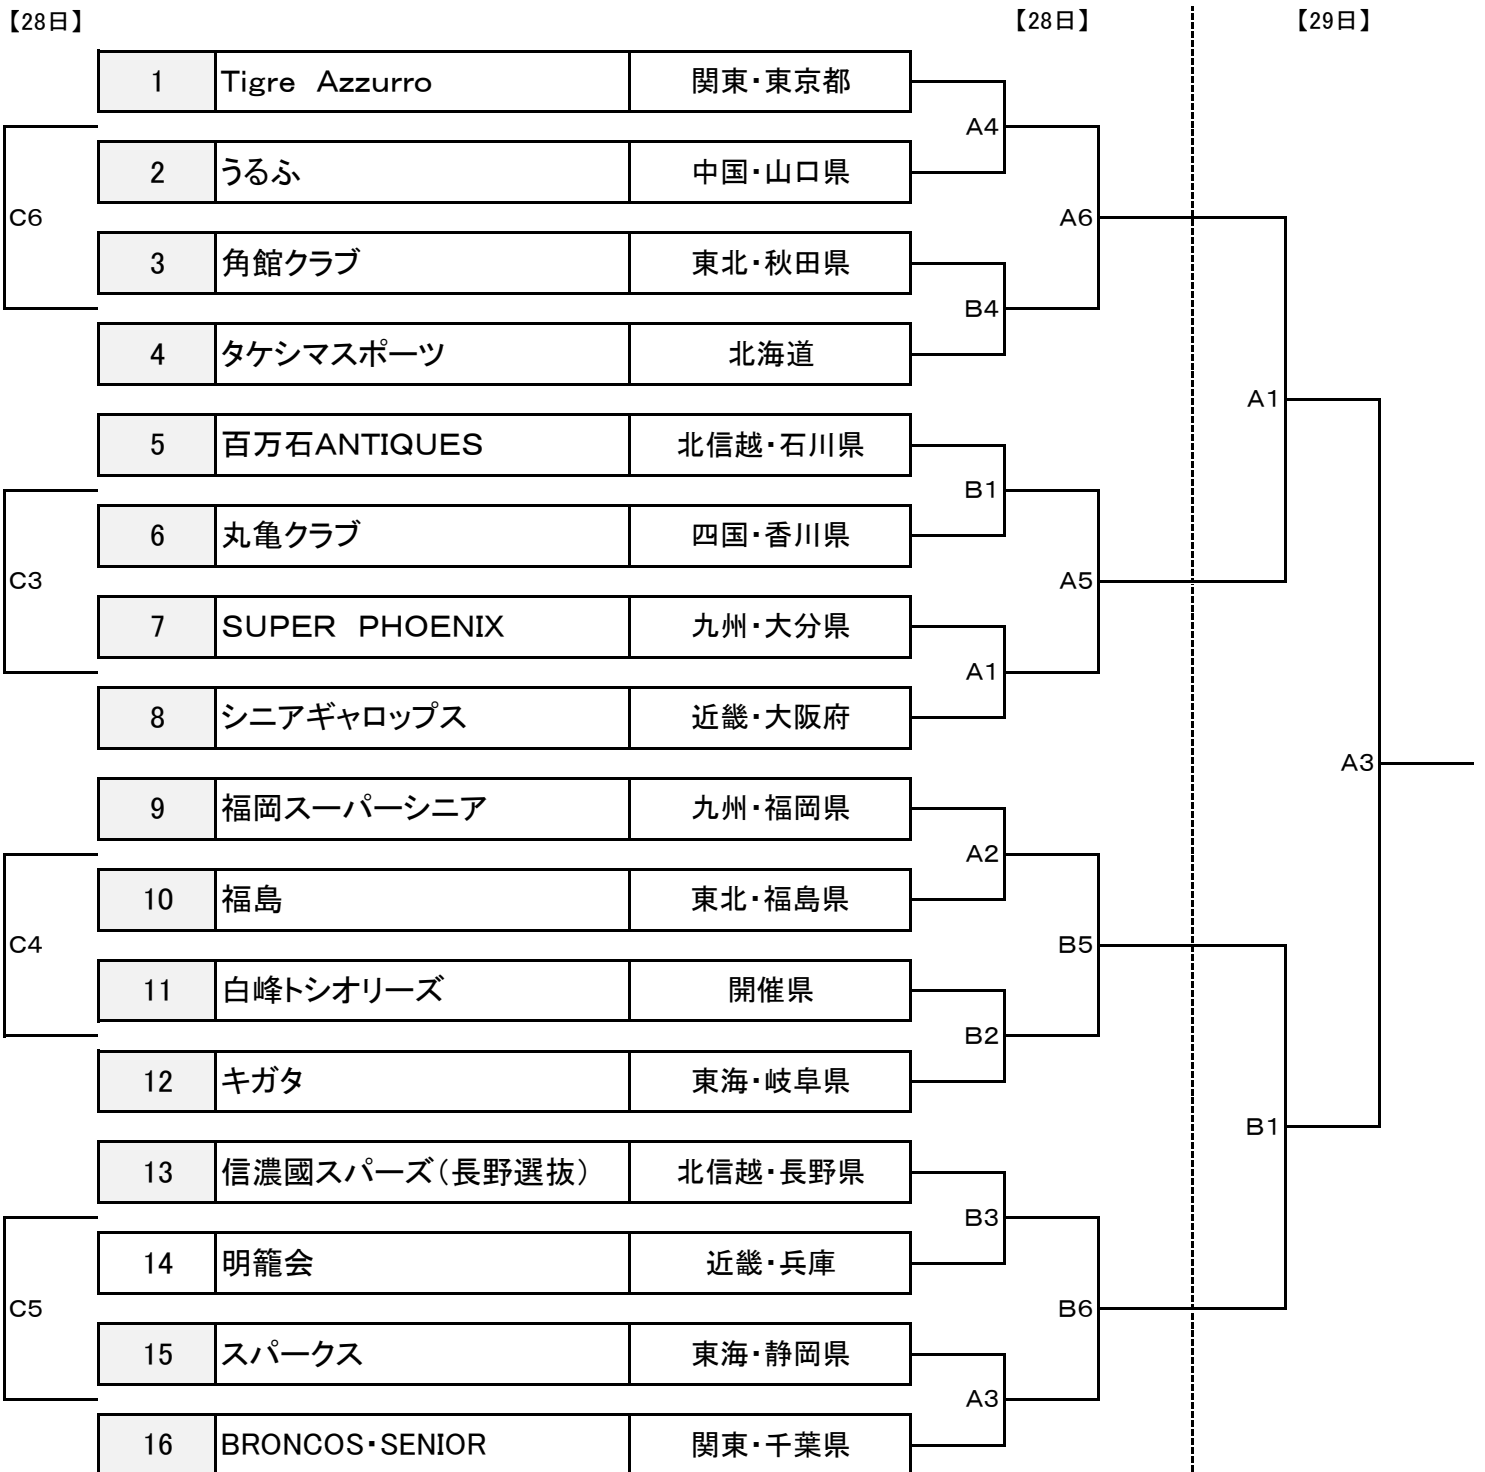

東日本大震災復興支援
第8回全日本クラブシニアバスケットボール選手権大会
第8回全日本クラブスーパーシニアバスケットボール交歓大会
【スーパーシニアの部】組み合わせ表

スーパーシニア試合時間						
第1ピリオド	休憩	第2ピリオド	ハーフタイム	第3ピリオド	休憩	第4ピリオド
8分	2分	8分	10分	8分	2分	8分

■11月28日(土)

コート	試合会場	1試合目	2試合目	3試合目	4試合目	5試合目	6試合目
A・B・C	高松市総合体育館	9:00	10:20	11:40	13:00	14:20	15:40

■11月29日(日)

コート	試合会場	1試合目	2試合目	3試合目	4試合目
A・B	高松市総合体育館	9:00	10:30	12:00	13:30

※競技規則につきましては、現行の公益財団法人日本バスケットボール協会競技規則を適用します。