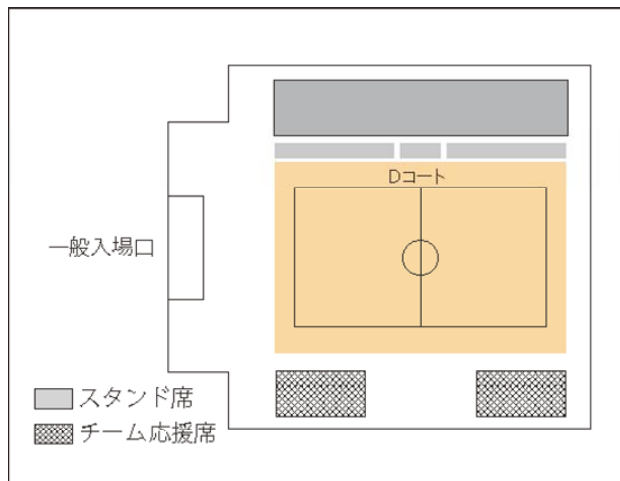

### ■会場見取図【東京体育館】

<12月23日(水・祝)～26日(土)>

<12月27日(日)～29日(火)>

<12月23日(水・祝)～25日(金)>

※運用上の都合により、予告なく座席図が一部変更になる場合がございます。

※チーム応援席とはチーム関係者が優先的に座れる席です。