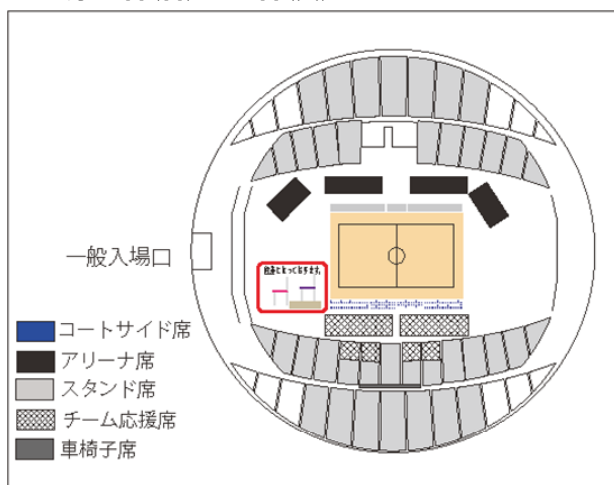

### ■会場見取図【東京体育館】

<12月23日(水・祝)～26日(土)>

<12月27日(日)～29日(火)>

<12月23日(水・祝)～25日(金)>

※運用上の都合により、予告なく座席図が一部変更になる場合がございます。

※チーム応援席とはチーム関係者が優先的に座れる席です。