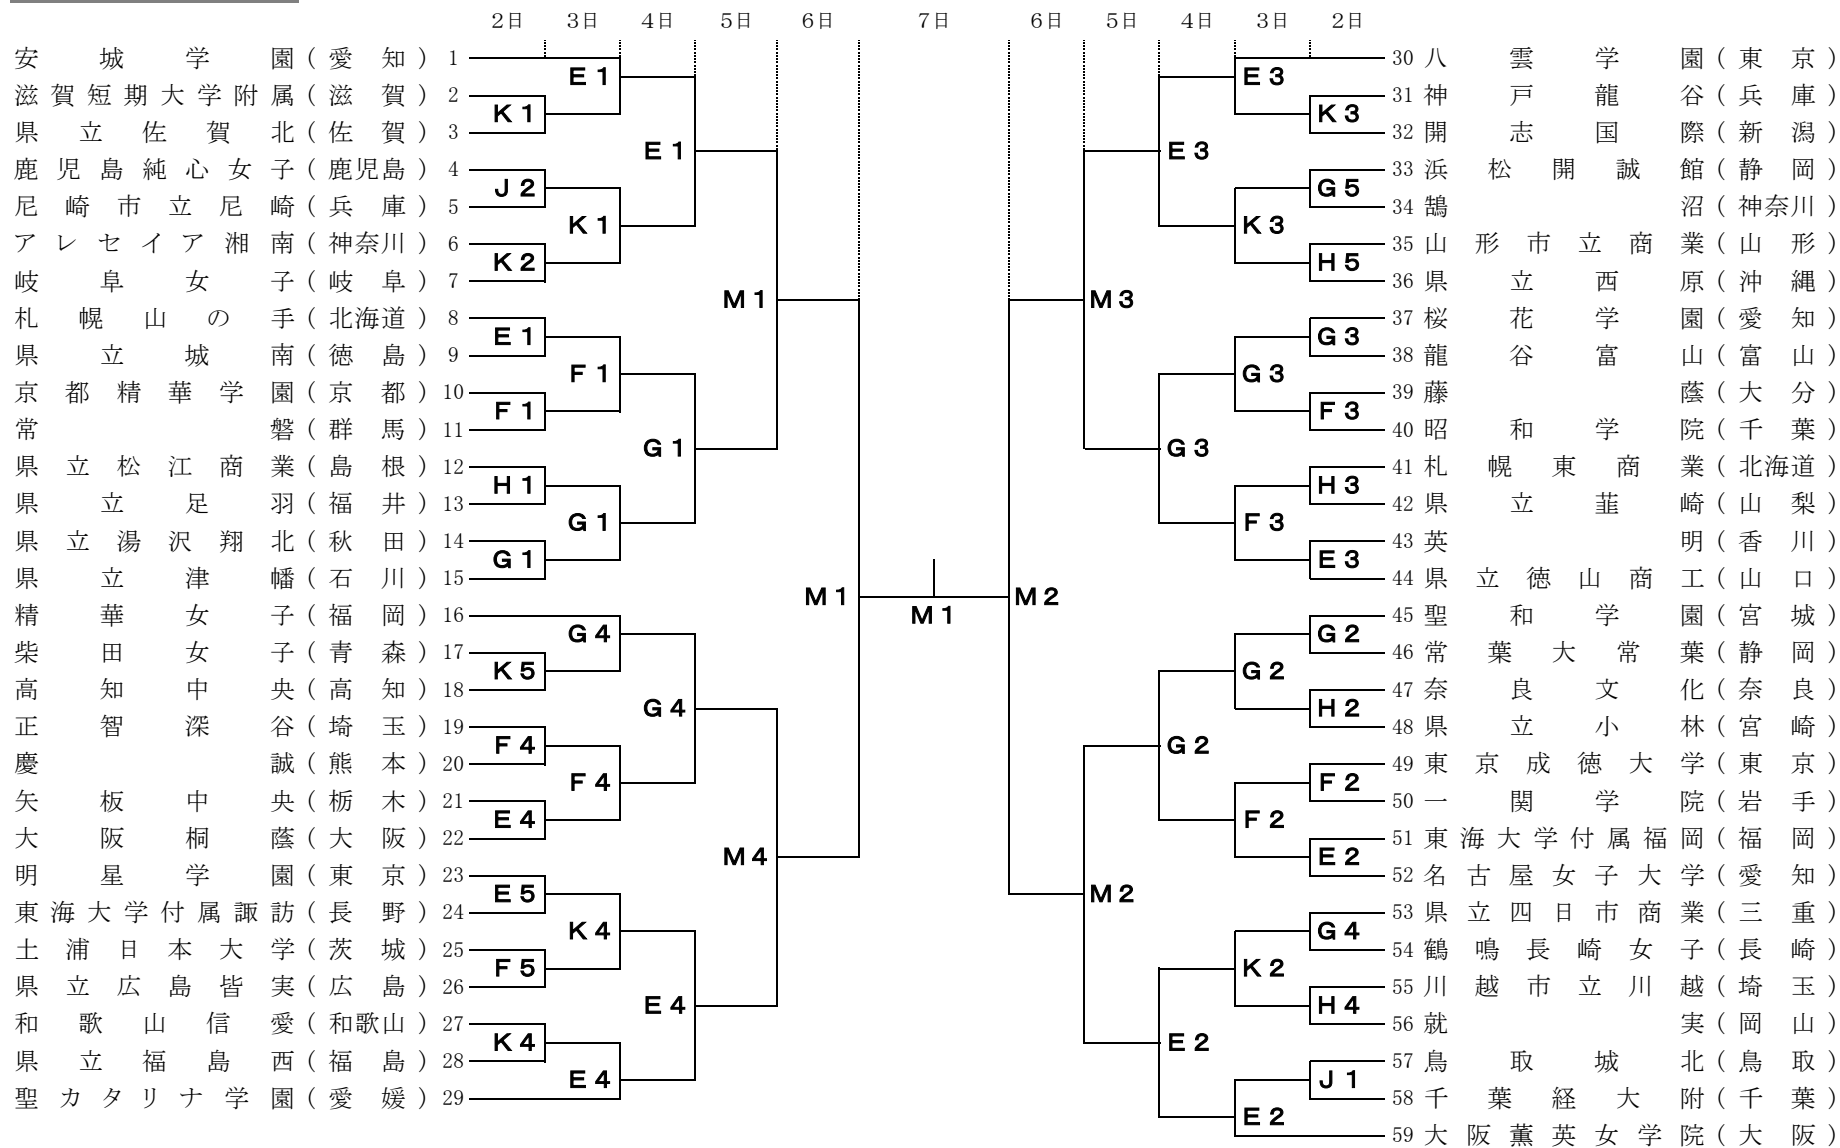

女子

平成30年度全国高等学校総合体育大会バスケットボール競技大会

試合開始予定時刻

E・F・G・H・M-- パークアリーナ小牧
 J・K----- ドルフィンズアリーナ

	第1試合	第2試合	第3試合	第4試合	第5試合
8月2(木)	9:30~	11:10~	12:50~	14:30~	16:10~
8月3日(金)~8月5日(日)	10:00~	11:40~	13:20~	15:00~	
8月6日(月)	13:00~	14:40~			
8月7日(火)	14:00~				