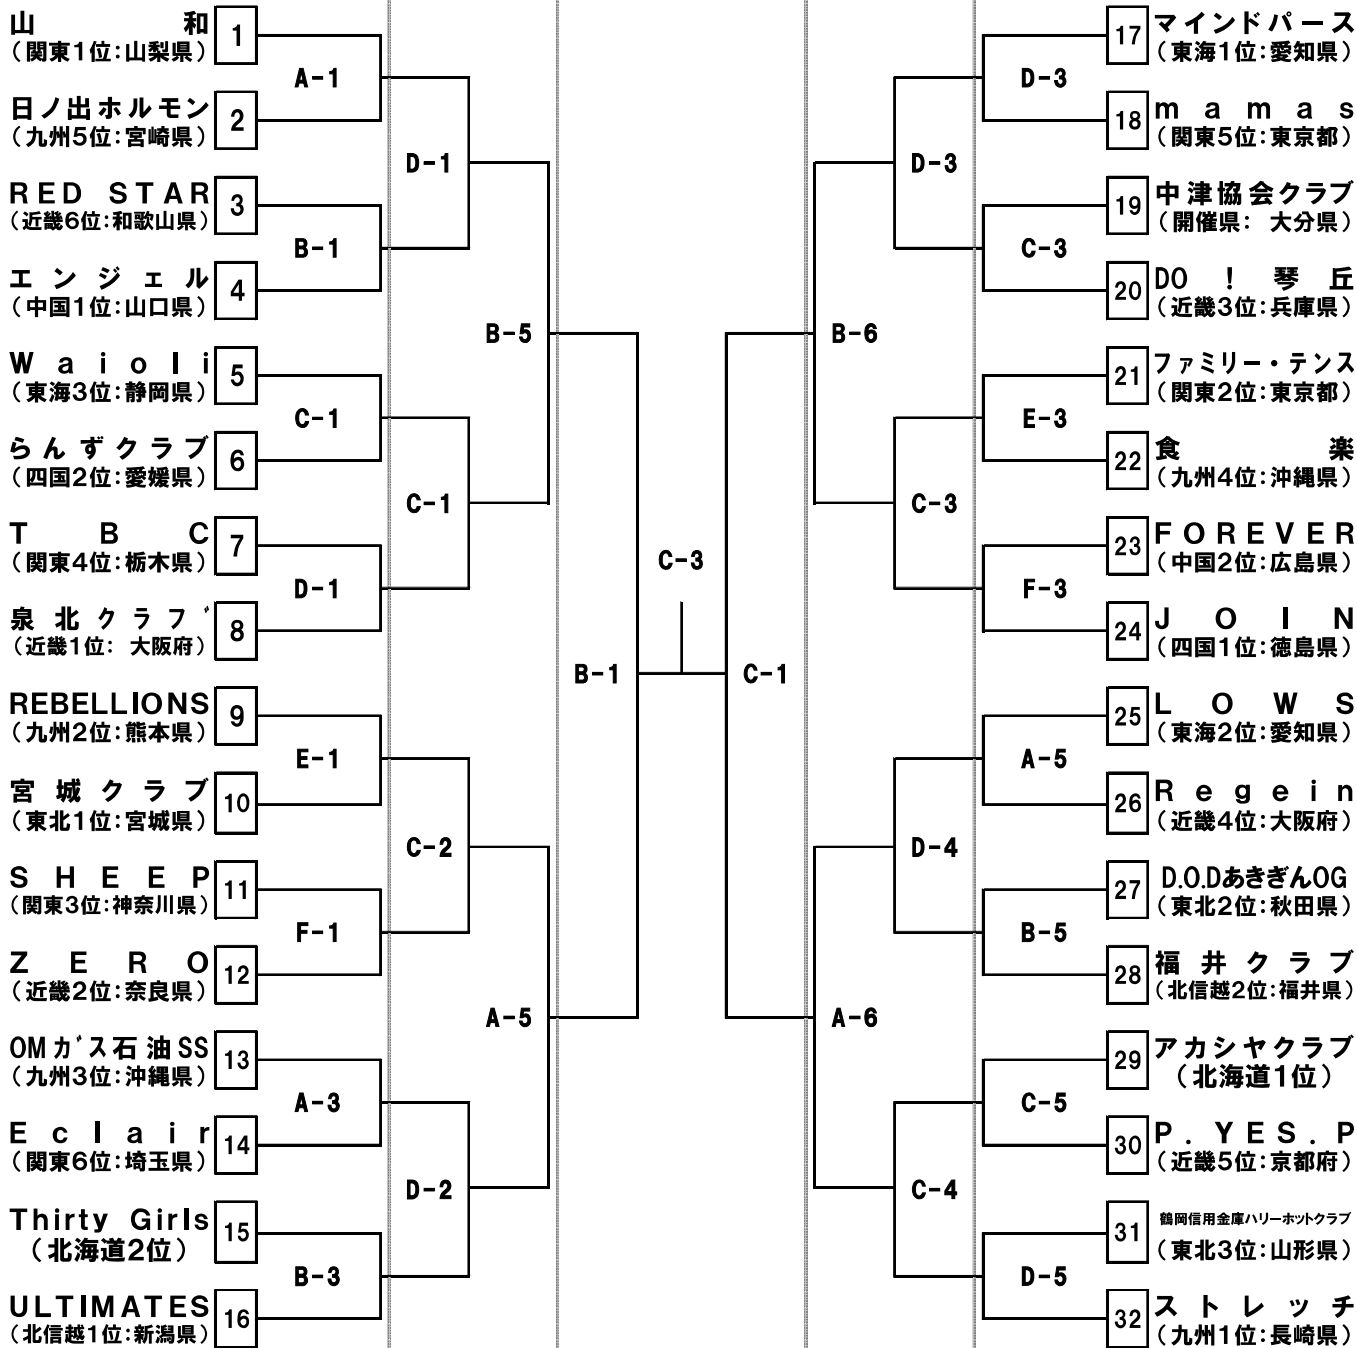

「東日本大震災」被災地復興支援 第38回全日本クラブバスケットボール選手権大会 女子 組み合わせ表

平成24年3月

17日(土)

18日(日)

19日(月)

18日(日)

17日(土)

会場: ベっぷアリーナ(A・B・C・D) 3月17日(土)~19日(月)
大分県立総合体育館(E・F) 3月17日(土)

	第1試合	第2試合	第3試合	第4試合	第5試合	第6試合
17日(土)ベっぷ [4面/男女20試合]	10:45~12:15	12:15~13:45	13:45~15:15	15:15~16:45	16:45~18:15	18:15~19:45
17日(土)県総 [2面/男女8試合]	12:00~13:30	13:30~15:00	15:00~16:30	16:30~18:00		
18日(日)ベっぷ [4面/男女24試合]	9:00~10:30	10:30~12:00	12:00~13:30	13:30~15:00	15:00~16:30	16:30~18:00
19日(月)ベっぷ [2面/男女6試合]	9:00~10:30	10:40~12:10	12:20~13:50	14:00~15:30		