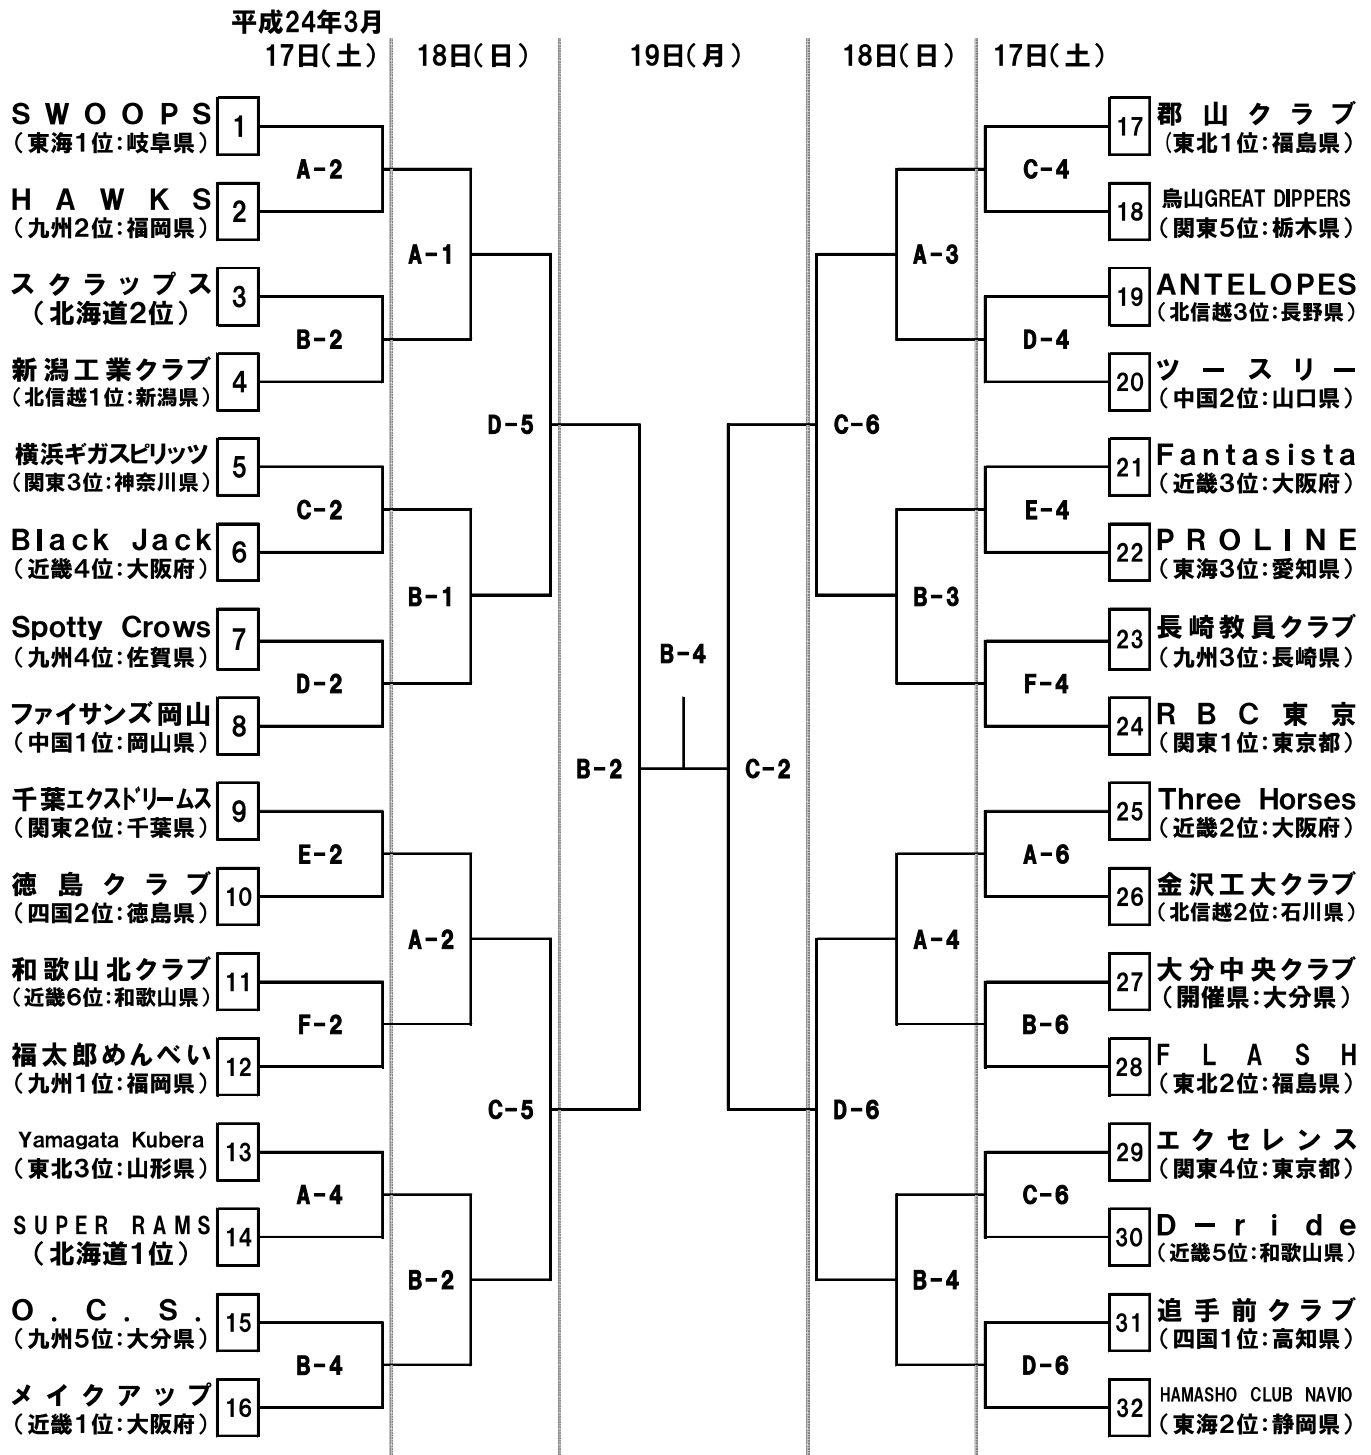

## 「東日本大震災」被災地復興支援 第38回全日本クラブバスケットボール選手権大会 男子 組み合わせ表

会場: ベっぷアリーナ(A・B・C・D) 3月17日(土)~19日(月)  
大分県立総合体育館(E・F) 3月17日(土)

	第1試合	第2試合	第3試合	第4試合	第5試合	第6試合
17日(土)ベっぷ [4面/男女20試合]	10:45~12:15	12:15~13:45	13:45~15:15	15:15~16:45	16:45~18:15	18:15~19:45
17日(土)県総 [2面/男女8試合]	12:00~13:30	13:30~15:00	15:00~16:30	16:30~18:00		
18日(日)ベっぷ [4面/男女24試合]	9:00~10:30	10:30~12:00	12:00~13:30	13:30~15:00	15:00~16:30	16:30~18:00
19日(月)ベっぷ [2面/男女6試合]	9:00~10:30	10:40~12:10	12:20~13:50	14:00~15:30		