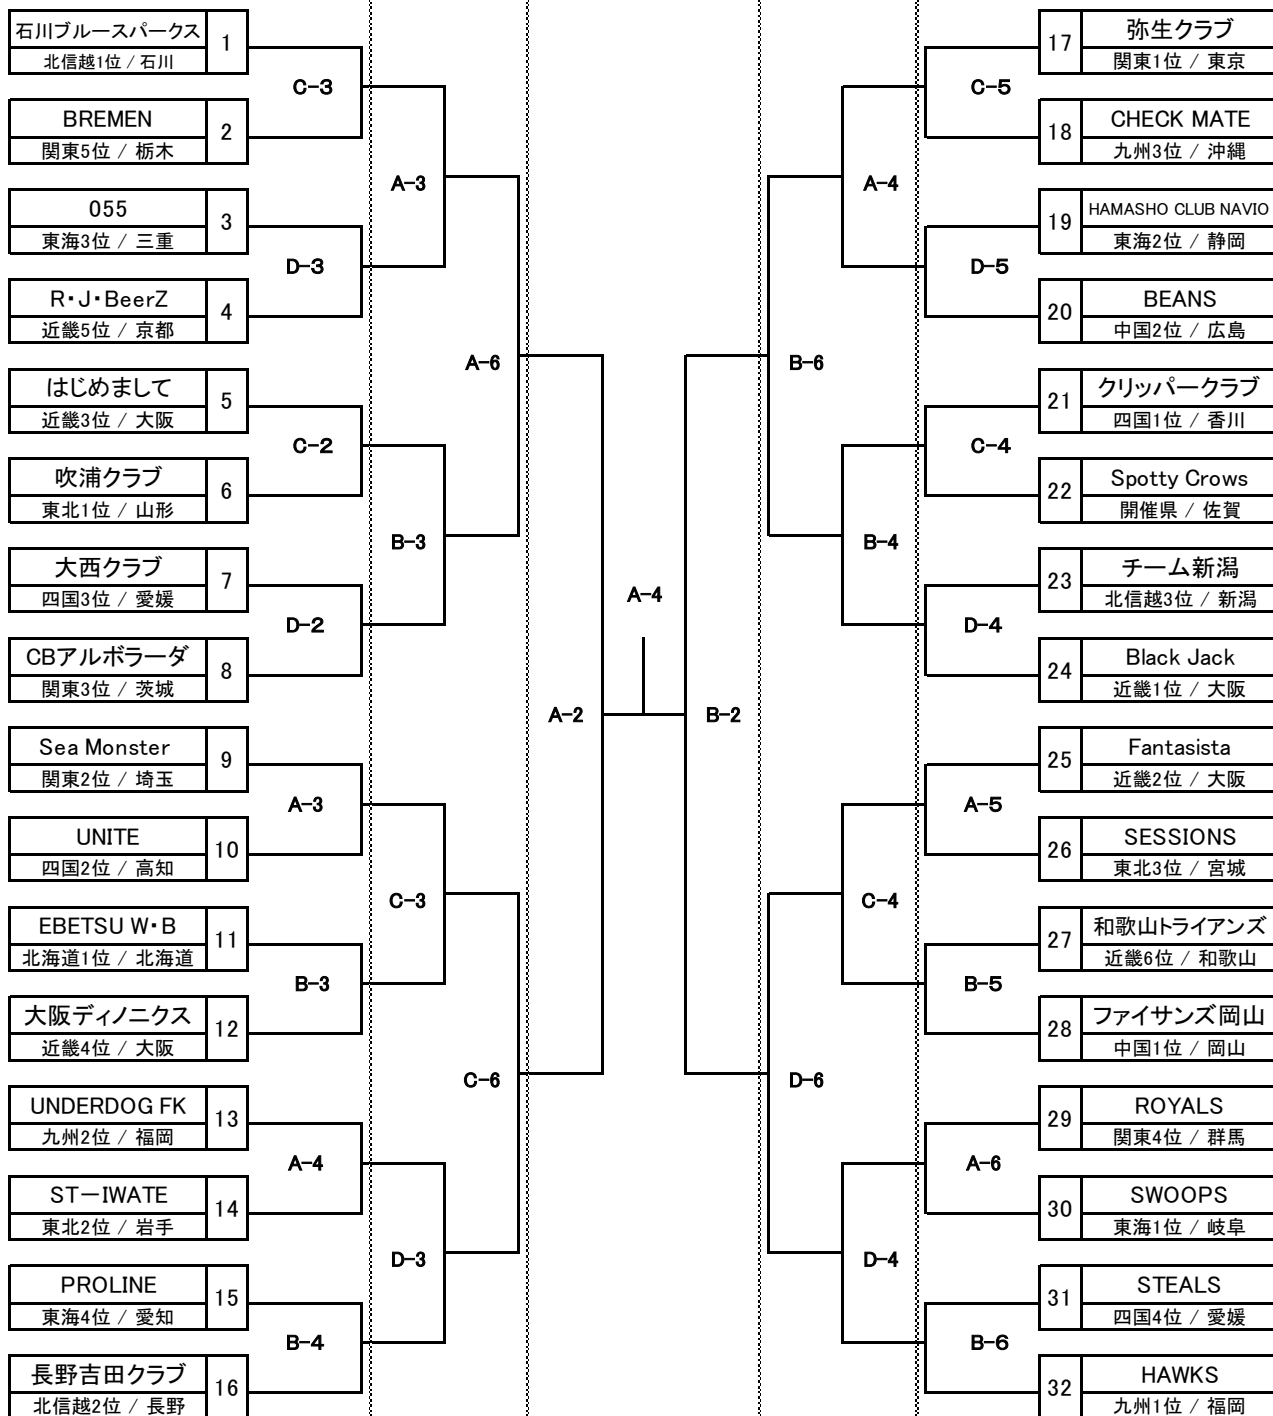

第44回全日本クラブバスケットボール選手権大会 男子組合せ

平成30年3月

10日(土)

11日(日)

12日(月)

11日(日)

10日(土)

会場 佐賀県総合体育館(A・B)

諸富文化体育館(C・D)

神埼中央公園体育館(E・F)

3月10.11.12日

3月10.11日

3月10日

	第1試合	第2試合	第3試合	第4試合	第5試合	第6試合
3月10日(土)	9:00	10:35	12:10	13:45	15:20	16:55
3月11日(日)	9:00	10:35	12:10	13:45	15:20	16:55
3月12日(月)	9:00	10:50	12:40	14:30		