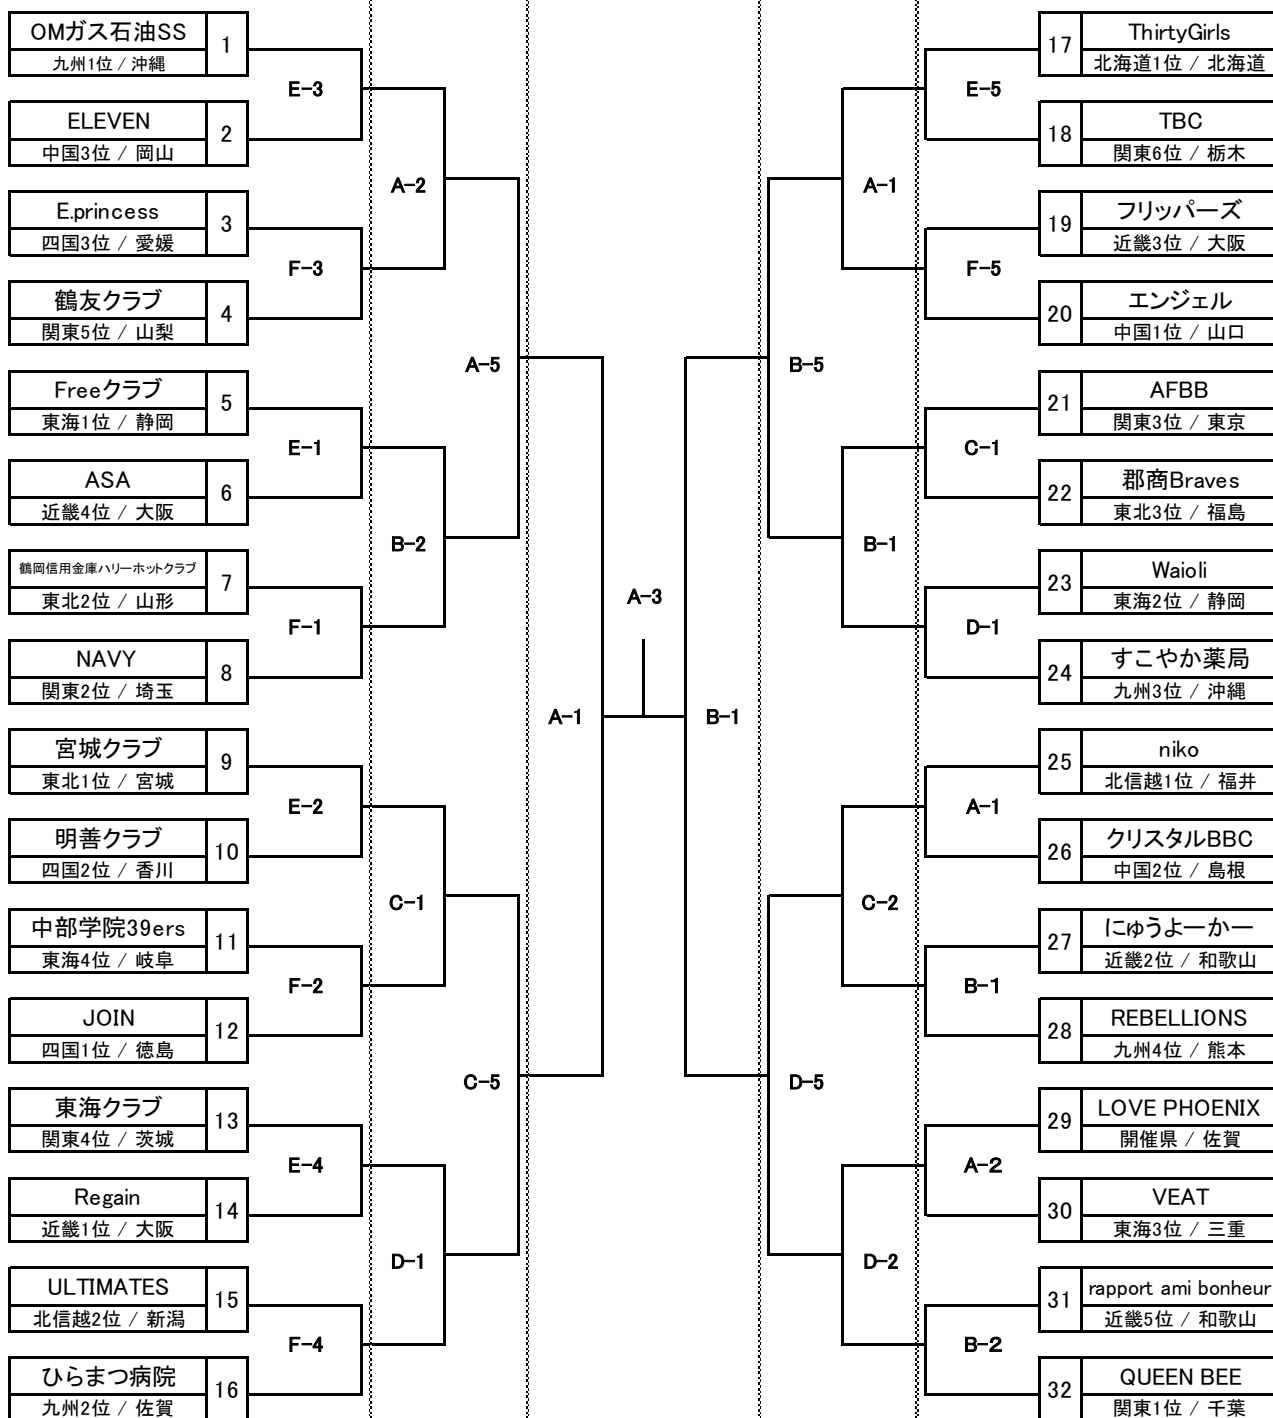

# 第44回全日本クラブバスケットボール選手権大会 女子組合せ

平成30年3月

10日(土)

11日(日)

12日(月)

11日(日)

10日(土)

会場 佐賀県総合体育館(A・B)

諸富文化体育館(C・D)

神埼中央公園体育館(E・F)

3月10.11.12日

3月10.11日

3月10日

	第1試合	第2試合	第3試合	第4試合	第5試合	第6試合
3月10日(土)	9:00	10:35	12:10	13:45	15:20	16:55
3月11日(日)	9:00	10:35	12:10	13:45	15:20	16:55
3月12日(月)	9:00	10:50	12:40	14:30		