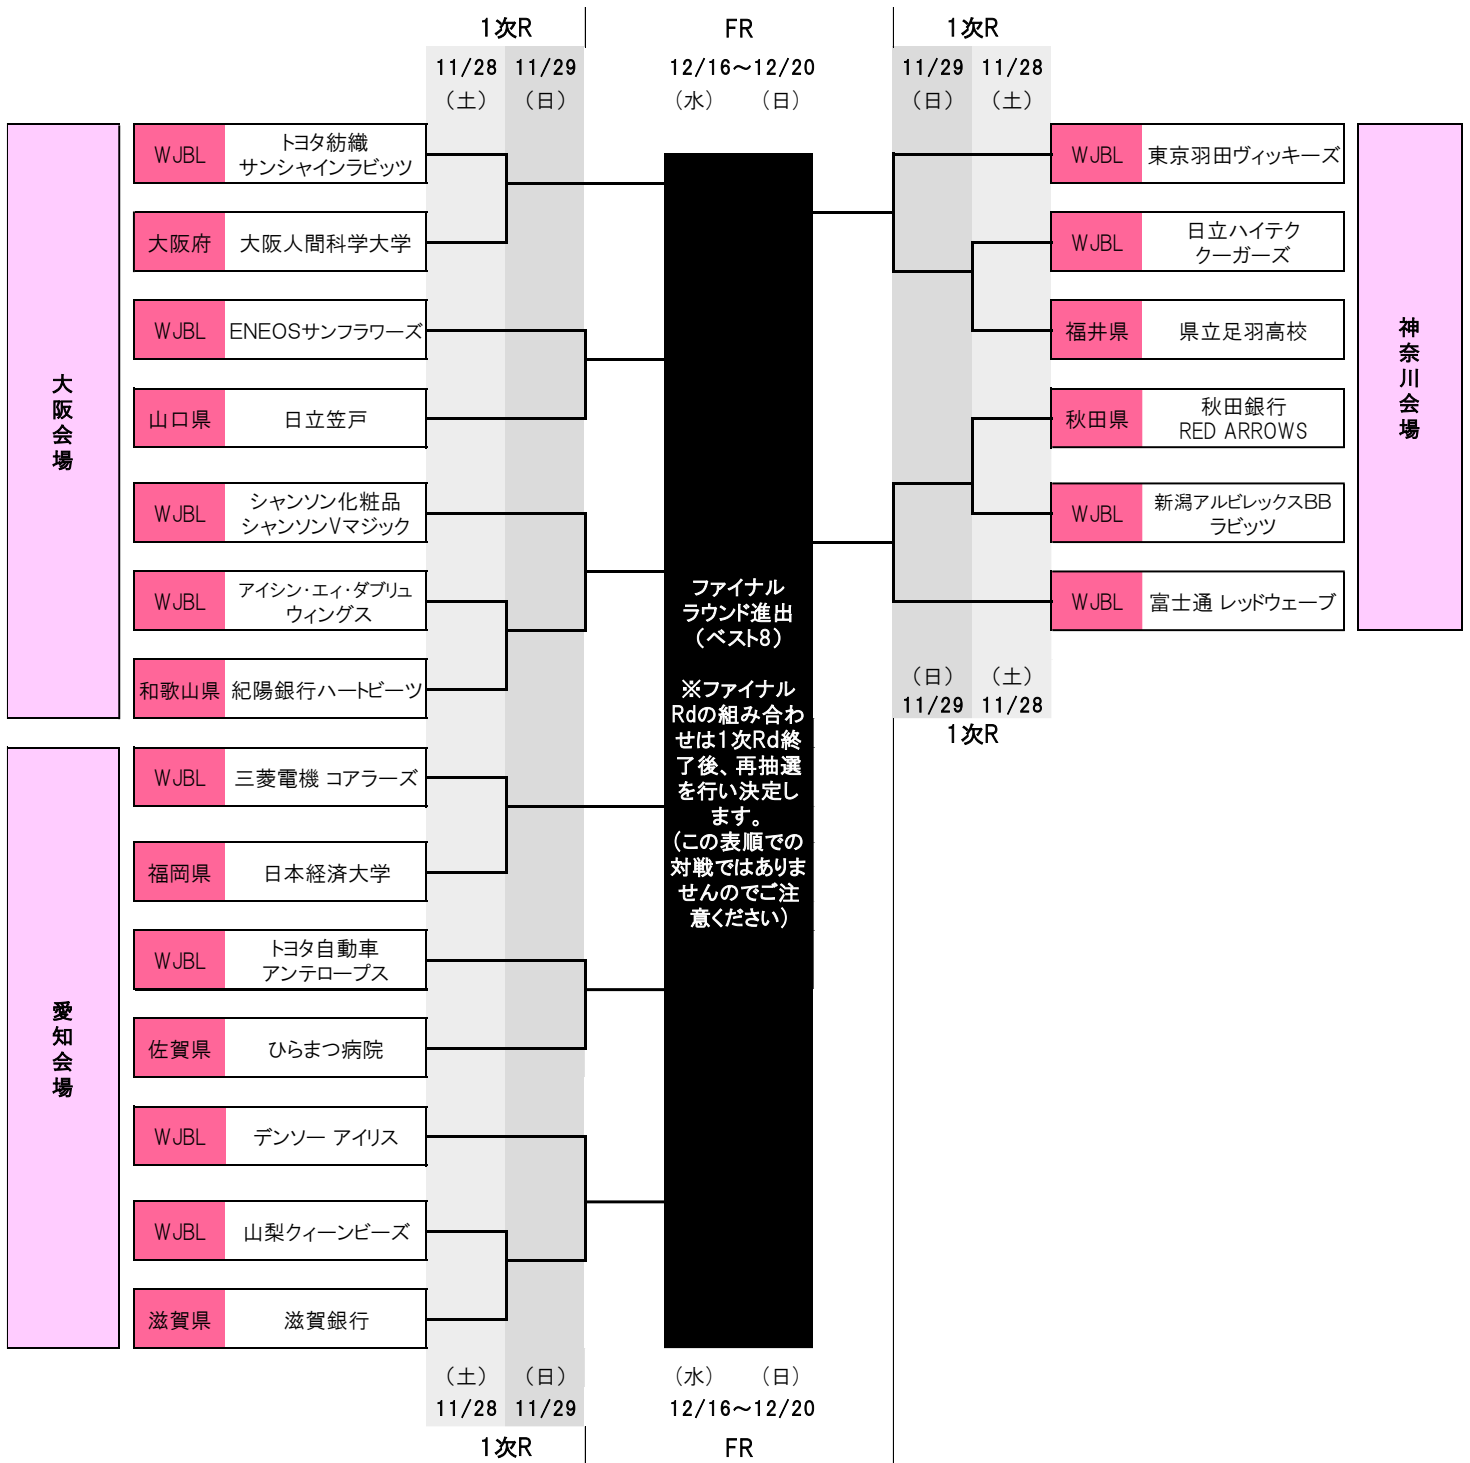

皇后杯 EMPRESS'S CUP BASKETBALL 2020

第 87 回皇后杯 全日本バスケットボール選手権大会 組み合わせ

開催会場一覧

ラウンド	開催日	会場	所在地
1次	11月28日(土)・29日(日)	トクエイセキュリティ平塚総合体育館	神奈川県平塚市
		スカイホール豊田	愛知県豊田市
		岸和田市総合体育館	大阪府岸和田市
ファイナル	12/16(水)~20(日) ※12/18(金)はレストデー	国立競技場 代々木第二体育館	東京都渋谷区