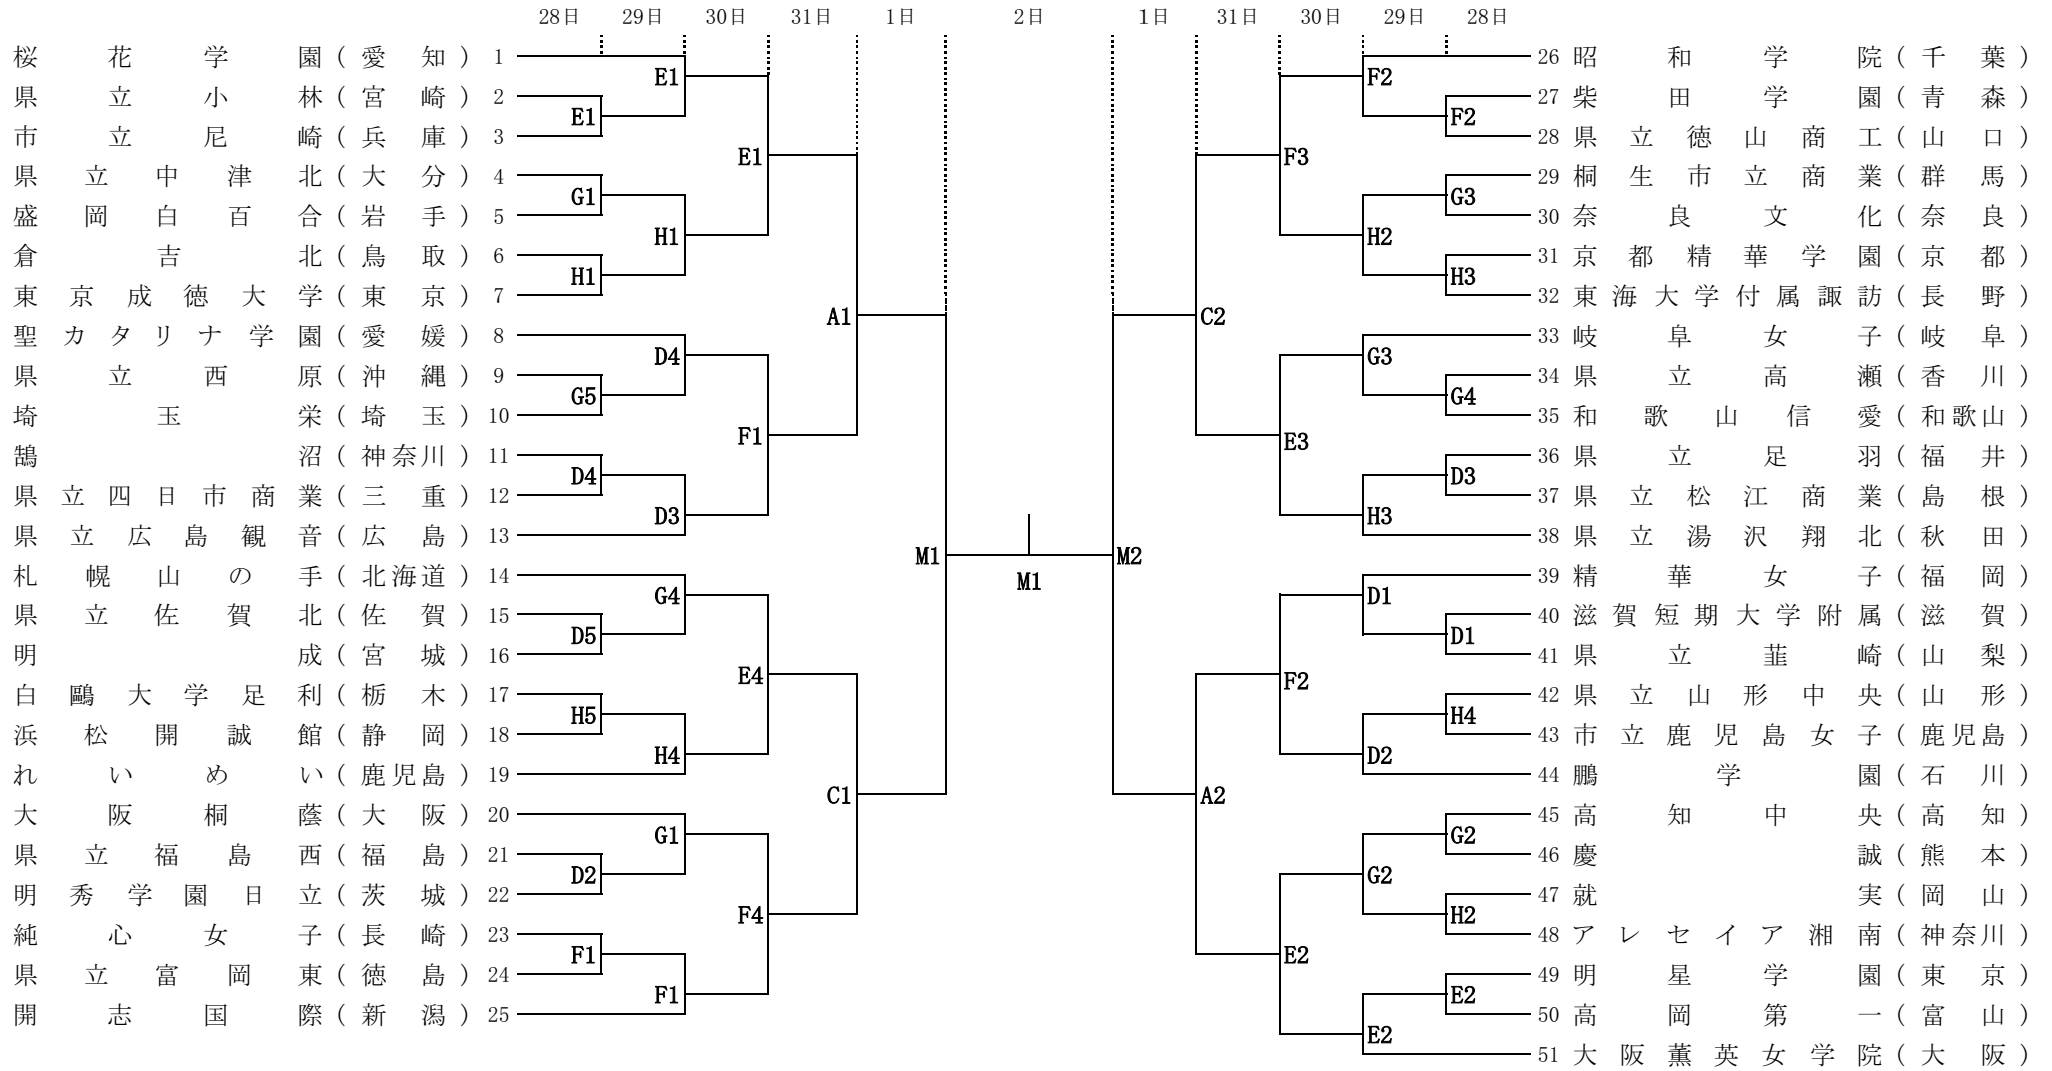

女子

令和元年度全国高等学校総合体育大会バスケットボール競技大会

試合開始予定時刻

A・B・C・D・M-- サンアリーナせんだい
 E・F----- いちき串木野市総合体育館
 G・H----- 吉田文化体育センター

	第1試合	第2試合	第3試合	第4試合	第5試合
7月28日(日)	9:30~	11:10~	12:50~	14:30~	16:10~
7月29日(月)~7月31日(水)	10:00~	11:40~	13:20~	15:00~	
8月1日(木)	10:00~	11:40~			
8月2日(金)	10:00~				