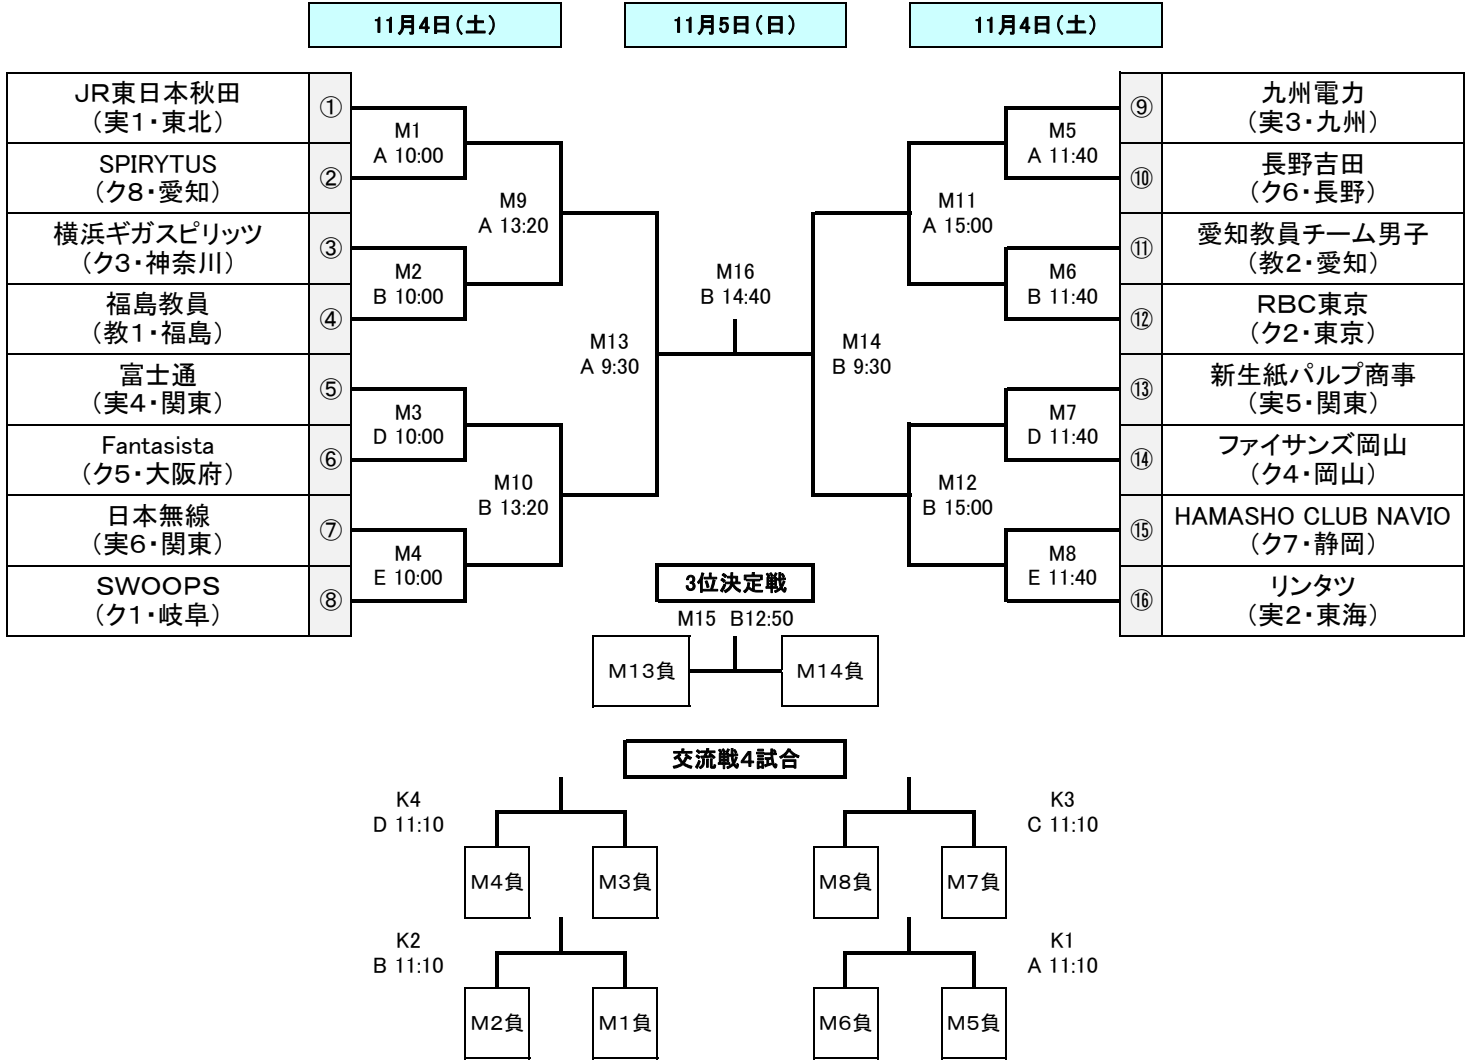

# 全日本社会人バスケットボール選手権プレ大会 組み合わせ表

期日:平成29年11月4日(土)~11月5日(日)

場所:愛知県 小牧市スポーツ公園総合体育館(パークアリーナ小牧)

## 男子

## 女子