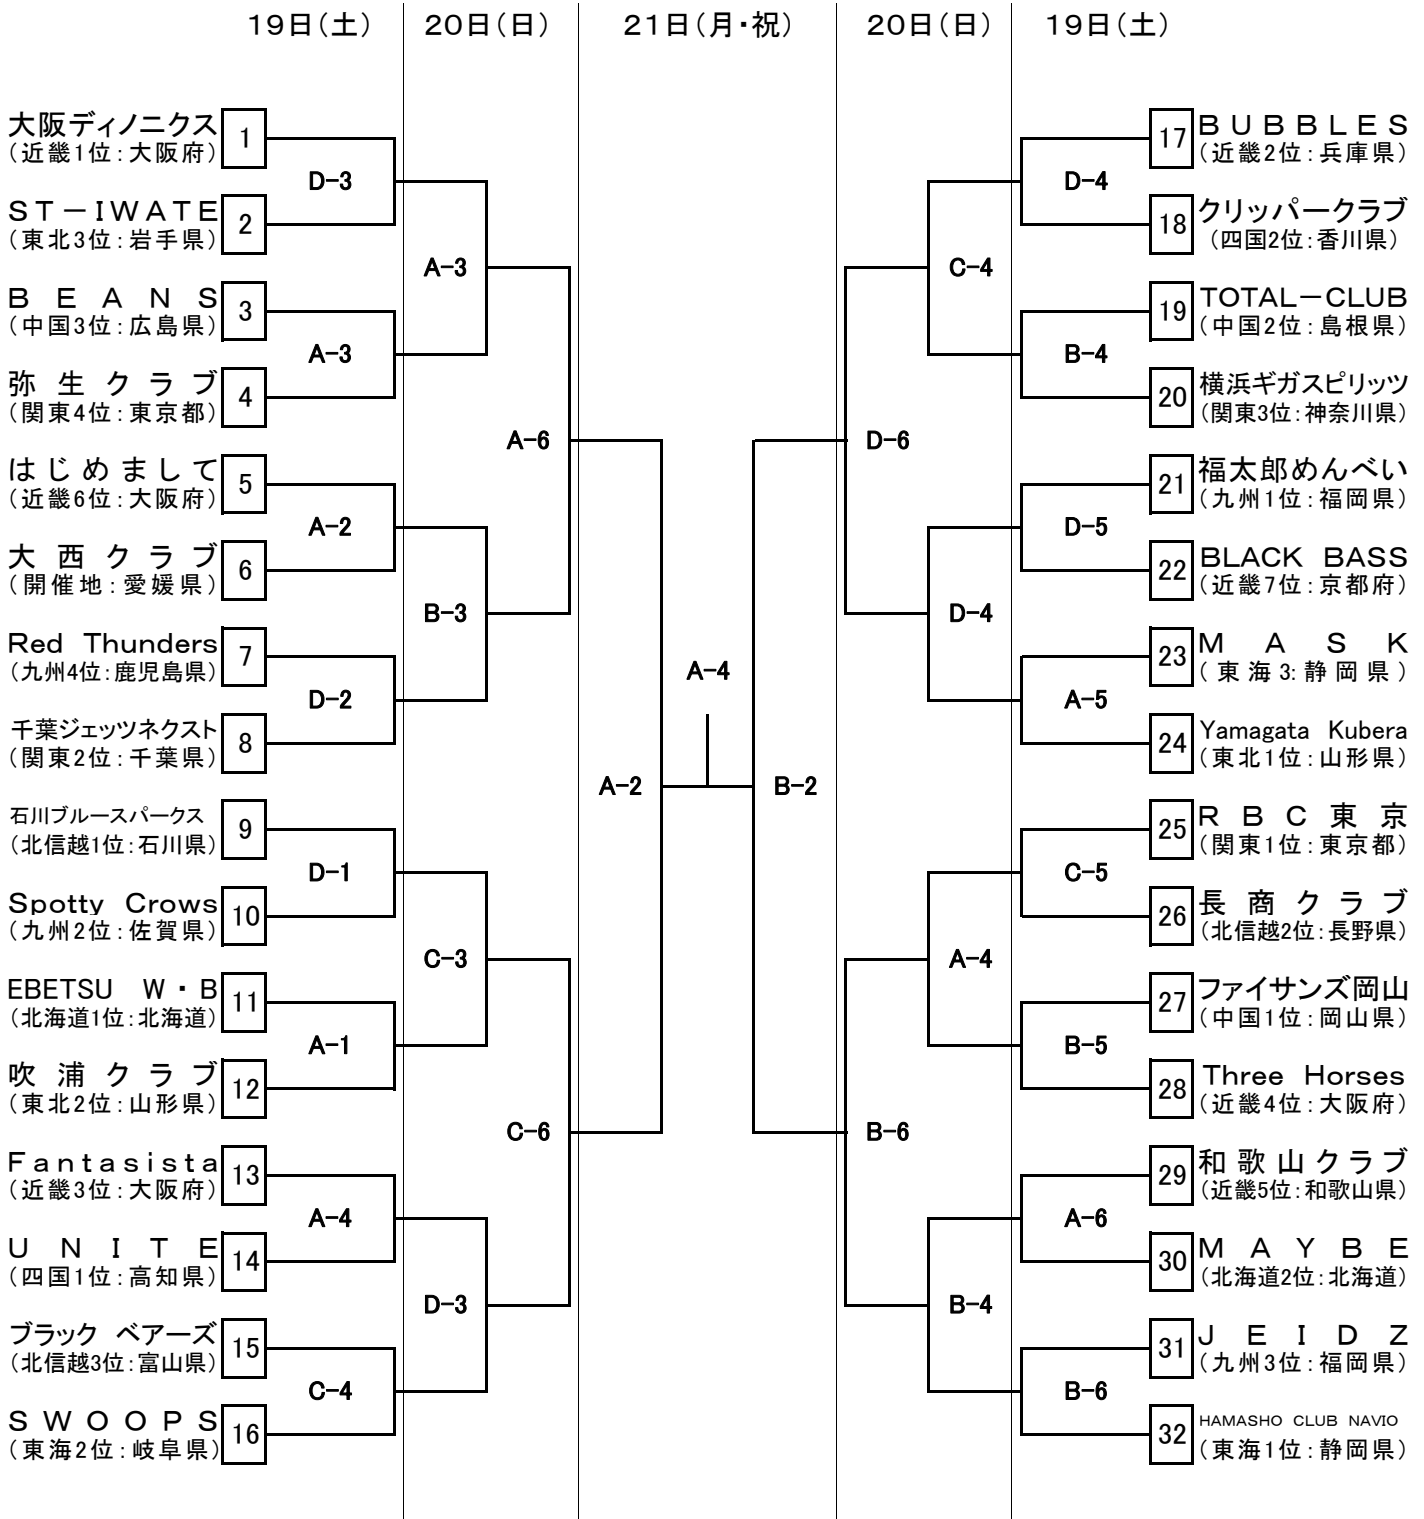

東日本大震災復興支援 第42回全日本クラブバスケットボール選手権大会 男子 組み合わせ表

平成28年3月

会場	今治市営中央体育館(A・B)	3月19.20.21日
	今治市菊間緑の広場公園運動場総合体育館(C・D・)	3月19.20日
	今治市大西体育館(E・F))	3月19日

	第1試合	第2試合	第3試合	第4試合	第5試合	第6試合
3月19日(土)	9:00	10:35	12:10	13:45	15:20	16:55
3月20日(日)	9:00	10:35	12:10	13:45	15:20	16:55
3月21日(月・祝)	9:00	10:50	12:40	14:30	—	—