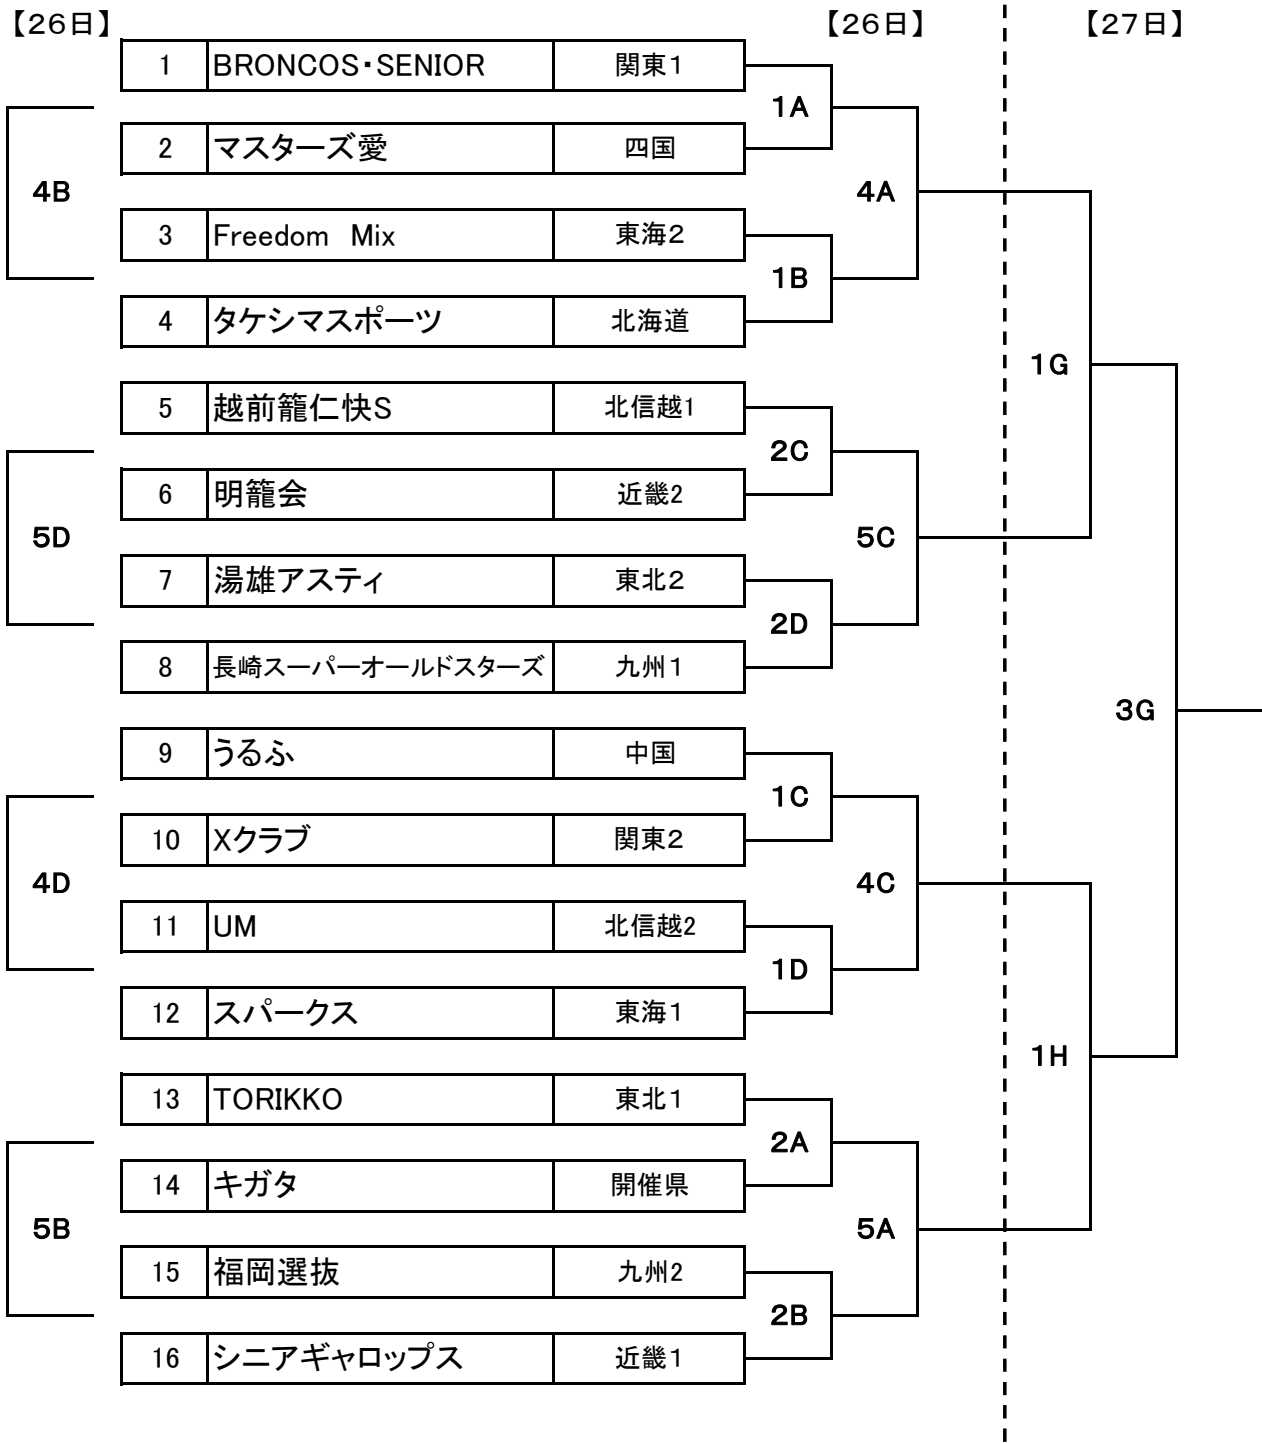

# 第9回全日本クラブスーパーシニアバスケットボール交歓大会 組み合わせ表

スーパーシニア試合時間						
第1ピリオド	休憩	第2ピリオド	ハーフタイム	第3ピリオド	休憩	第4ピリオド
8分	2分	8分	10分	8分	2分	8分

コート	試合会場	1試合目	2試合目	3試合目	4試合目	5試合目	6試合目
A・B	下呂市温アリーナ	9:00	10:20	11:40	13:10	14:30	15:50
C・D	あさぎり体育館	9:00	10:20	11:40	13:10	14:30	15:50
E・F	金山町スポーツセンター	9:30	11:00	12:30	14:00		
G・H	下呂市温アリーナ	9:00	10:30	12:00	13:30		