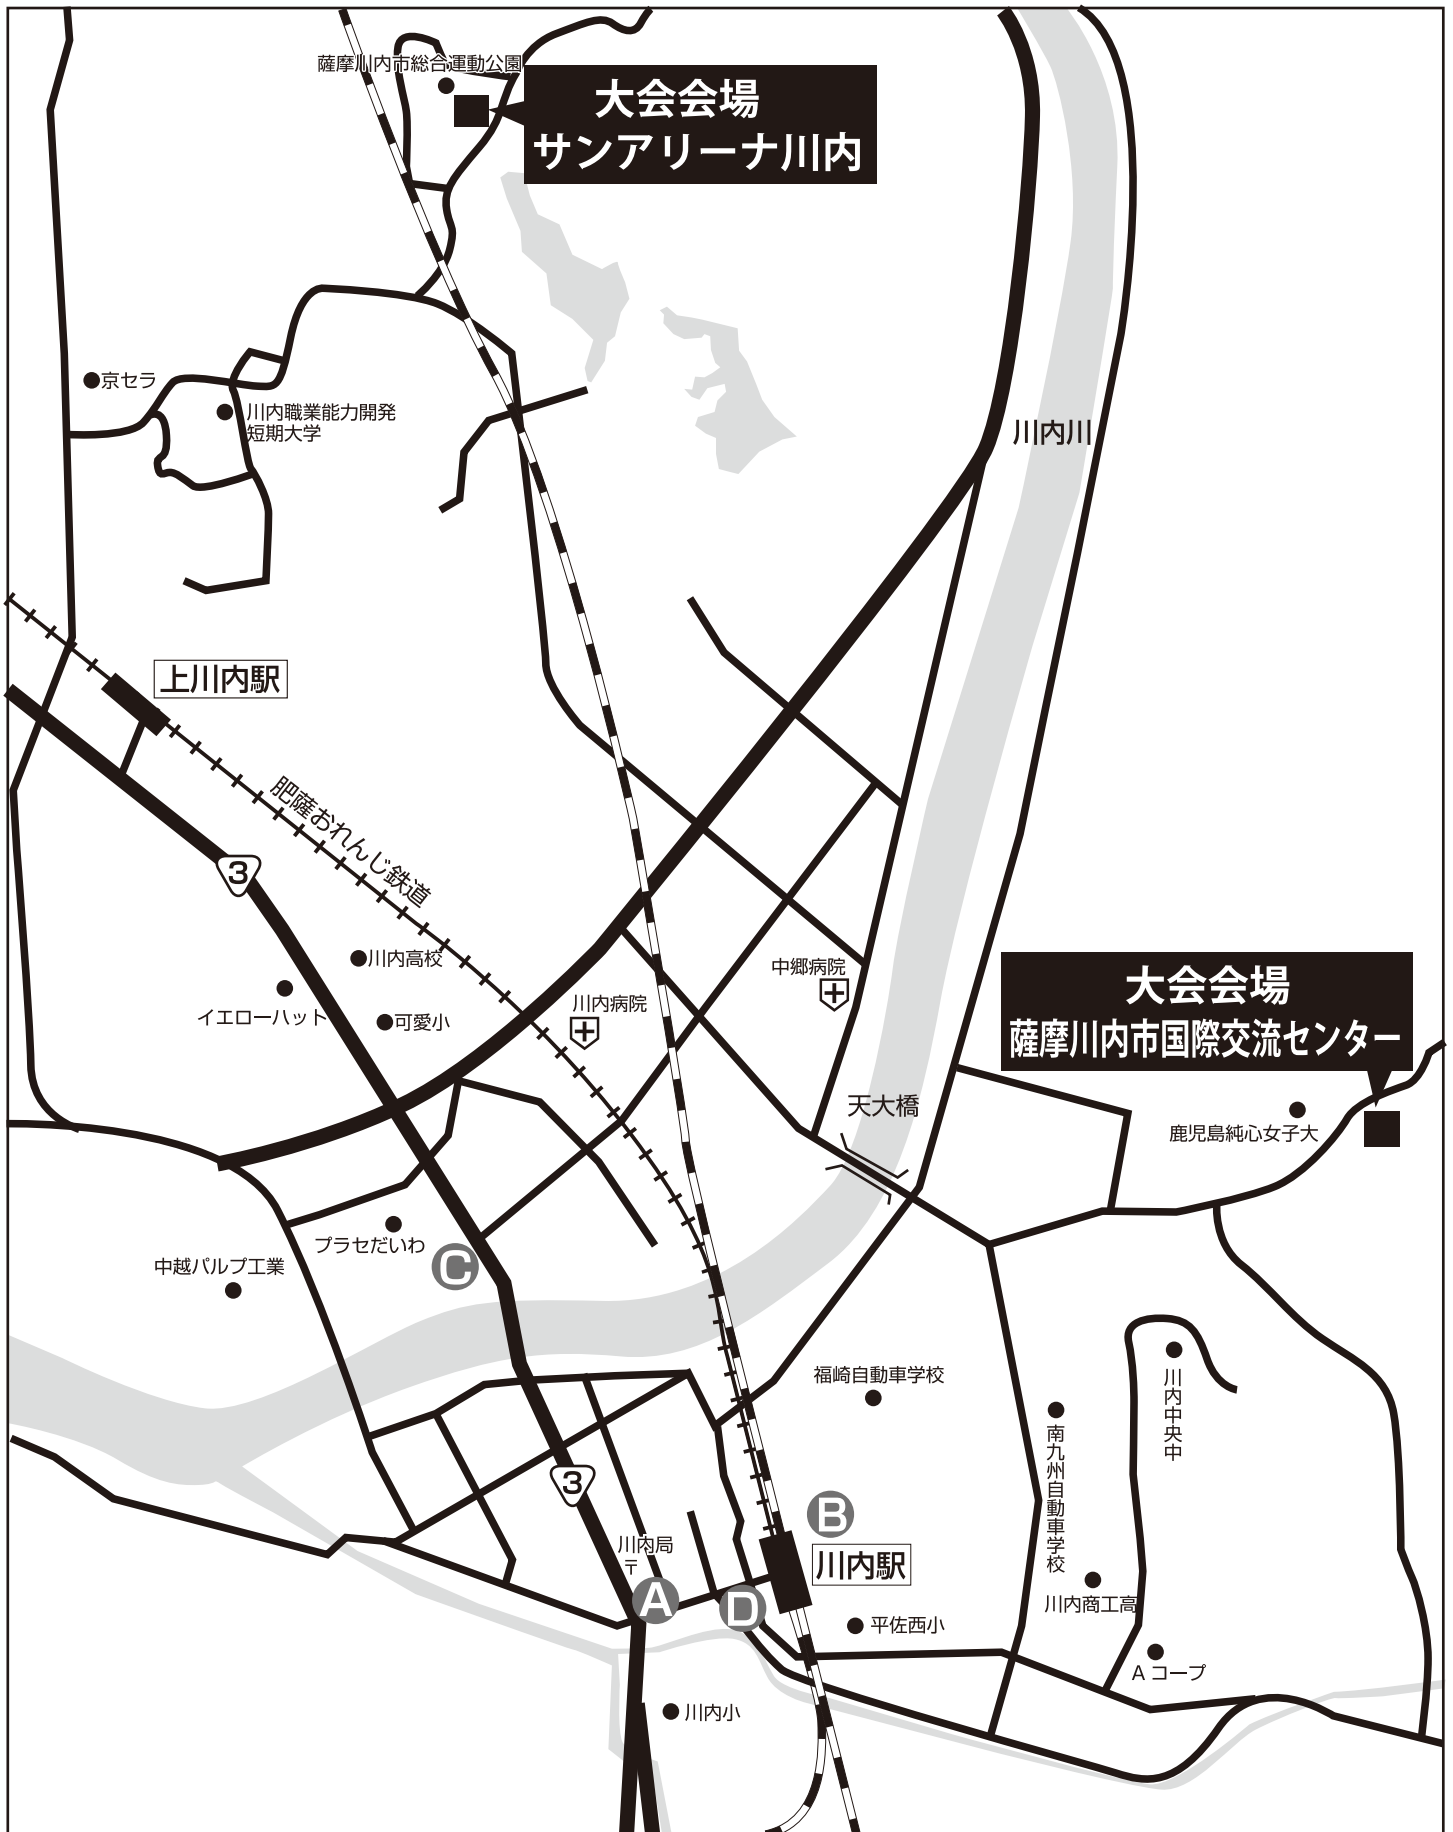

ホテル及び会場案内図

記号	宿舎名	電話番号	記号	宿舎名	電話番号
Ⓐ	ホテルルートイン薩摩川内	TEL 0996-25-5211	Ⓒ	ロイヤルイン川内	TEL 0996-20-7833
Ⓑ	東横イン薩摩川内駅東口	TEL 0996-22-1045	Ⓓ	スーパーホテル薩摩川内	TEL 0996-22-9000