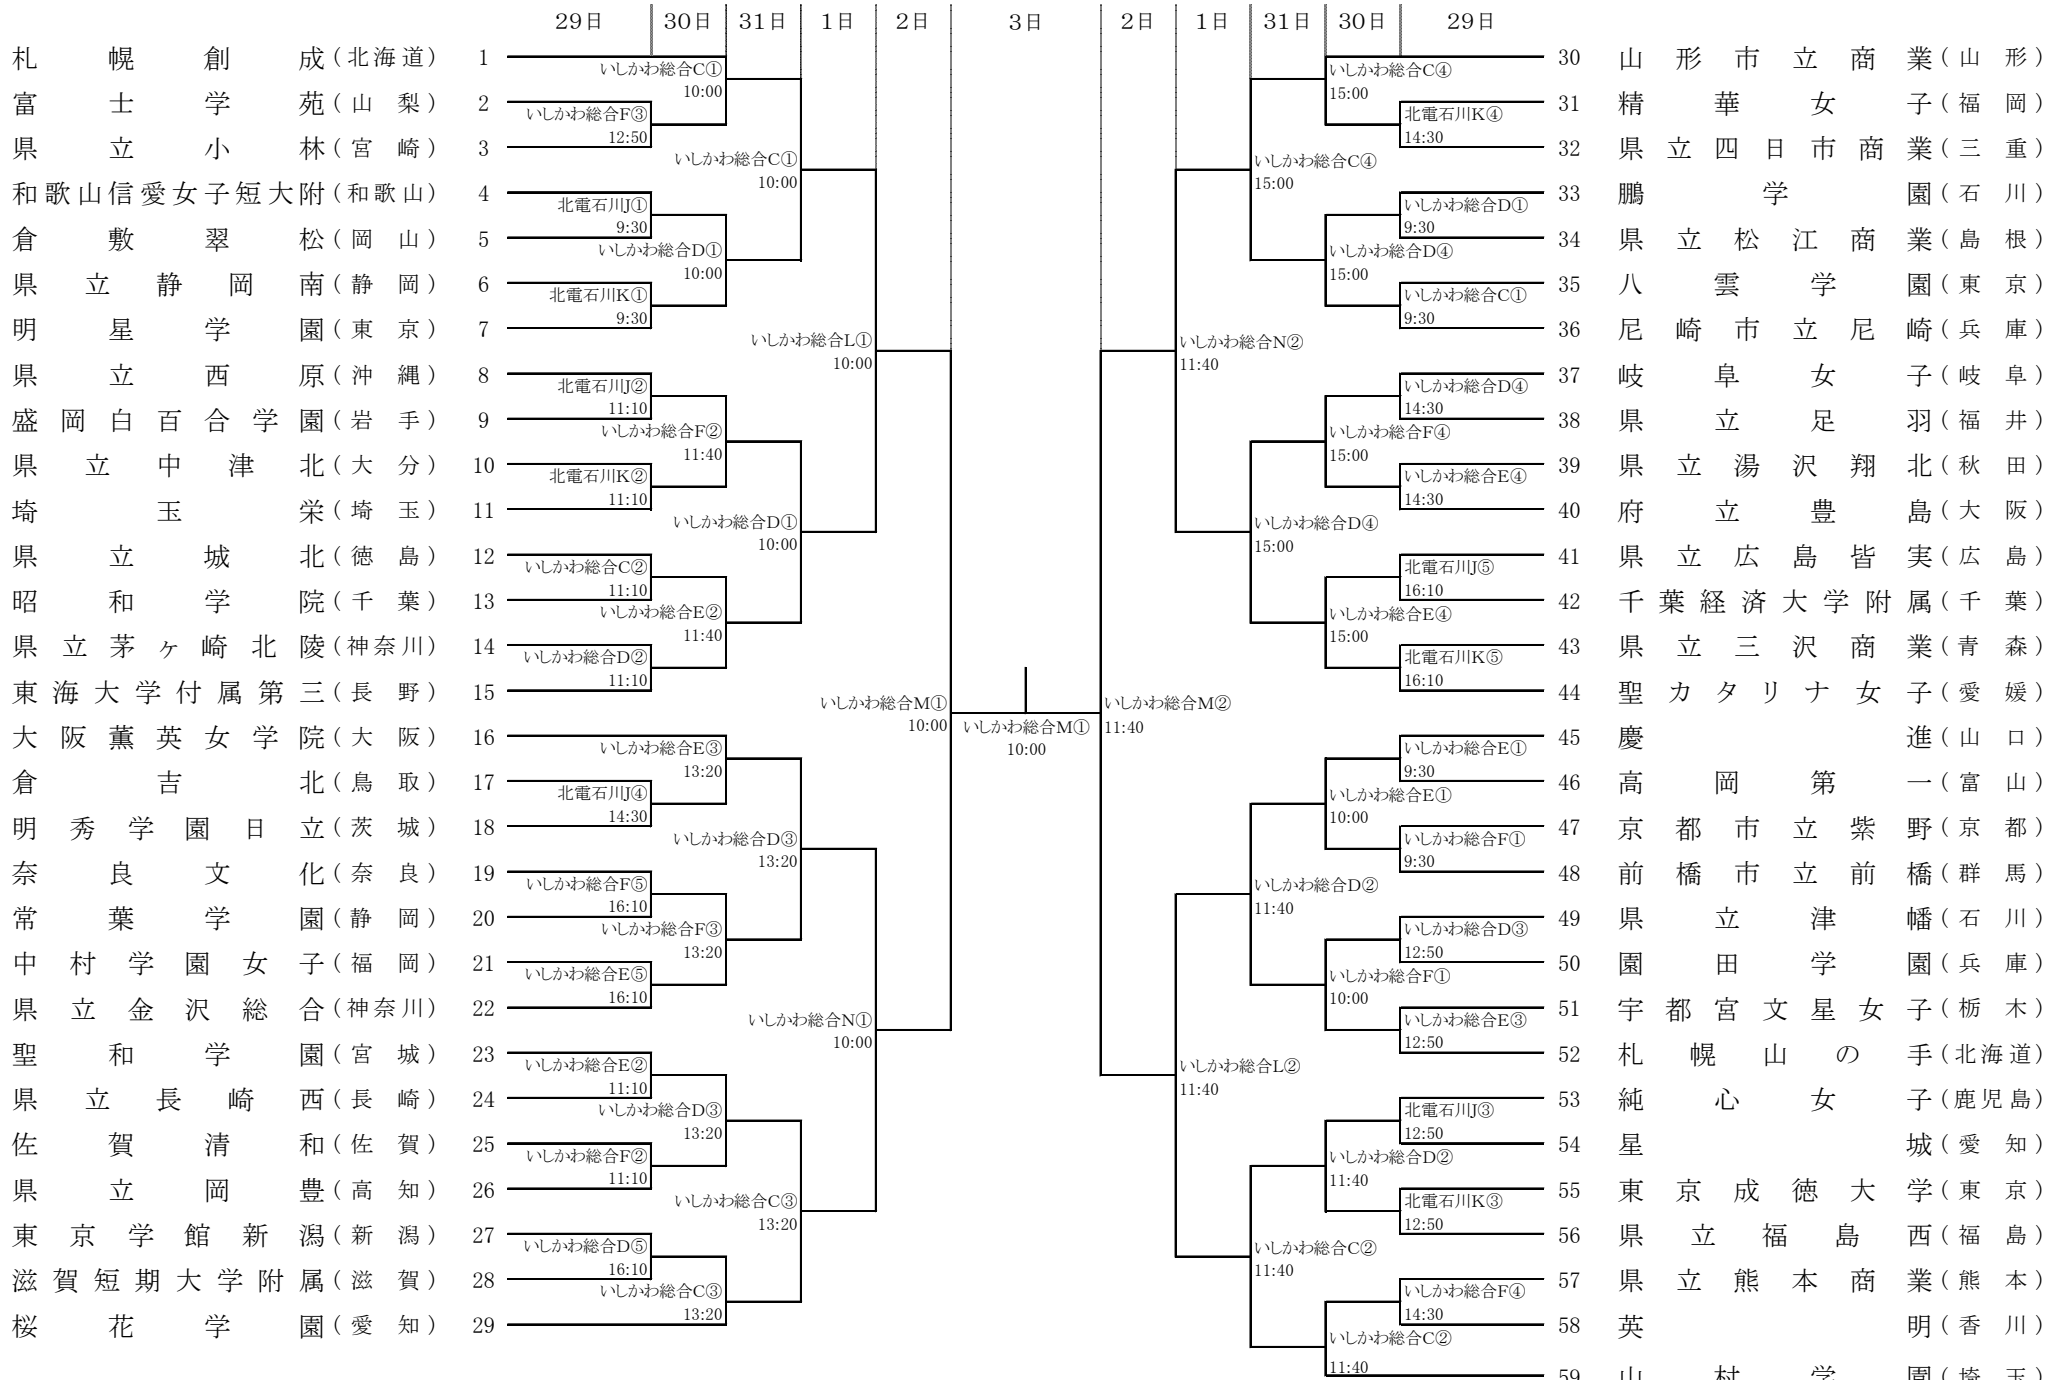

女子

平成24年度全国高等学校総合体育大会

第65回全国高等学校バスケットボール選手権大会

いしかわ総合：いしかわ総合スポーツセンター  
金沢総合：金沢市総合体育館

金沢中央：金沢市営中央市民体育館  
北電石川：北陸電力石川体育館