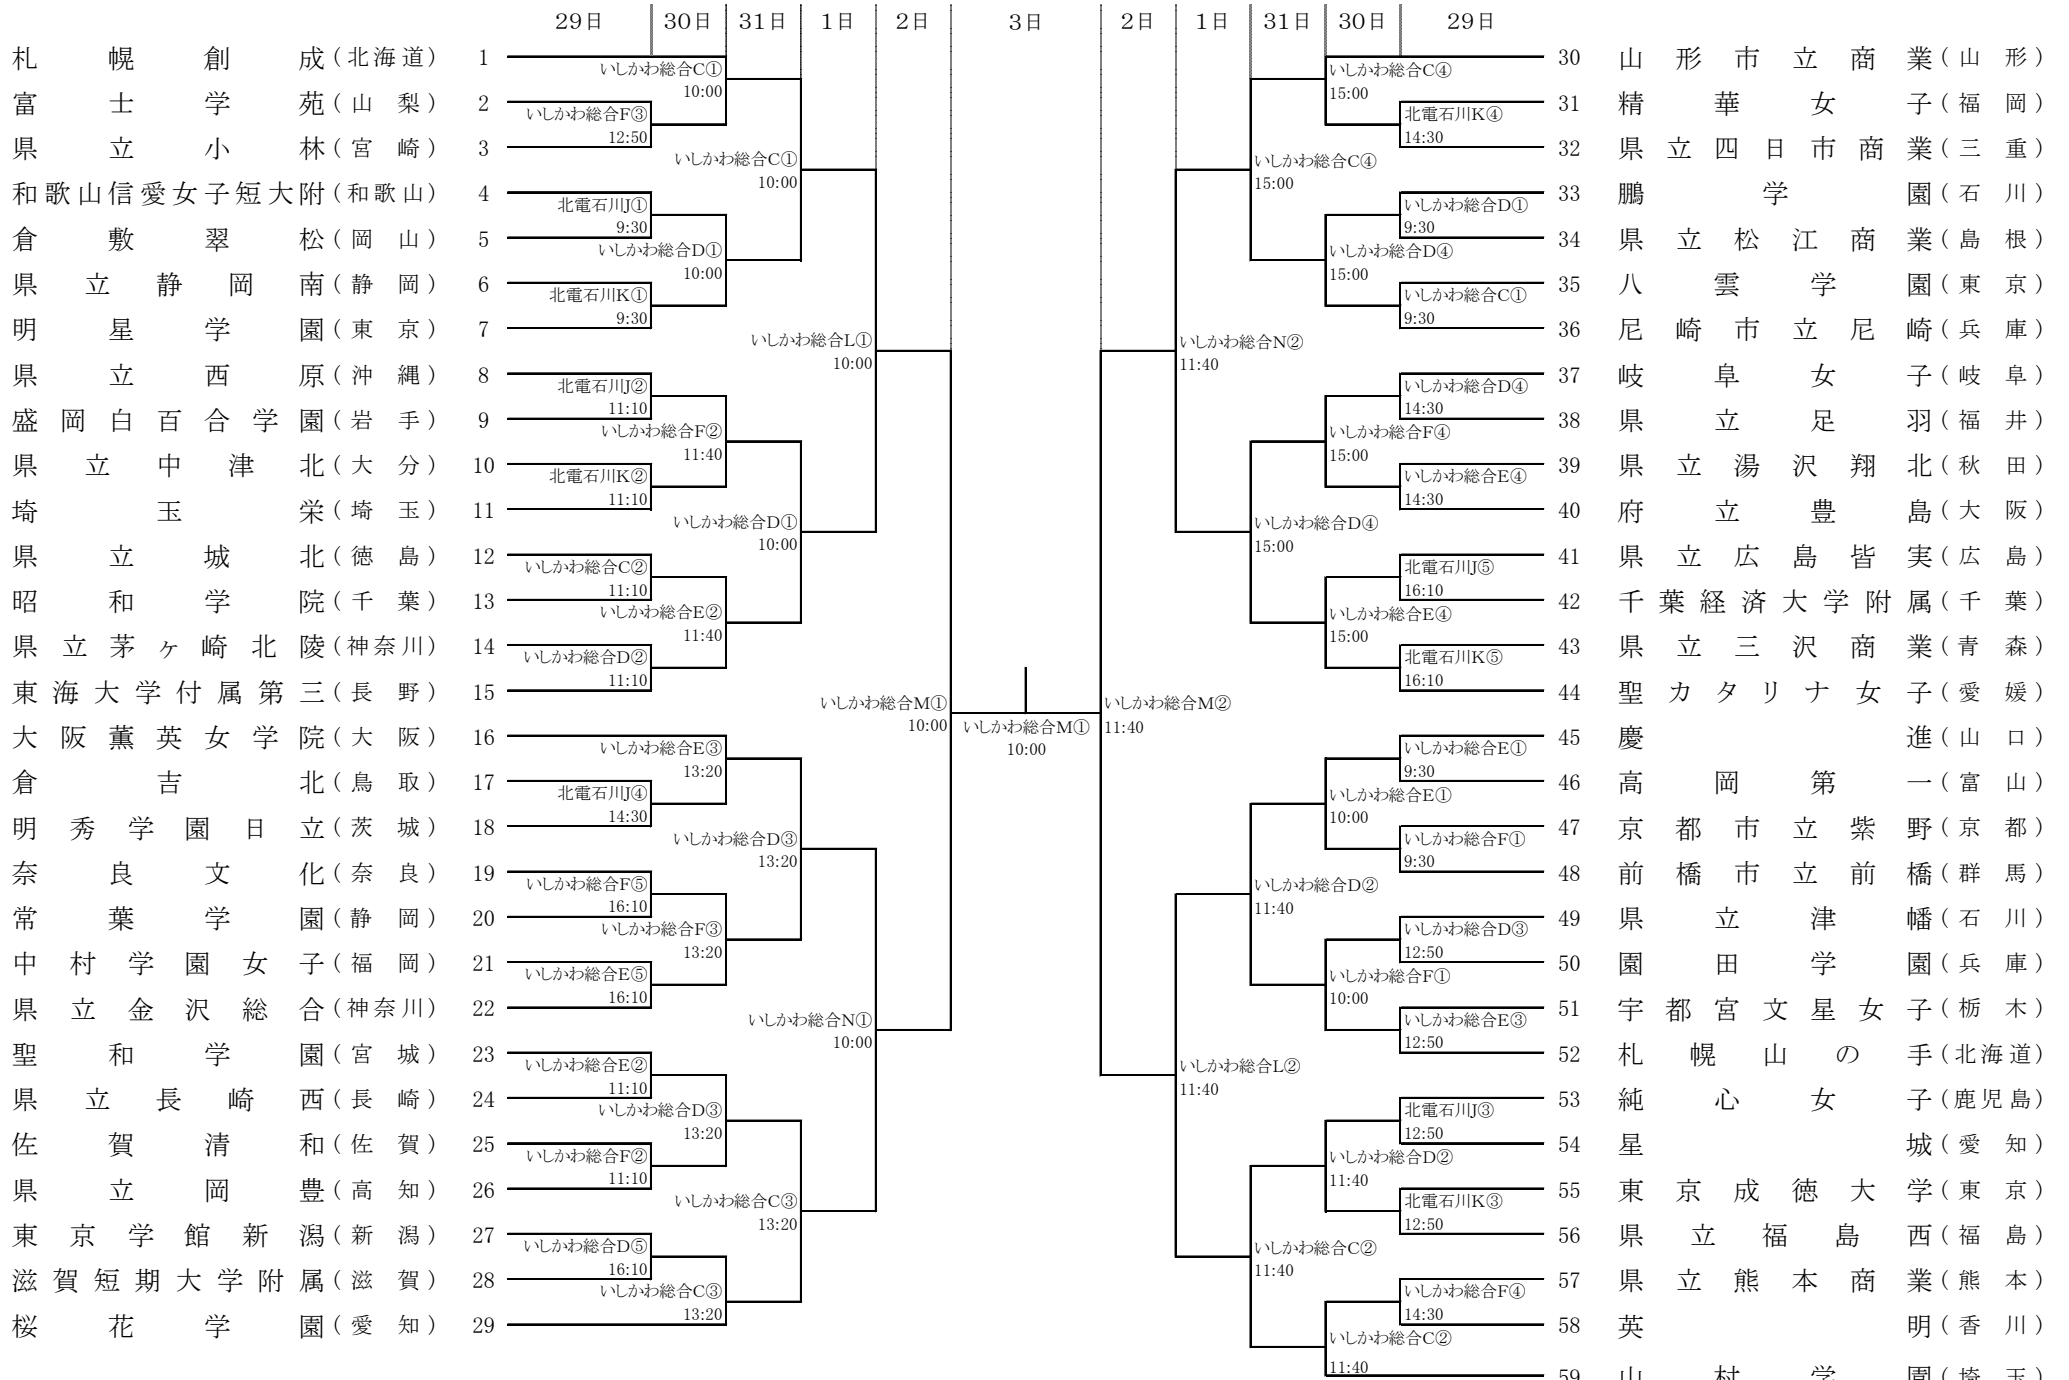

女子

平成24年度全国高等学校総合体育大会

第65回全国高等学校バスケットボール選手権大会

いしかわ総合：いしかわ総合スポーツセンター
金沢総合：金沢市総合体育館

金沢中央：金沢市営中央市民体育館
北電石川：北陸電力石川体育館