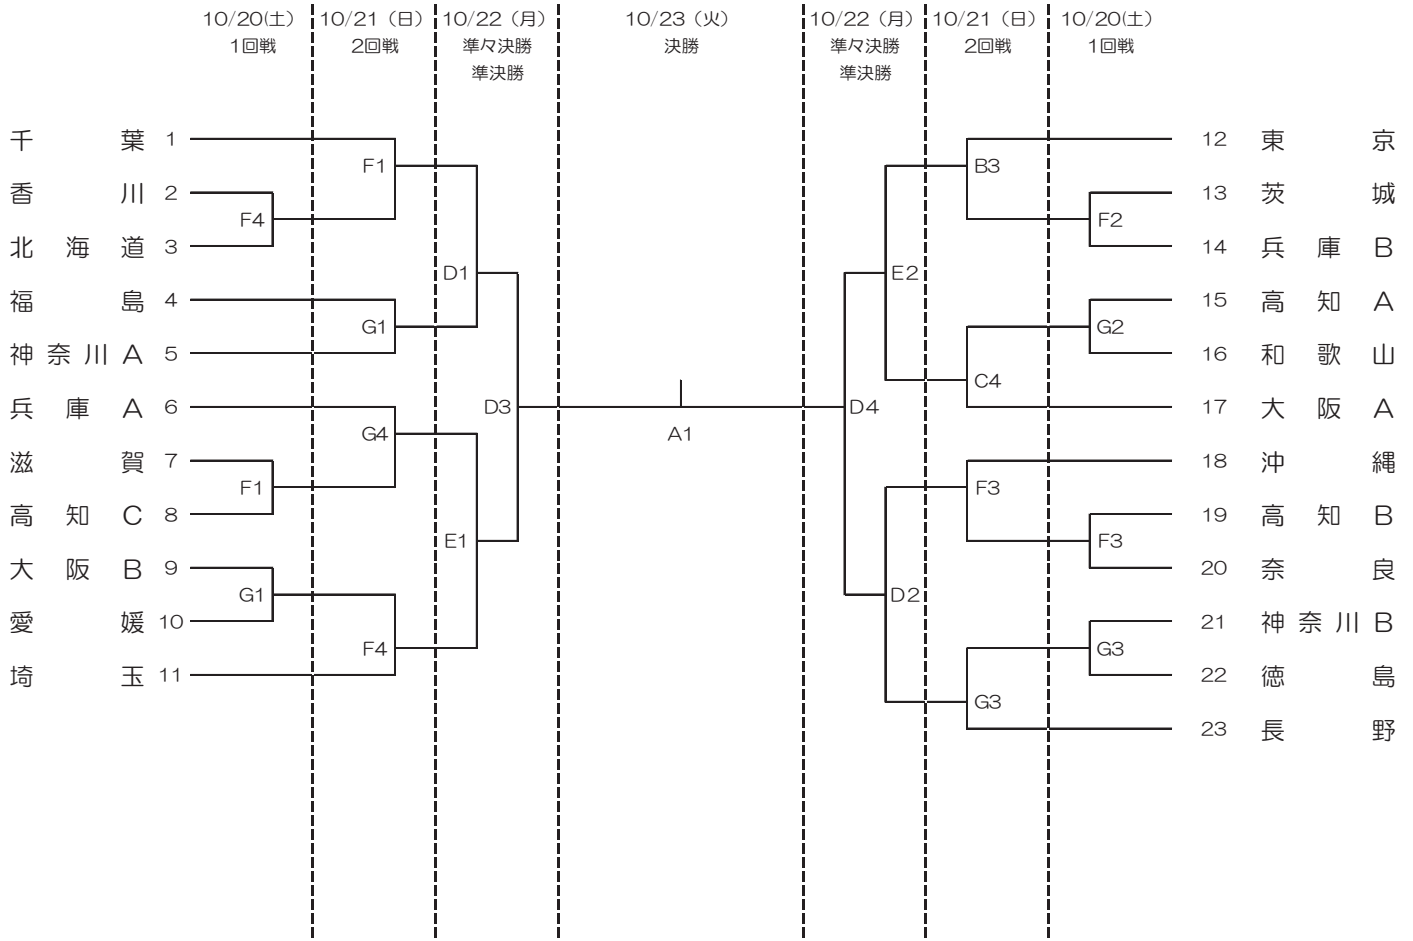

日本スポーツマスターズ 2012 高知大会 バスケットボール競技 組み合わせ表 (女子の部)

	10月20日(土)	10月21日(日)	10月22日(月)	10月23日(火)
第1試合	10:00~	10:00~	10:00~	10:00~
第2試合	11:40~	11:40~	11:40~	11:50~
第3試合	13:20~	13:20~	14:00~	
第4試合	15:00~	15:00~	15:40~	
第5試合		16:40~		