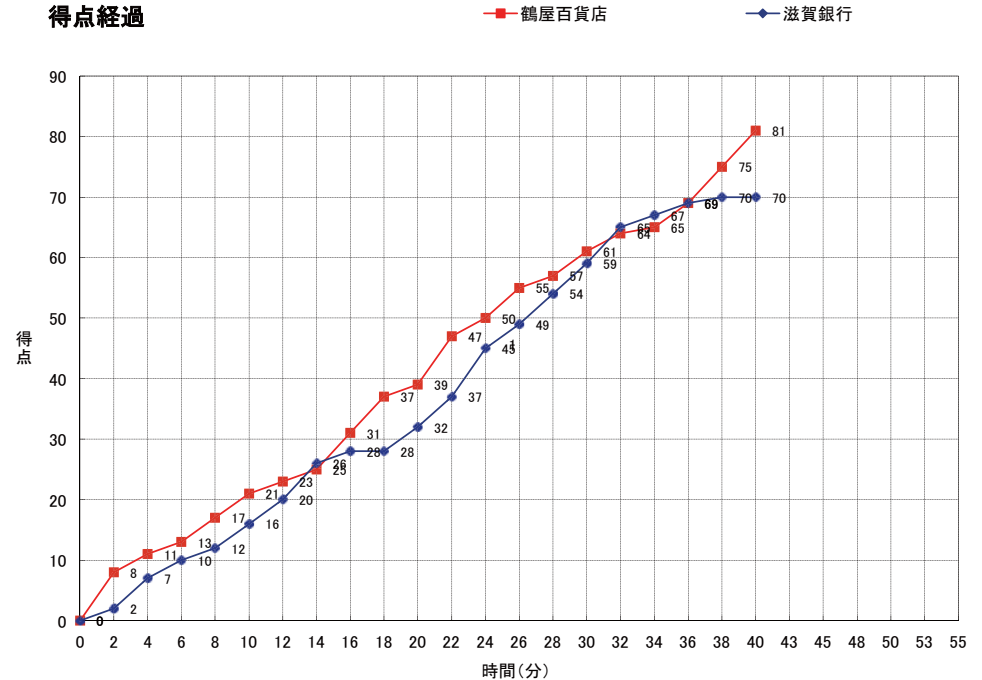

大会名称: 第12回全日本社会人バスケットボール選手権大会
 兼 第92回天皇杯・第83回皇后杯 全日本総合バスケットボール選手権大会予選

開催場所: ジップアリーナ岡山 Cコート

試合区分: No. 30 女子 決勝

期 日: 2016(H28)年11月6日(日)

主審: 小島 慶子

開始時間: 14:40

副審: 山住 泰光; 有澤 優子

鶴屋百貨店		○		21 - 16		●		滋賀銀行							
(実1・九州)		81		-		70		(実3・近畿)							
No.	S	選手名	PTS	3P	2P	FT	F	No.	S	選手名	PTS	3P	2P	FT	F
5	*	松本 恵理奈	19	3	4	2	4	4	*	村田 稚佳	5	0	1	3	5
6	*	田中 愛巳	16	3	3	1	3	5	*	木下 歩紀	13	1	5	0	3
7		松岡 和泉	0	0	0	0	1	6		本多 舞衣	-	-	-	-	-
8		成松 祐里	0	0	0	0	2	7	*	金浦 美聡	9	1	2	2	1
9	*	落合 千里	25	4	5	3	0	8		白川 佑実子	2	0	1	0	0
10		瀬井 香織	2	0	0	2	0	9		中瀬 千晶	-	-	-	-	-
11		上野 綾菜	-	-	-	-	-	10	*	木村 仁美	22	0	9	4	2
12	*	米村 知紗	15	1	5	2	3	11		阿久根 千尋	9	1	3	0	1
13	*	野尻 絢那	4	0	0	4	0	12		小林 智香	4	0	2	0	0
14		村木 花奈	-	-	-	-	-	13	*	八木 希沙	2	0	1	0	2
15		後藤 夏実	-	-	-	-	-	14		三浦 裕香	-	-	-	-	-
16		養田 小百合	-	-	-	-	-	15		石黒 加奈	4	0	2	0	0
/ TEAM								/ TEAM							
合計			81	11	17	14	13	合計			70	3	26	9	14

S: スターター PTS: ポイント 3P: 3ポイントシュート 2P: 2ポイントシュート FT: フリースロー F: ファール

得点経過

ゲームレポート

1P: 両者マンツーマンよりスタート。鶴屋百貨店#12米村、#9落合の3ポイント、速攻で得点する。滋賀銀行#5木下ドライブイン、#10木村インサイドで応戦。残り8分8-2鶴屋百貨店リード。鶴屋百貨店はアウトサイドシュートを中心に攻めディフェンスを広げドライブインをする展開。滋賀銀行はペイントエリアを使う攻めを展開し互いに入れあう。立ち上がりの得点差のまま5点差の21-16鶴屋百貨店リードで終わる。
 2P: 立ち上がり滋賀銀行#8白川#11阿久根はペイントエリアでの得点を続ける。残り7分で23-22と1点差と滋賀銀行が追い上げる。滋賀銀行はタイトなディフェンスで鶴屋百貨店の得点を許さない。残り6分滋賀銀行#10木村のポストプレイで25-26と逆転。鶴屋百貨店#9落合の連続3ポイントで31-28再逆転。残り4分、滋賀銀行タイムアウト。タイムアウト明けも鶴屋百貨店#9落合#12米村と得点し突き放す35-28。滋賀銀行インサイドで対抗するも39-32で前半終了。
 3P: 鶴屋百貨店#6田中3ポイントでスタート。その後は互いに譲らず得点を続ける。残り6分で50-45。残り3分鶴屋百貨店#9落合ジャンプシュートを決めるも負傷により交代。このとき57-49。滋賀銀行#5木下ジャンプシュート、#7金浦3ポイント、#12小林ジャンプシュートと得点し追い上げ2点差となり61-59で3P終了。
 4P: 滋賀銀行#15石黒のゴール下、#4村田、#10木村のフリースローで残り8分61-64で滋賀銀行が逆転。鶴屋百貨店は#6田中の3ポイントや速攻で反撃し残り5分67-67同点。滋賀銀行タイムアウト。タイムアウト明けも互いに得点するも残り2分鶴屋百貨店#9落合、#5松本の連続3ポイントで75-70と突き放す。その後も鶴屋百貨店の得点が続き81-70で鶴屋百貨店の勝利となった。