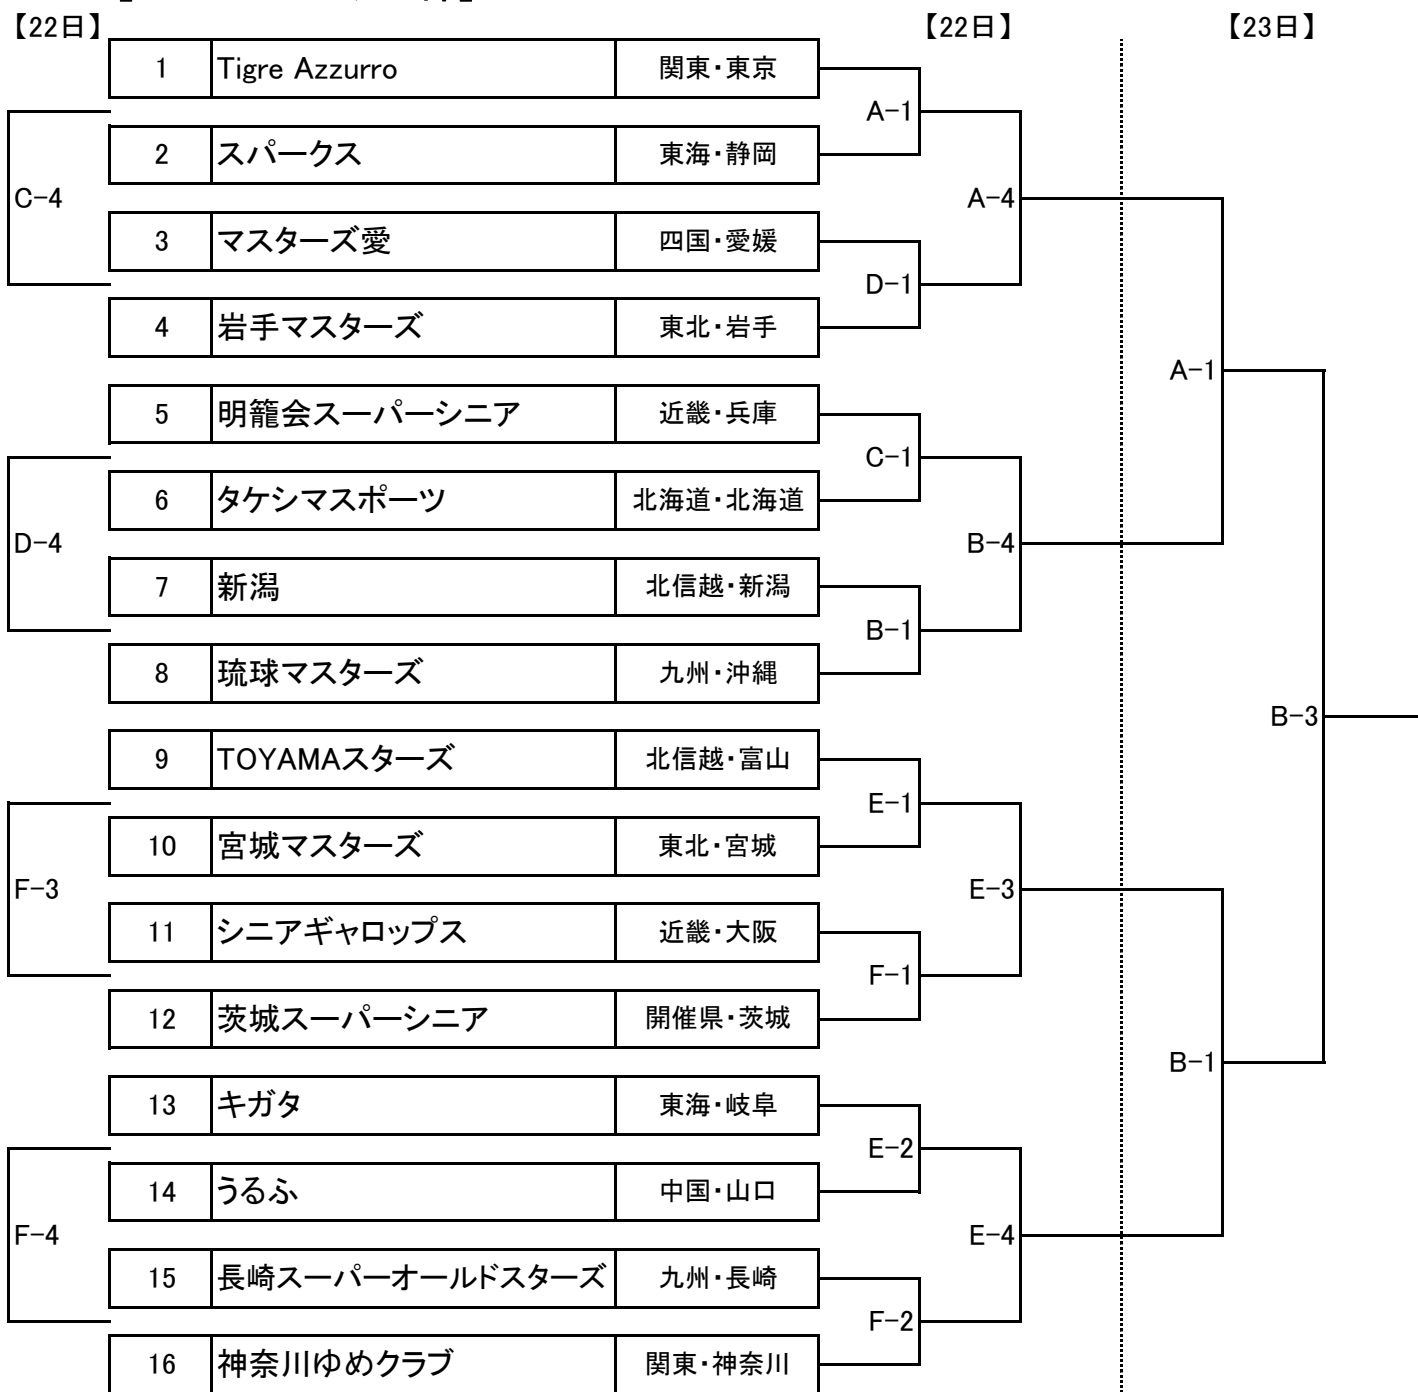

**東日本大震災復興支援  
第7回全日本クラブシニアバスケットボール選手権大会  
第7回全日本クラブスーパーシニアバスケットボール交歓大会  
組み合わせ表**

**【スーパーシニアの部】**

スーパーシニア試合時間						
第1ピリオド	休憩	第2ピリオド	ハーフタイム	第3ピリオド	休憩	第4ピリオド
8分	2分	8分	10分	8分	2分	8分

コート	試合会場	1試合目	2試合目	3試合目	4試合目	5試合目
A・B・C	ひたちなか市総合体育館(メイン)	9:00	10:30	12:00	13:30	15:00
D	ひたちなか市総合体育館(サブ)	9:00	10:30	12:00	13:30	15:00
E・F	東海村総合体育館	9:30	11:00	12:30	14:00	/