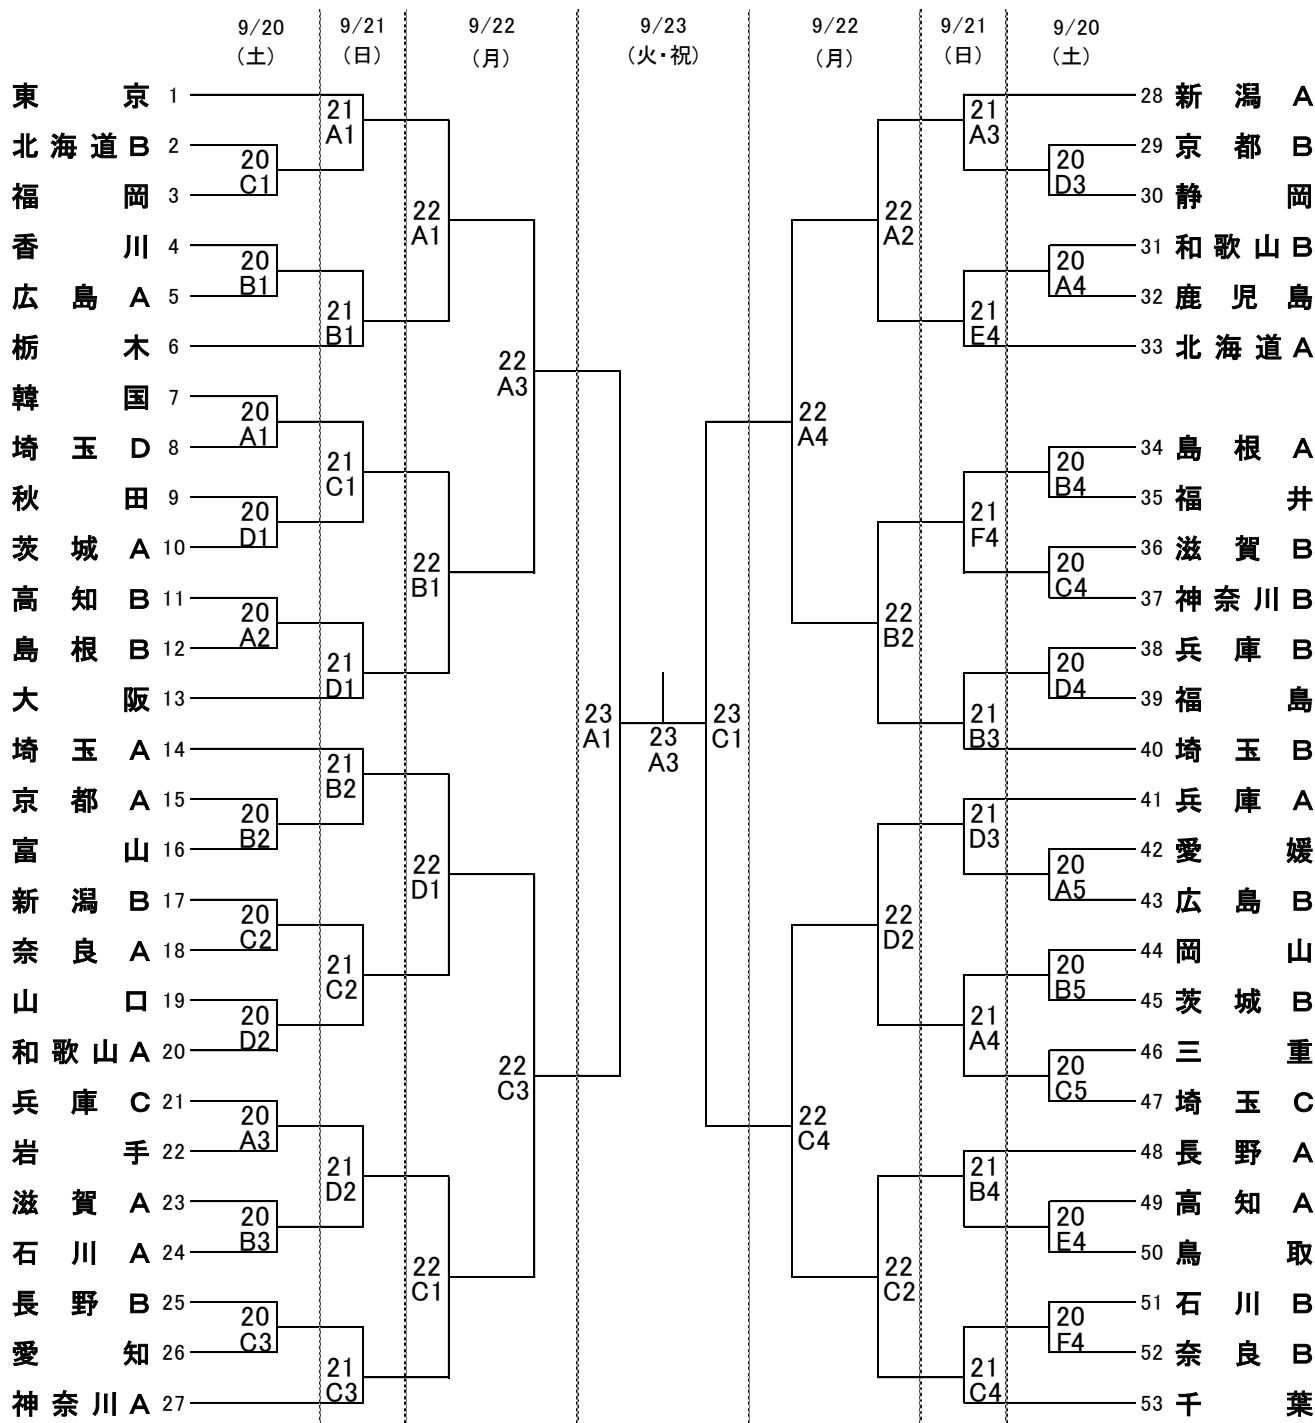

## 組み合わせ(男子の部)

A・B・C・D 深谷市総合体育館 ビッグタートル

E・F 本庄総合公園体育館 シルクドーム

	9月20日(土)	9月21日(日)	9月22日(月)	9月23日(火・祝)
第1試合	10:00~	10:00~	10:00~	10:00~
第2試合	11:30~	11:30~	11:30~	(11:30~)
第3試合	13:00~	13:00~	13:00~	13:00~
第4試合	14:30~	14:30~	14:30~	
第5試合	16:00~			

( )は女子の試合