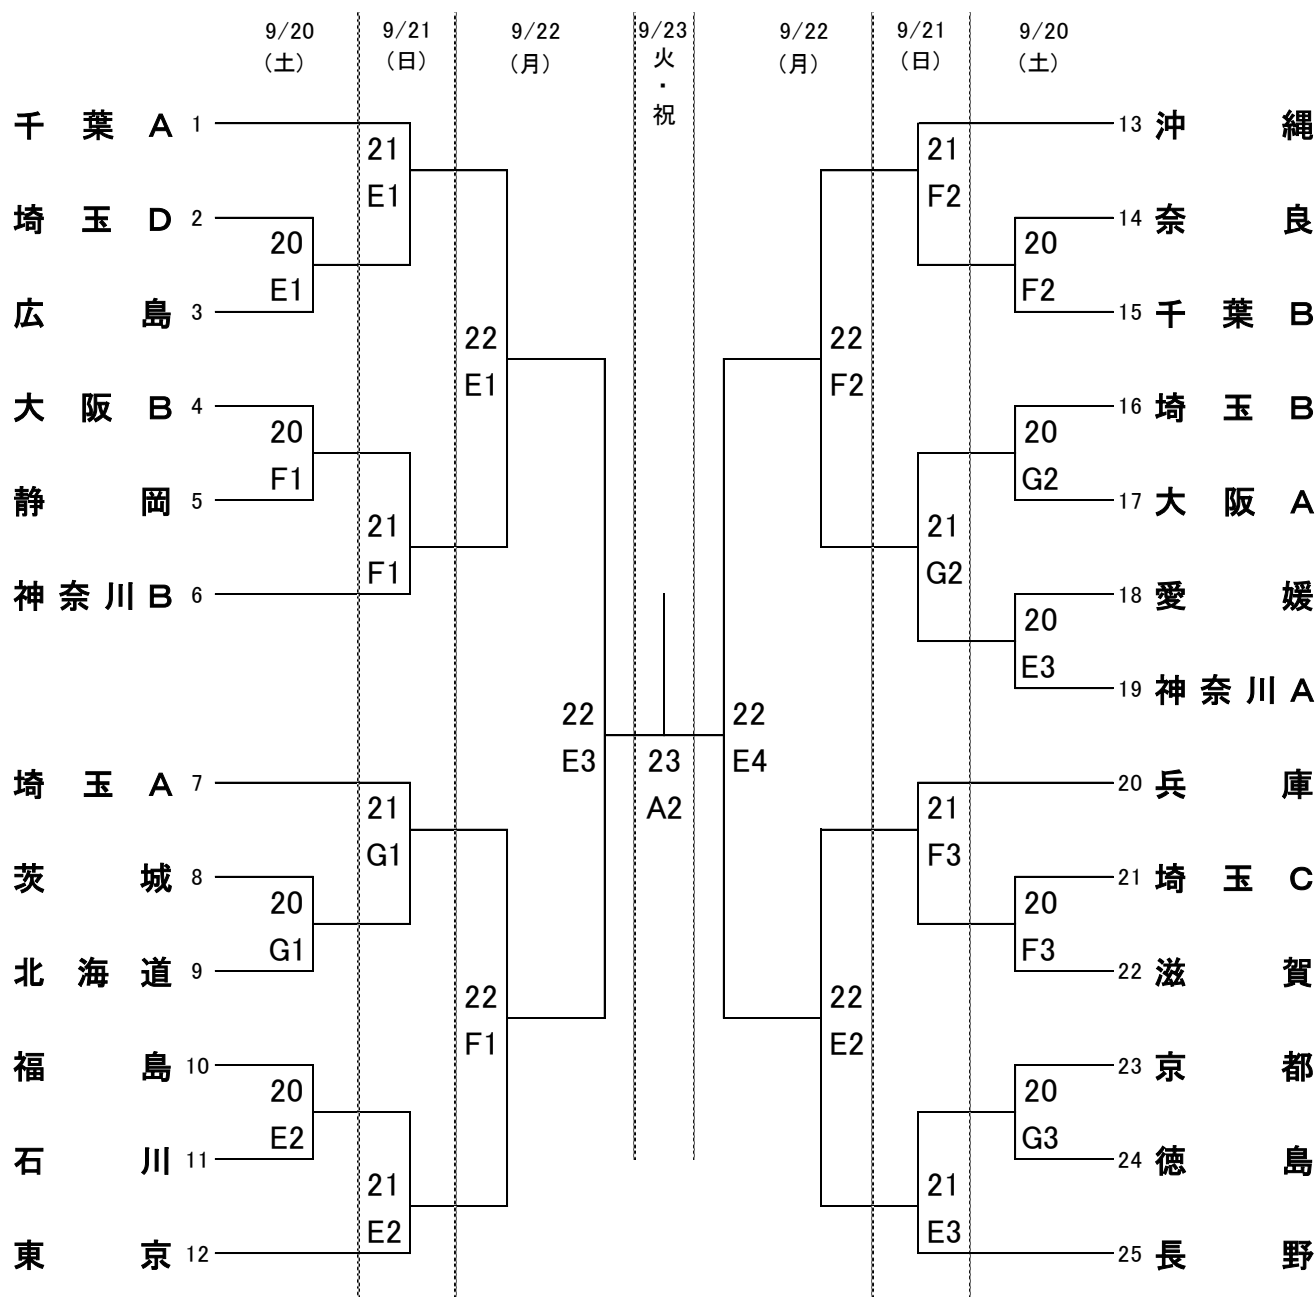

## 組み合わせ(女子の部)

A 深谷市総合体育館 ビッグタートル

E・F・G 本庄総合公園体育館 シルクドーム

	9月20日(土)	9月21日(日)	9月22日(月)	9月23日(火・祝)
第1試合	10:00~	10:00~	10:00~	(10:00~)
第2試合	11:30~	11:30~	11:30~	11:30~
第3試合	13:00~	13:00~	13:00~	(13:00~)
第4試合	(14:30~)	(14:30~)	14:30~	

( )は男子の試合