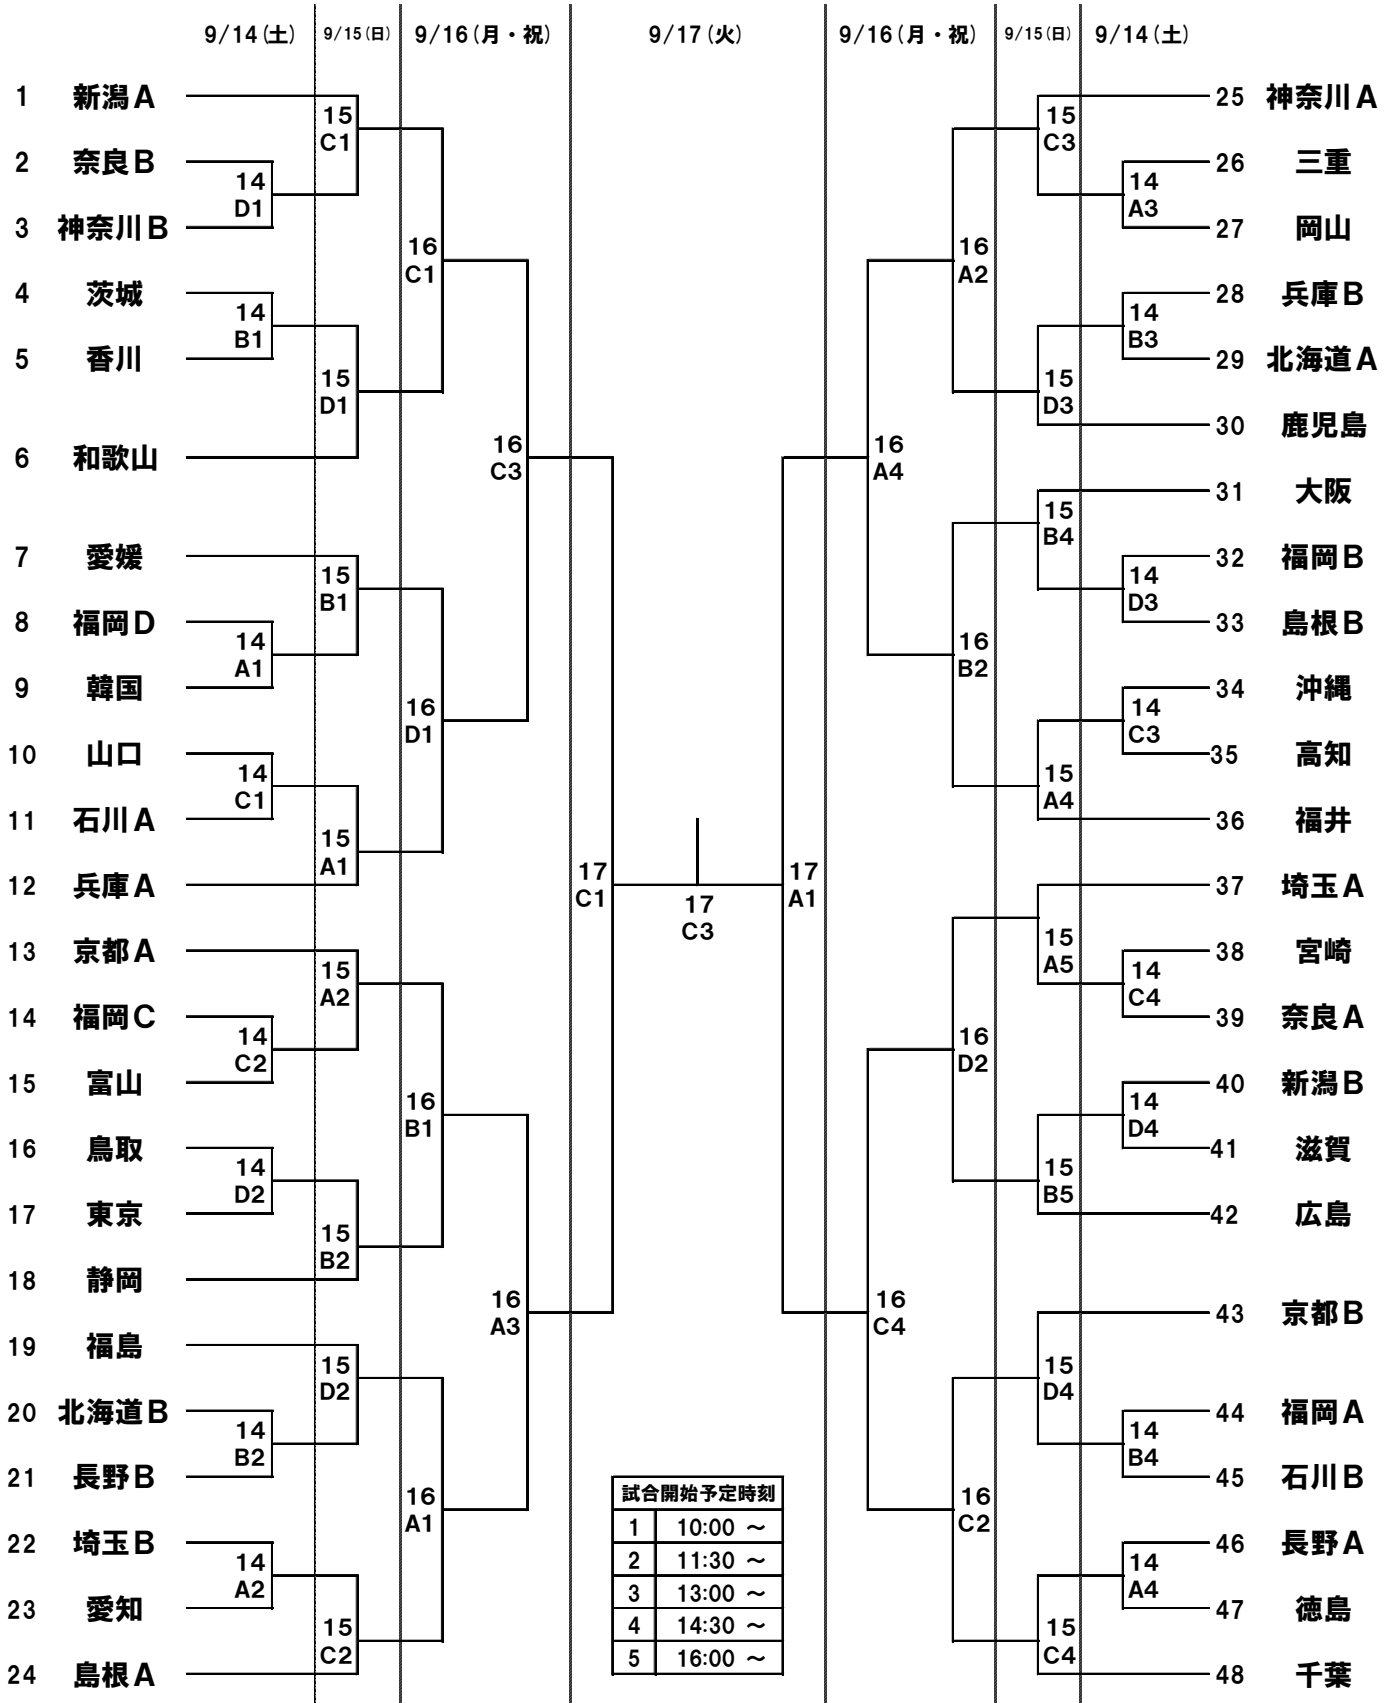

## 東日本大震災復興支援 日本スポーツマスターズ 2013 北九州大会 バスケットボール競技 組み合わせ表 (男子の部)

会場：北九州市立総合体育館 A・B・C・Dコート