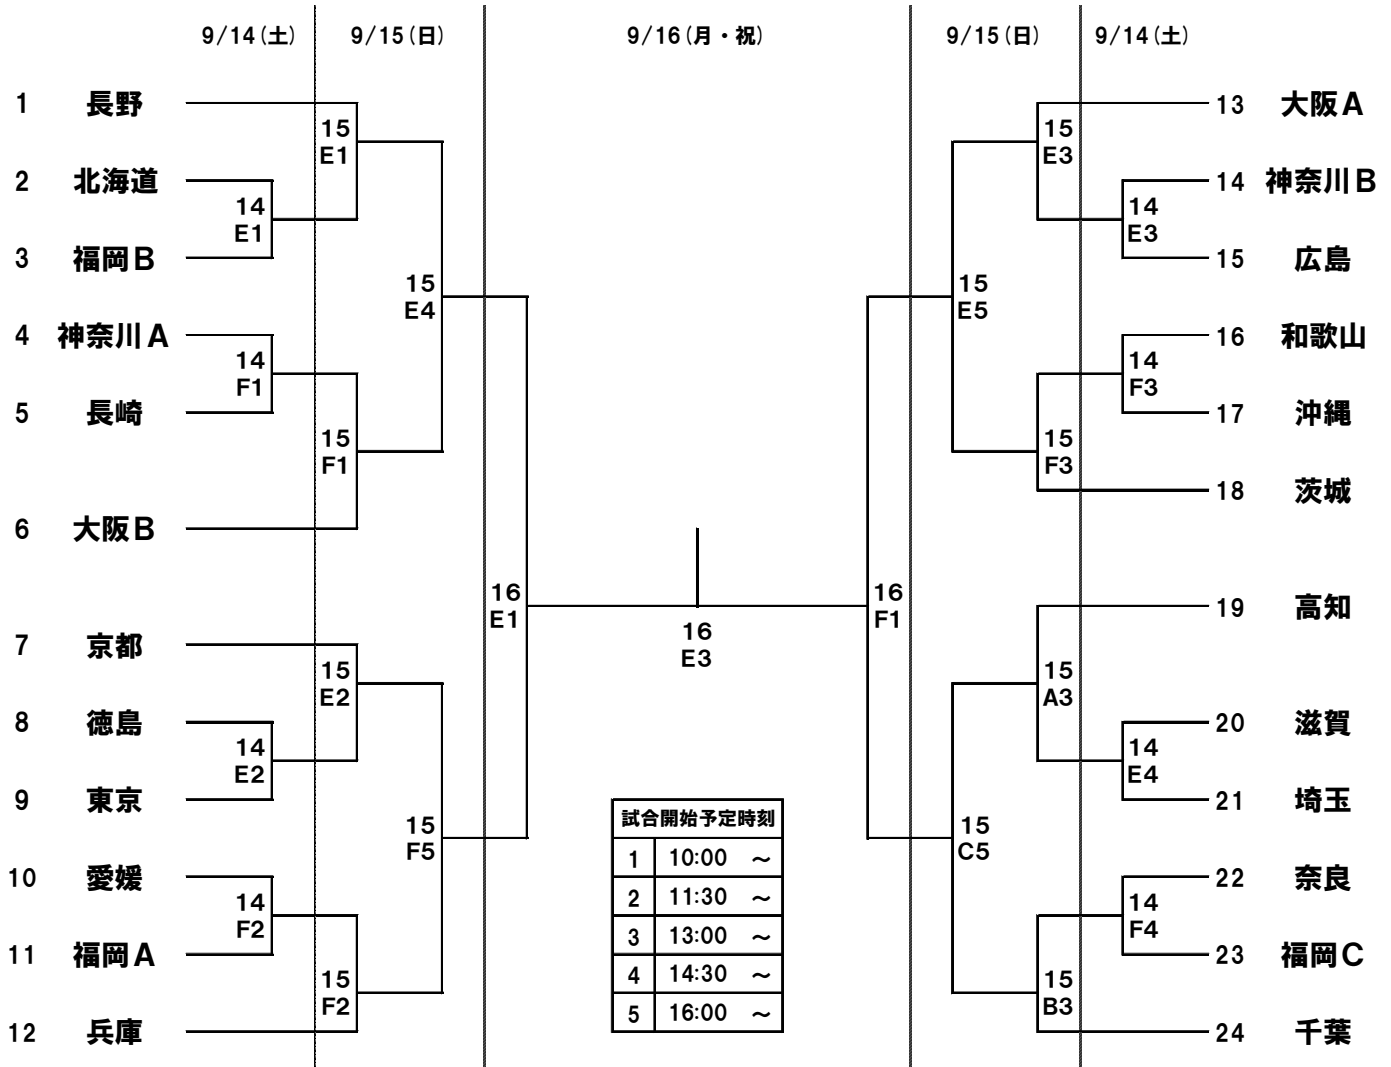

## 東日本大震災復興支援 日本スポーツマスターズ 2013 北九州大会 バスケットボール競技 組み合わせ表 (女子の部)

会場：福岡県立小倉西高等学校体育館 E・Fコート

北九州市立総合体育館 A・B・Cコート